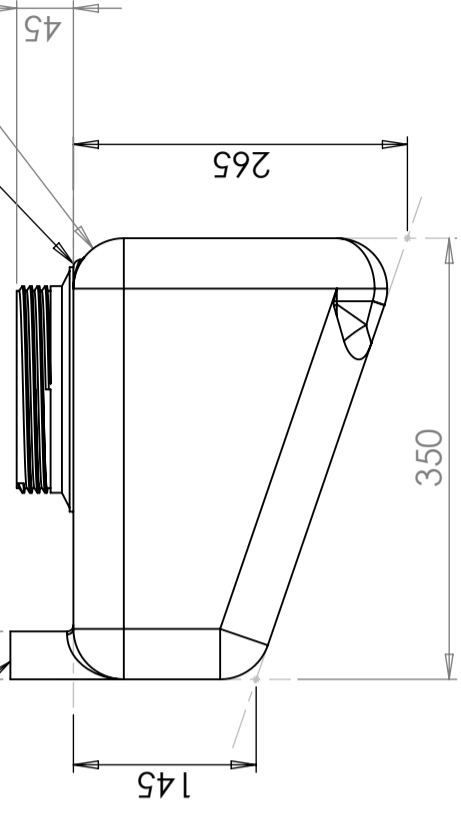

Art.nr.: 40145

| Specificaties | |
|----------------------------------|---|
| Materiaal | PE |
| Model | Rechthoekig |
| Type deksel | |
| Kleur | Naturel |
| Inhoud (L) | 65 |
| Lengte (mm) | 980 |
| Breedte (mm) | 350 |
| Hoogte (mm) | 310 |
| Gewicht (kg) | 8 |
| Statistisch nummer van de douane | 3926909790 |
| Recycling |  |

Uppborras ej

R40(4x)

R10 Enbart i nedersta gavelhörnorna

R40(4x)

| | | | | |
|---|---|--------|----------|------------|
| Generella toleranser om ej annat anges på ritning | Tillåtna avvikelser för längdbasområde. Gäller + 20°C | | | |
| General tolerances if not other stated on drawing | Permissible deviations for basic length size range. Be valid + 20°C | | | |
| | 0-20 | >20-75 | >75-150 | >150-300 |
| | ± 0,5 mm | ± 1 mm | ± 1,5 mm | ± 1,3 % |
| | | | | >300 ± 1 % |