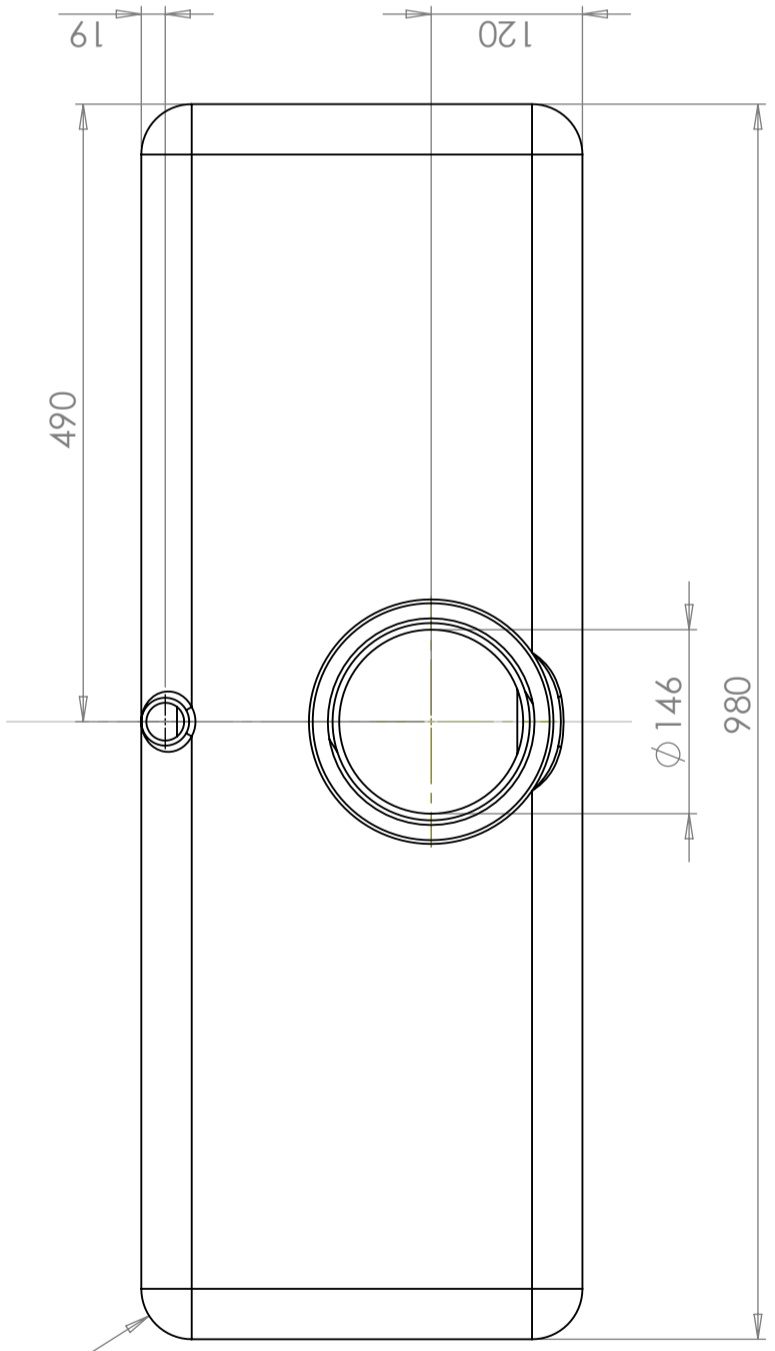

Art.nr.: 40145

| Specificaties | |
|----------------------------------|---|
| Materiaal | PE |
| Model | Rechthoekig |
| Type deksel | |
| Kleur | Naturel |
| Inhoud (L) | 65 |
| Lengte (mm) | 980 |
| Breedte (mm) | 350 |
| Hoogte (mm) | 310 |
| Gewicht (kg) | 8 |
| Statistisch nummer van de douane | 3926909790 |
| Recycling |  |

Uppborras ej

R40(4x)

R10 Enbart i nedersta gavelhörnorna

R40(4x)

| | | | | |
|---|---|--------|----------|------------|
| Generella toleranser om ej annat anges på ritning | Tillåtna avvikelser för längdbasområde. Gäller + 20°C | | | |
| General tolerances if not other stated on drawing | Permissible deviations for basic length size range. Be valid + 20°C | | | |
| | 0-20 | >20-75 | >75-150 | >150-300 |
| | ± 0,5 mm | ± 1 mm | ± 1,5 mm | ± 1,3 % |
| | | | | >300 ± 1 % |