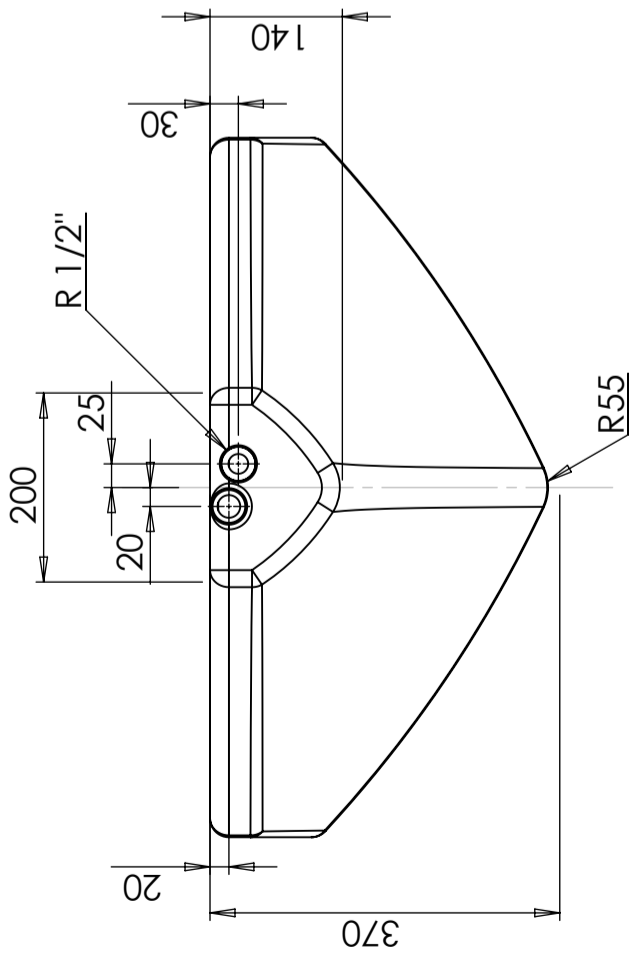

Art.nr.: 40065

Specificaties	
Materiaal	PE
Model	Rechthoekig
Type deksel	
Kleur	Naturel
Inhoud (L)	65
Lengte (mm)	720
Breedte (mm)	740
Hoogte (mm)	370
Gewicht (kg)	7
Statistisch nummer van de douane	3926909790
Recycling	

Radius 20 mm if not stated

Konstruerad av	Granskad av	Godkänd av - datum	Generell tolerans	Generell Ytjämnhet, Ra	Vyplacering	Skala
JA	JA	JA - 2013-05-29	SS-ISO 2768-1			1:8
Titel/Benämning			Vattentank 65 liter 40065			
Ägare			Ritningsnummer			
			40065			
			Blad			
			1(1)			

Generella toleranser om ej annat anges på ritning	Tillåtna avvikelser för längdbasområde		
General tolerances if not other stated on drawing	Permissible deviations for basic length size range		
	0-20	>20-75	>75-150
	± 0,5 mm	± 1 mm	± 1,5 mm
			± 1,3 %
			>300
			± 1 %