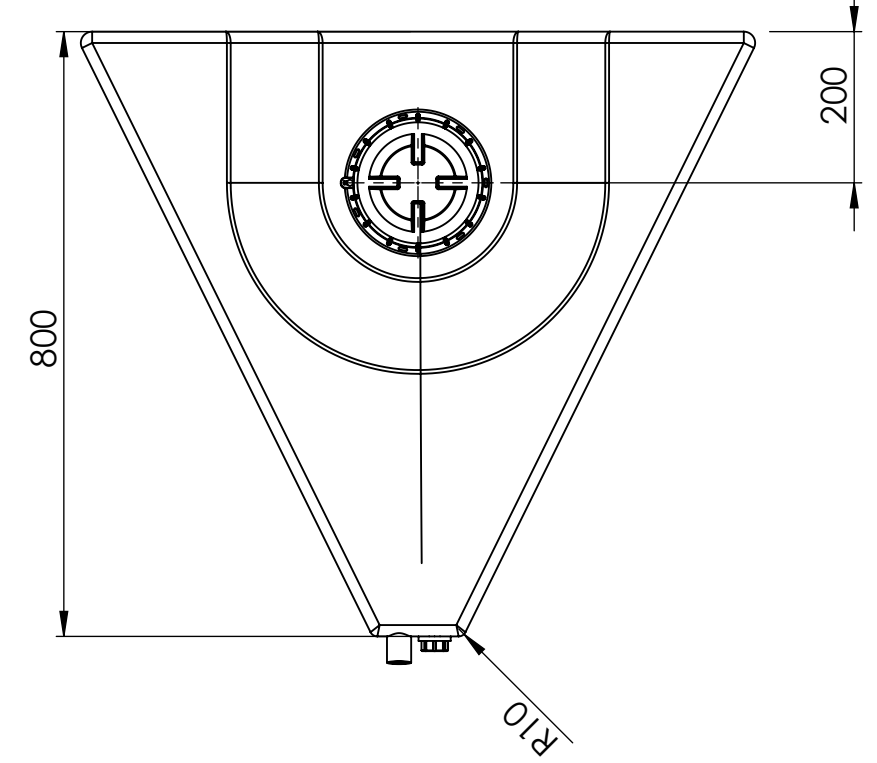

This drawing and design is the property of CIPax. Copying and distribution of the drawing or any contents is prohibited without written permission from authorised personal at CIPax

Konstruerad av SE	Granskad av SE	Godkänd av - datum - 2013-06-03	Generell tolerans SS-ISO 2768-1	Generell Ytjämnhet, Ra	Vyplacering 	Skala 1:10
Titel/Benämning Vattentank 75 liter 40027			Ritningsnummer 40027			
Ägare CIPAX			Blad 1(1)			

Generella toleranser om ej annat anges på ritning	Tillåtna avvikelser för längdbasområde. Gäller +20°C			
General tolerances if not other stated on drawing	Permissible deviations for basic length size range. Be valid + 20°C			
	0-20	>20-75	>75-150	>150-300
	± 0,5 mm	± 1 mm	± 1,5 mm	± 1,3 %
				± 1 %