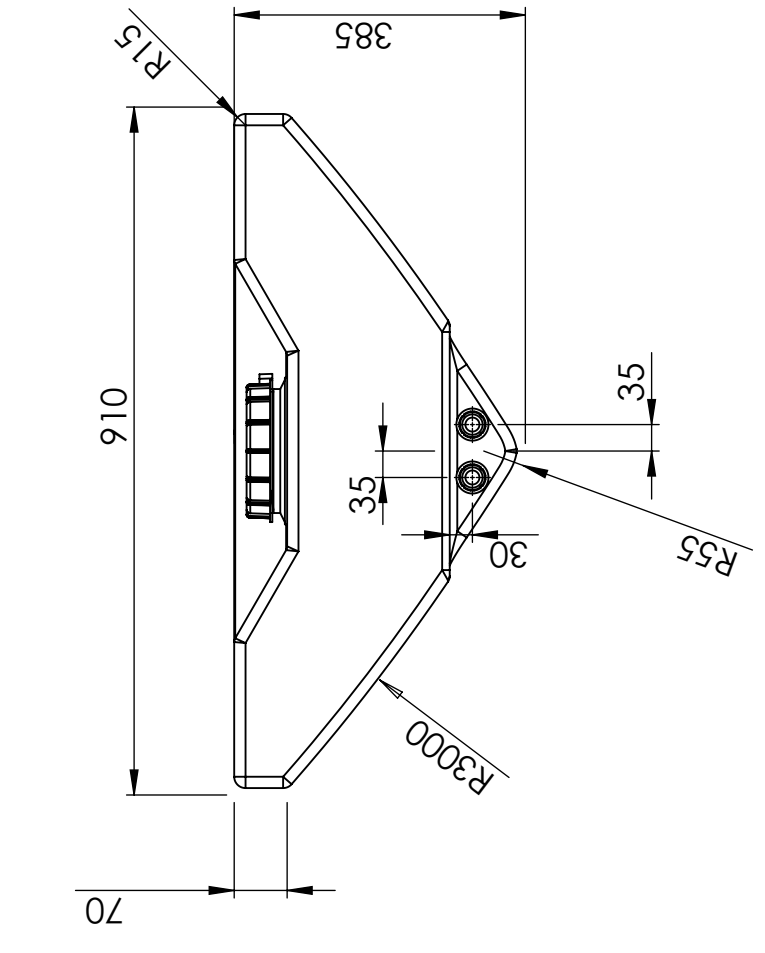

This drawing and design is the property of CIPax. Copying and distribution of the drawing or any contents is prohibited without written permission from authorised personal at CIPax

Konstruerad av SE	Granskad av SE	Godkänd av - datum - 2013-06-03	Generell tolerans SS-ISO 2768-1	Generell Ytjämnhet, Ra	Vyplacering 	Skala 1:10
Titel/Benämning Vattentank 75 liter 40027			Ritningsnummer 40027			
Ägare CIPAX			Blad 1(1)			

Generella toleranser om ej annat anges på ritning	Tillåtna avvikelser för längdbasområde. Gäller +20°C			
General tolerances if not other stated on drawing	Permissible deviations for basic length size range. Be valid + 20°C			
	0-20	>20-75	>75-150	>150-300
	± 0,5 mm	± 1 mm	± 1,5 mm	± 1,3 %
				± 1 %