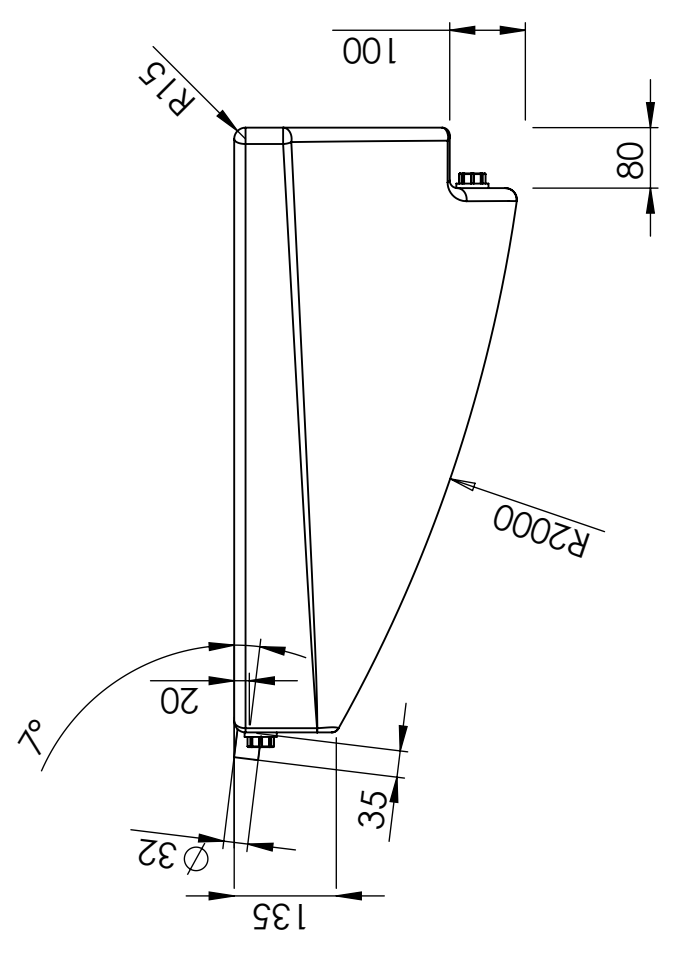

This drawing and design is the property of CIPax. Copying and distribution of the drawing or any contents is prohibited without written permission from authorised personal at CIPax

Konstruerad av SE	Granskad av SE	Godkänd av - datum - 2013-06-03	Generell tolerans SS-ISO 2768-1	Generell Ytjämnhet, Ra	Vyplacering 	Skala 1:10
Titel/Benämning Vattentank 75 liter 40027			Ritningsnummer 40027			
Ägare CIPAX			Blad 1(1)			

Generella toleranser om ej annat anges på ritning	Tillåtna avvikelser för längdbasområde. Gäller +20°C			
General tolerances if not other stated on drawing	Permissible deviations for basic length size range. Be valid + 20°C			
	0-20	>20-75	>75-150	>150-300
	± 0,5 mm	± 1 mm	± 1,5 mm	± 1,3 %
				± 1 %