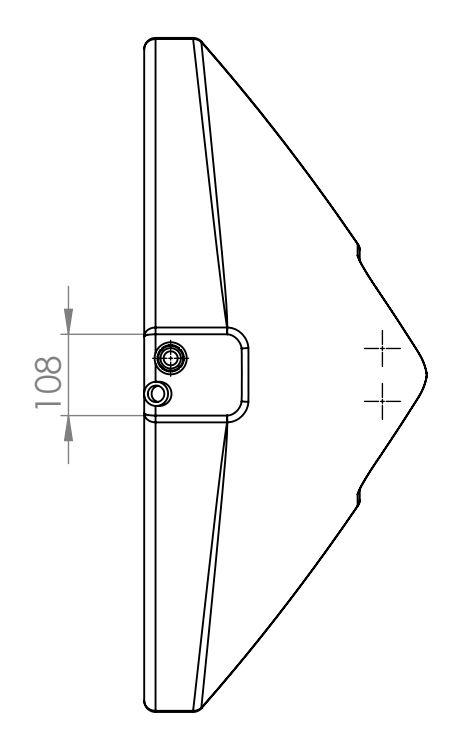

This drawing and design is the property of CIPax. Copying and distribution of the drawing or any contents is prohibited without written permission from authorised personal at CIPax

Konstruerad av SE	Granskad av SE	Godkänd av - datum - 2013-06-03	Generell tolerans SS-ISO 2768-1	Generell Ytjämnhet, Ra	Vyplacering 	Skala 1:10
Titel/Benämning Vattentank 75 liter 40027			Ritningsnummer 40027			
Ägare CIPAX			Blad 1(1)			

Generella toleranser om ej annat anges på ritning	Tillåtna avvikelser för längdbasområde. Gäller +20°C			
General tolerances if not other stated on drawing	Permissible deviations for basic length size range. Be valid + 20°C			
	0-20	>20-75	>75-150	>150-300
	± 0,5 mm	± 1 mm	± 1,5 mm	± 1,3 %
				± 1 %