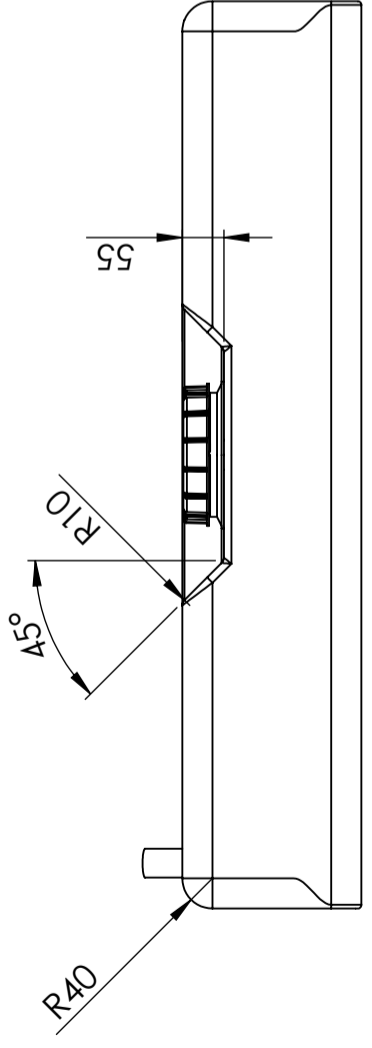

Art.nr.: 401961

Specificaties	
Materiaal	PE
Model	Rechthoekig
Type deksel	
Kleur	Naturel
Inhoud (L)	100
Lengte (mm)	1200
Breedte (mm)	500
Hoogte (mm)	250
Gewicht (kg)	8,5
Statistisch nummer van de douane	3926909790
Recycling	

## Eigenschappen

Aanpasbaar

Recyclebaar

Breed  
temperatuurber  
eik:

Aangepast voor  
eten

Makkelijk  
schoon te  
maken

Revision	
1	Stos 38 var 50
	2016-11-21
	SE

Generella toleranser om ej annat anges på ritning	Tillåtna avvikelser för längdbasområde. Gäller + 20°C			
General tolerances if not other stated on drawing	Permissible deviations for basic length size range. Be valid + 20°C			
	0-20	>20-75	>75-150	>150-300
	± 0,5 mm	± 1 mm	± 1,5 mm	± 1,3 %
				± 1 %