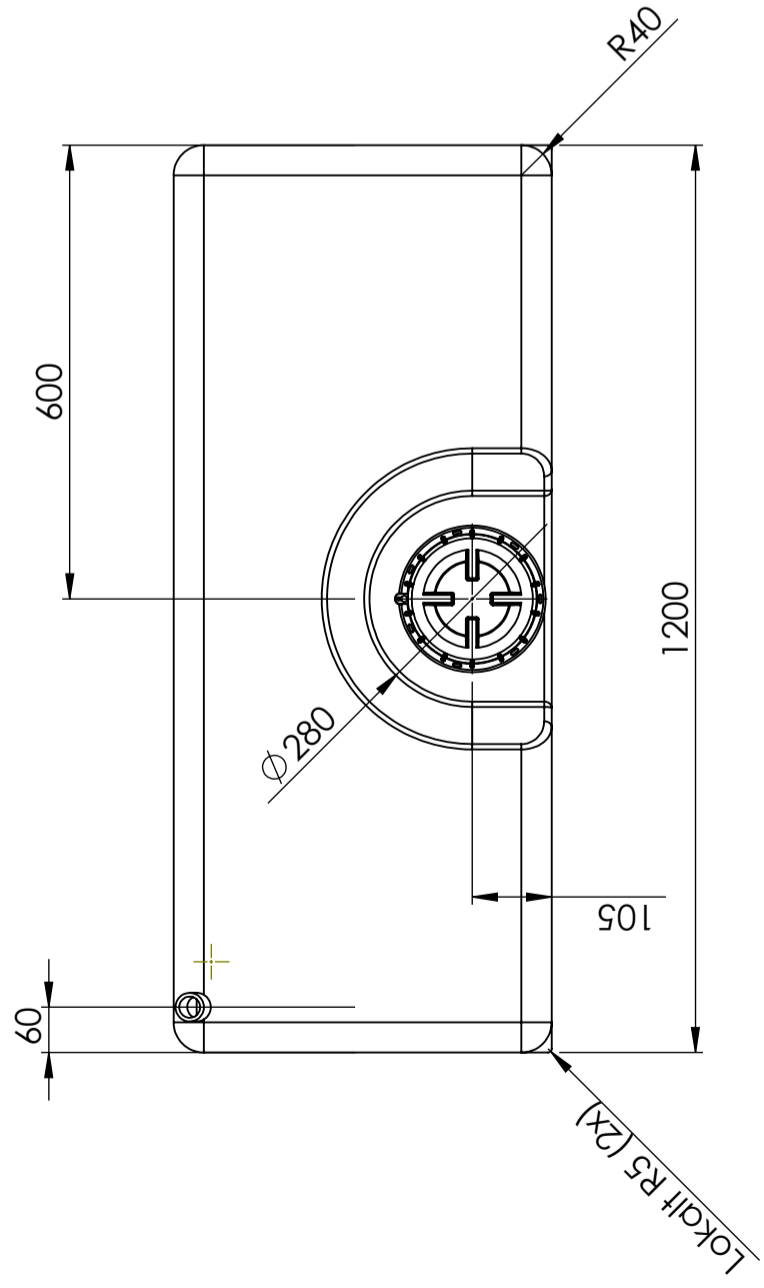

Art.nr.: 401961

Specificaties	
Materiaal	PE
Model	Rechthoekig
Type deksel	
Kleur	Naturel
Inhoud (L)	100
Lengte (mm)	1200
Breedte (mm)	500
Hoogte (mm)	250
Gewicht (kg)	8,5
Statistisch nummer van de douane	3926909790
Recycling	

## Eigenschappen

Aanpasbaar

Recyclebaar

Breed  
temperatuurber  
eik:

Aangepast voor  
eten

Makkelijk  
schoon te  
maken

Revision	
1	Stos 38 var 50
	2016-11-21
	SE

Generella toleranser om ej annat anges på ritning	Tillåtna avvikelser för längdbasområde. Gäller + 20°C			
General tolerances if not other stated on drawing	Permissible deviations for basic length size range. Be valid + 20°C			
	0-20	>20-75	>75-150	>150-300
	± 0,5 mm	± 1 mm	± 1,5 mm	± 1,3 %
				± 1 %