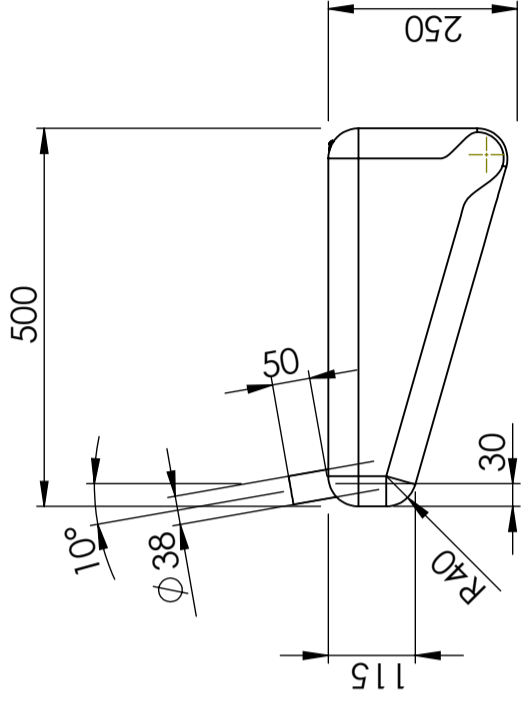

Art.nr.: 401961

Specificaties	
Materiaal	PE
Model	Rechthoekig
Type deksel	
Kleur	Naturel
Inhoud (L)	100
Lengte (mm)	1200
Breedte (mm)	500
Hoogte (mm)	250
Gewicht (kg)	8,5
Statistisch nummer van de douane	3926909790
Recycling	

## Eigenschappen

Aanpasbaar

Recyclebaar

Breed  
temperatuurber  
eik:

Aangepast voor  
eten

Makkelijk  
schoon te  
maken

Revision	
1	Stos 38 var 50
	2016-11-21
	SE

Generella toleranser om ej annat anges på ritning	Tillåtna avvikelser för längdbasområde. Gäller + 20°C			
General tolerances if not other stated on drawing	Permissible deviations for basic length size range. Be valid + 20°C			
	0-20	>20-75	>75-150	>150-300
	± 0,5 mm	± 1 mm	± 1,5 mm	± 1,3 %
				± 1 %