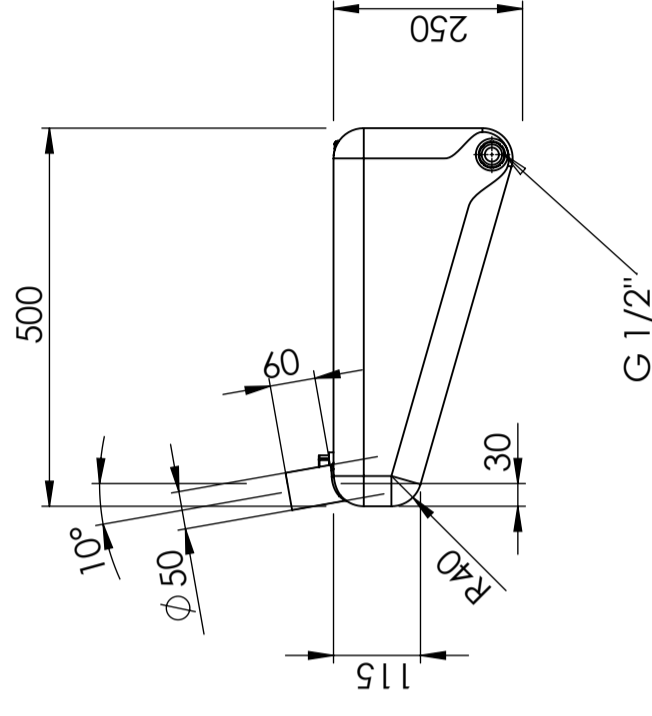

This drawing and design is the property of CIPAX.
Copying and distribution of the drawing or any contents
is prohibited without written permission from authorised
personal at CIPAX

Andrings Nr	Andringens art / Änderungsmeddelande	Godkänd av	Datum

Generella toleranser om ej annat anges på ritning	Tillåtna avvikelser för längdbasmattningsområde. Gäller + 20°C		
General tolerances if not other stated on drawing	Permissible deviations for basic length size range. Be valid + 20°C		
	0-20	>20-75	>75-150
	± 0,5 mm	± 1 mm	± 1,5 mm
		± 1,3 %	± 1 %
		>150-300	>300
			± 1 %

Konstruerad av	Granskad av	Godkänd av - datum	Generell tolerans	Generell Ytjämnhet, Ra	Vyplacering	Skala
SE	SE	SE - 2013-06-03	SS-ISO 2768-1			1:10
Titel/Benämning						
Vattentank 100 liter 40196						
Ritningsnummer						
40196						
Blad						
1(1)