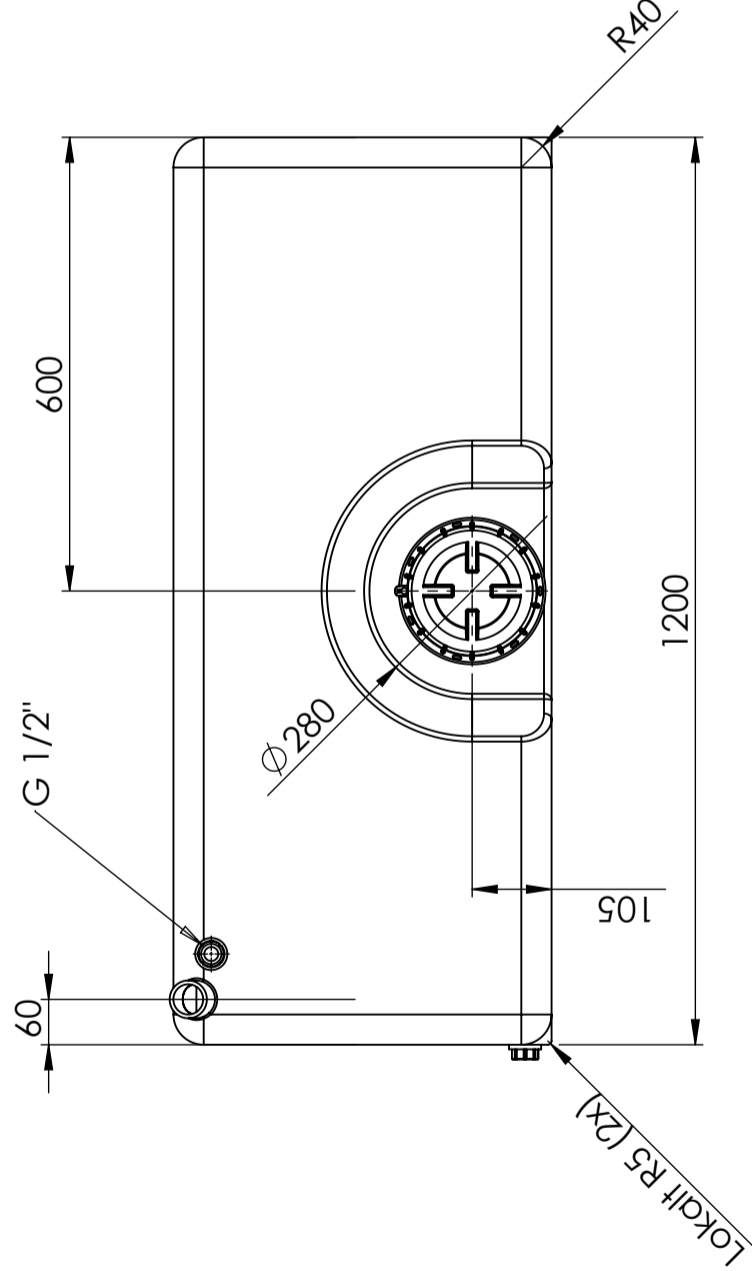

This drawing and design is the property of CIPAX.
Copying and distribution of the drawing or any contents
is prohibited without written permission from authorised
personal at CIPAX

Andrings Nr	Andringens art / Änderungsmeddelande	Godkänd av	Datum

Generella toleranser om ej annat anges på ritning	Tillåtna avvikelser för längdbasmattningsområde. Gäller + 20°C		
General tolerances if not other stated on drawing	Permissible deviations for basic length size range. Be valid + 20°C		
	0-20	>20-75	>75-150
	± 0,5 mm	± 1 mm	± 1,5 mm
		± 1,3 %	± 1 %
		>150-300	>300
			± 1 %

Konstruerad av	Granskad av	Godkänd av - datum	Generell tolerans	Generell Ytjämnhet, Ra	Vyplacering	Skala
SE	SE	SE - 2013-06-03	SS-ISO 2768-1			1:10
Titel/Benämning						
Vattentank 100 liter 40196						
Ritningsnummer						
40196						
Blad						
1(1)