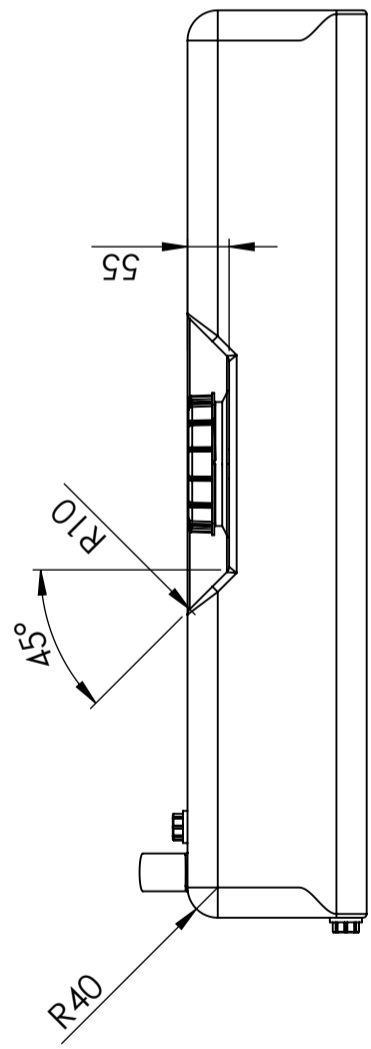

Art.nr.: 40196

Specificaties	
Materiaal	PE
Model	Rechthoekig
Type deksel	
Kleur	Naturel
Inhoud (L)	100
Lengte (mm)	1200
Breedte (mm)	500
Hoogte (mm)	250
Gewicht (kg)	8,5
Statistisch nummer van de douane	3926909790
Recycling	

Andrings Nr	Andringens art / Änderungsmeddelande	Godkänd av	Datum
-------------	--------------------------------------	------------	-------

Generella toleranser om ej annat anges på ritning	Tillåtna avvikelser för längdbasmattningsområde. Gäller + 20°C		
General tolerances if not other stated on drawing	Permissible deviations for basic length size range. Be valid + 20°C		
	0-20	>20-75	>75-150
	± 0,5 mm	± 1 mm	± 1,5 mm
		± 1,3 %	± 1 %
		>150-300	>300
			± 1 %