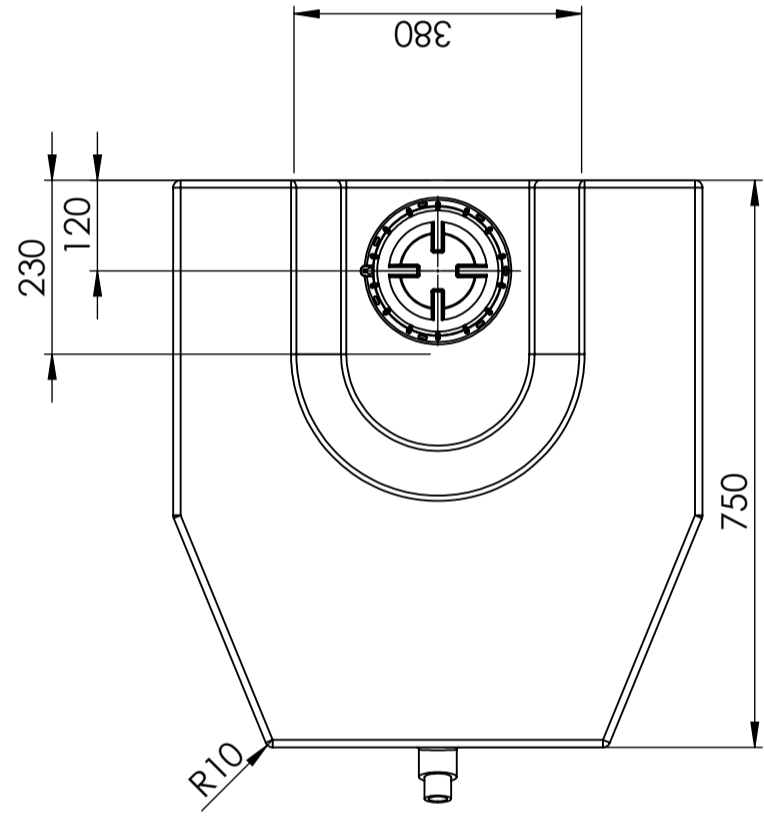

Revision		
REV.	Ändringsmeddelande	Datum
1	Rifning justerad bottenanslutning flyttad till centrum	2015-04-30
		Godkänd
		SE

Konstruerad av	SE	Granskad av	SE	Godkänd av - datum	SE - 2012-10-17	Generell tolerans	SS-ISO 2768-1	Generell Ytjämnhet, Ra	Ytplacering	Skala	1:10
Ägare	CIPAX Titel/Benämning Vattentank 120 liter 40041-4 Ritningsnummer										

Generella toleranser om ej annat anges på ritning	Tillåtna avvikelser för längdbasområde. Gäller +20°C			
General tolerances if not other stated on drawing	Permissible deviations for basic length size range. Be valid +20°C			
	0-20	>20-75	>75-150	>150-300
	± 0.5 mm	± 1 mm	± 1.5 mm	± 1.3 %
				± 1 %

Blad 1(1)