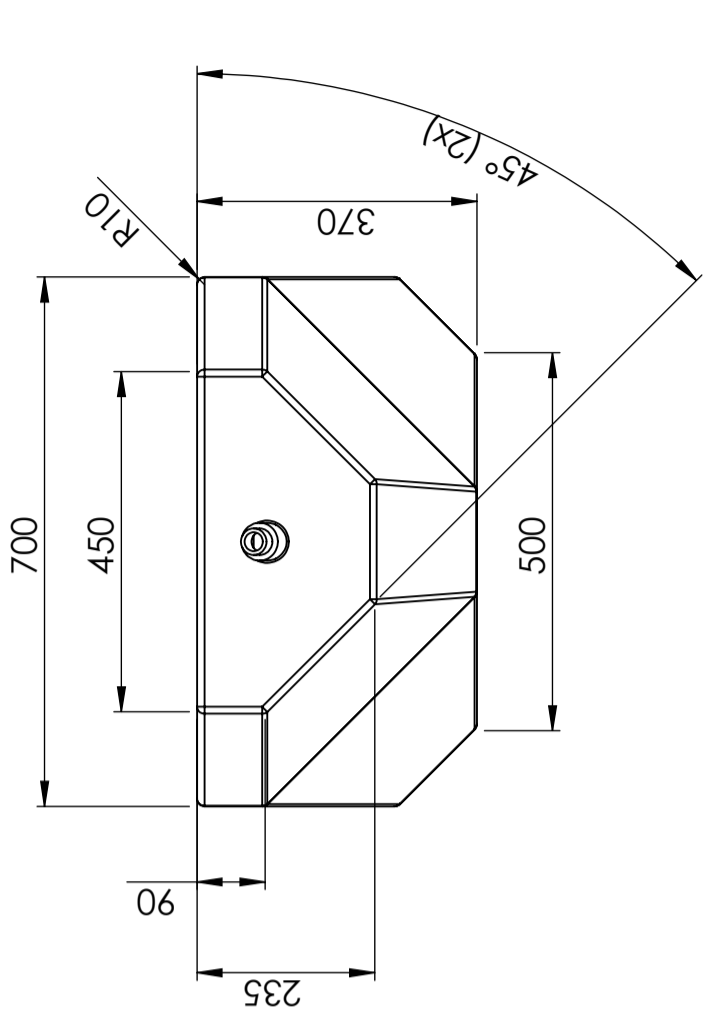

Revision		
REV.	Ändringsmeddelande	Datum
1	Rifning justerad bottenanslutning flyttad till centrum	2015-04-30
		Godkänd
		SE

Konstruerad av	SE	Granskad av	SE	Godkänd av - datum	SE - 2012-10-17	Generell tolerans	SS-ISO 2768-1	Generell Ytjämnhet, Ra	Ytplacering	Skala	1:10
Ägare	CIPAX Titel/Benämning Vattentank 120 liter 40041-4 Ritningsnummer										

Generella toleranser om ej annat anges på ritning	Tillåtna avvikelser för längdbasområde. Gäller +20°C			
General tolerances if not other stated on drawing	Permissible deviations for basic length size range. Be valid +20°C			
	0-20	>20-75	>75-150	>150-300
	± 0.5 mm	± 1 mm	± 1.5 mm	± 1.3 %
				± 1 %

Blad 1(1)