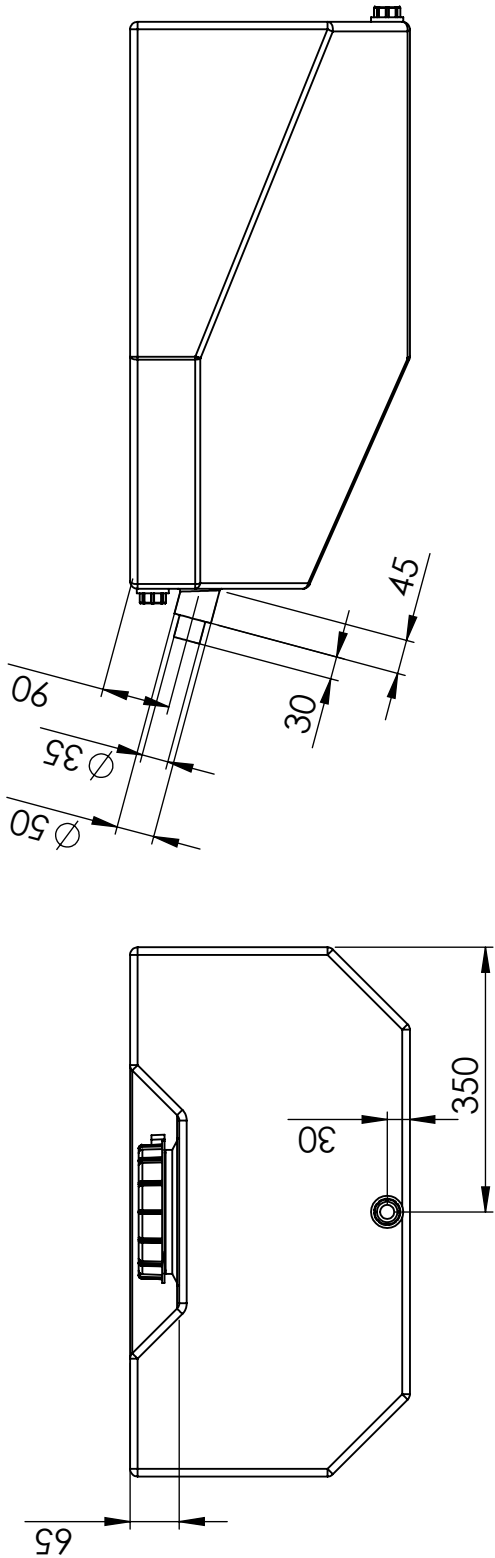

Revision		
REV.	Ändringsmeddelande	Godkänd
1	Rifning justerad bottenanslutning flyttad till centrum	2015-04-30
		SE

Generella toleranser om ej annat anges på ritning	Tillåtna avvikelser för längdbasområde. Gäller +20°C		
General tolerances if not other stated on drawing	Permissible deviations for basic length size range. Be valid +20°C		
	0-20	>20-75	>75-150
	± 0.5 mm	± 1 mm	± 1.5 mm
		± 1.3 %	± 1 %
		>150-300	>300
			± 1 %

Konstruerad av	SE	Granskad av	SE	Godkänd av - datum	SE - 2012-10-17	Generell tolerans	SS-ISO 2768-1	Generell Ytjämnhet, Ra		Vyplacering		Skala	1:10
Ägare													
Titel/Benämning													
Vattentank 120 liter 40041													
Ritningsnummer													
S3-2987													
Blad													
1													
1(1)