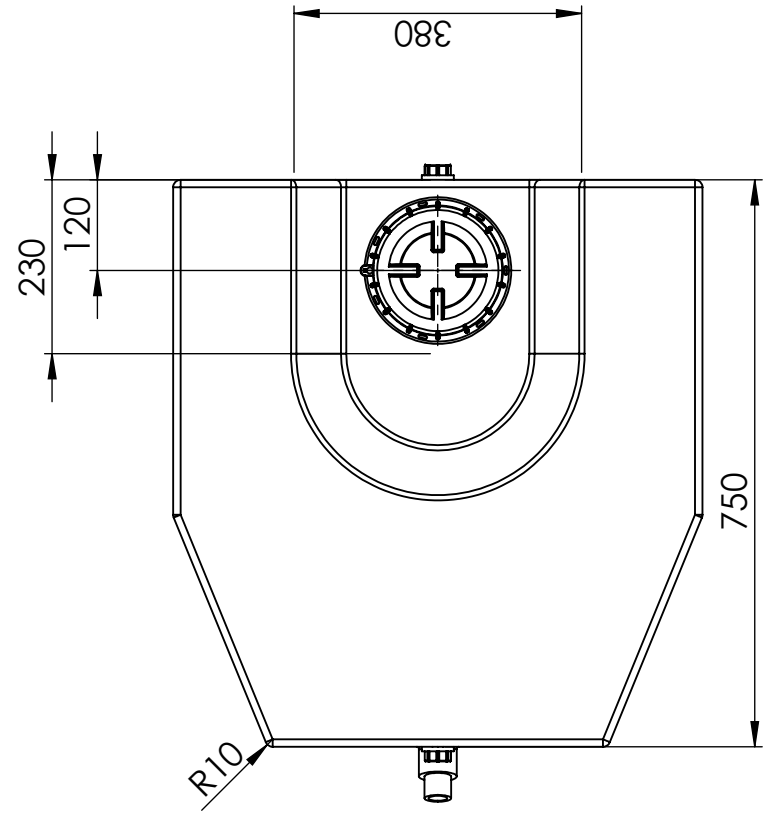

Revision		
REV.	Ändringsmeddelande	Godkänd
1	Rifning justerad bottenanslutning flyttad till centrum	2015-04-30
		SE

Generella toleranser om ej annat anges på ritning	Tillåtna avvikelser för längdbasområde. Gäller +20°C		
General tolerances if not other stated on drawing	Permissible deviations for basic length size range. Be valid +20°C		
	0-20	>20-75	>75-150
	± 0.5 mm	± 1 mm	± 1.5 mm
		± 1.3 %	± 1 %
		>150-300	>300
			± 1 %

Konstruerad av	SE	Granskad av	SE	Godkänd av - datum	SE - 2012-10-17	Generell tolerans	SS-ISO 2768-1	Generell Ytjämnhet, Ra		Vyplacering		Skala	1:10
Ägare													
Titel/Benämning													
Vattentank 120 liter 40041													
Ritningsnummer													
S3-2987													
Blad													
1													
1(1)