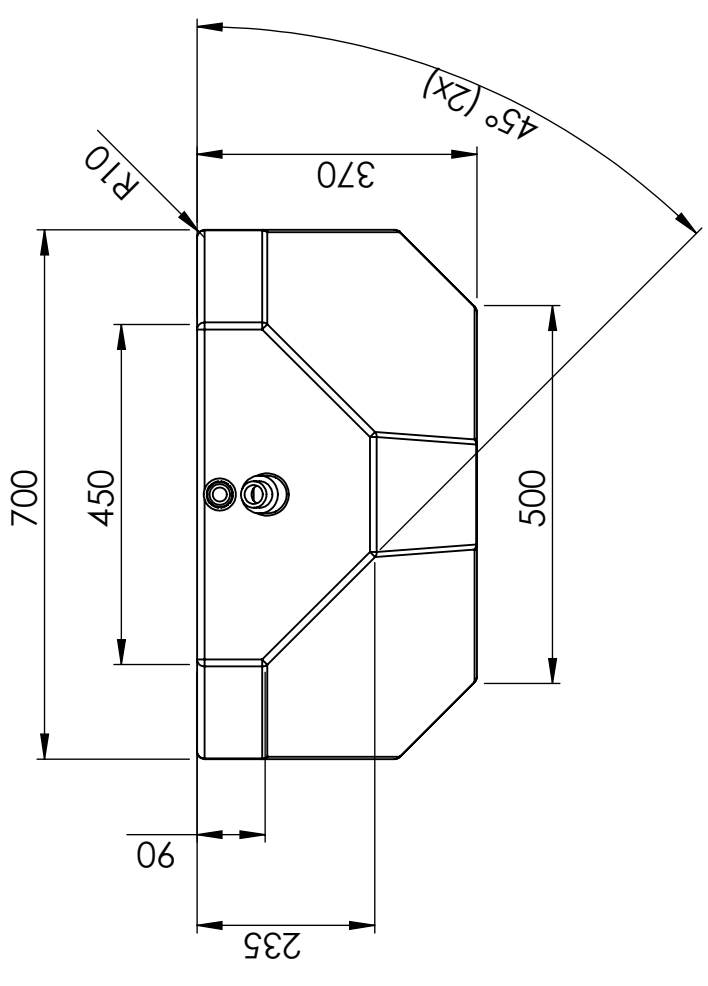

Revision		
REV.	Ändringsmeddelande	Godkänd
1	Rifning justerad bottenanslutning flyttad till centrum	2015-04-30
		SE

Generella toleranser om ej annat anges på ritning	Tillåtna avvikelser för längdbasområde. Gäller +20°C		
General tolerances if not other stated on drawing	Permissible deviations for basic length size range. Be valid +20°C		
	0-20	>20-75	>75-150
	± 0.5 mm	± 1 mm	± 1.5 mm
		± 1.3 %	± 1 %
		>150-300	>300
			± 1 %

Konstruerad av	SE	Granskad av	SE	Godkänd av - datum	SE - 2012-10-17	Generell tolerans	SS-ISO 2768-1	Generell Ytjämnhet, Ra		Vyplacering		Skala	1:10
Ägare													
Titel/Benämning													
Vattentank 120 liter 40041													
Ritningsnummer													
S3-2987													
Blad													
1													
1(1)