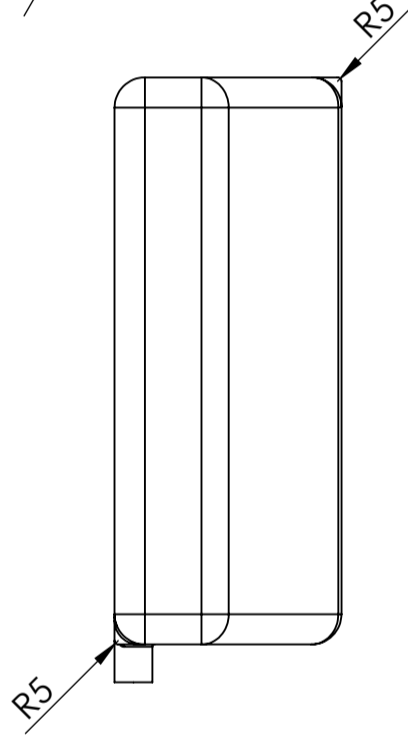

Konstruerad av
SE

Granskad av
SE

Godkänd av - datum
SE - 2013-06-03

Generell tolerans
SS-ISO 2768-1

Generell
Ytjämnhet, Ra

Skala
1:10

Ägare

Titel/Benämning

Vattentank 145 liter 40163-1

Ritningsnummer

40163-1

Utgåva

1(1)

Generella toleranser om ej annat anges på ritning	Tillåtna avvikelser för längdbasområde. Gäller +20°C			
General tolerances if not other stated on drawing	Permissible deviations for basic length size range. Be valid +20°C			
	0-20	>20-75	>75-150	>150-300
	± 0,5 mm	± 1 mm	± 1,5 mm	± 1,3 %
				± 1 %