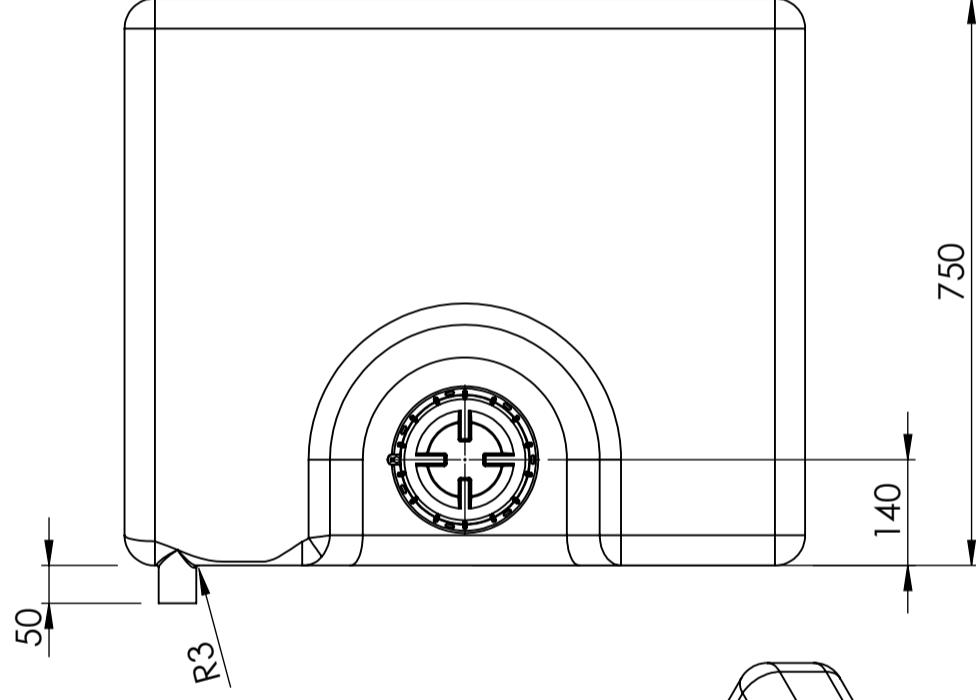

Konstruerad av
SE

Granskad av
SE

Godkänd av - datum
SE - 2013-06-03

Generell tolerans
SS-ISO 2768-1

Generell
Ytjämnhet, Ra

Skala
1:10

Ägare

Titel/Benämning

Vattentank 145 liter 40163-1

Ritningsnummer

40163-1

Utgåva

1(1)

Generella toleranser om ej annat anges på ritning	Tillåtna avvikelser för längdbasområde. Gäller +20°C			
General tolerances if not other stated on drawing	Permissible deviations for basic length size range. Be valid +20°C			
	0-20	>20-75	>75-150	>150-300
	± 0,5 mm	± 1 mm	± 1,5 mm	± 1,3 %
				± 1 %