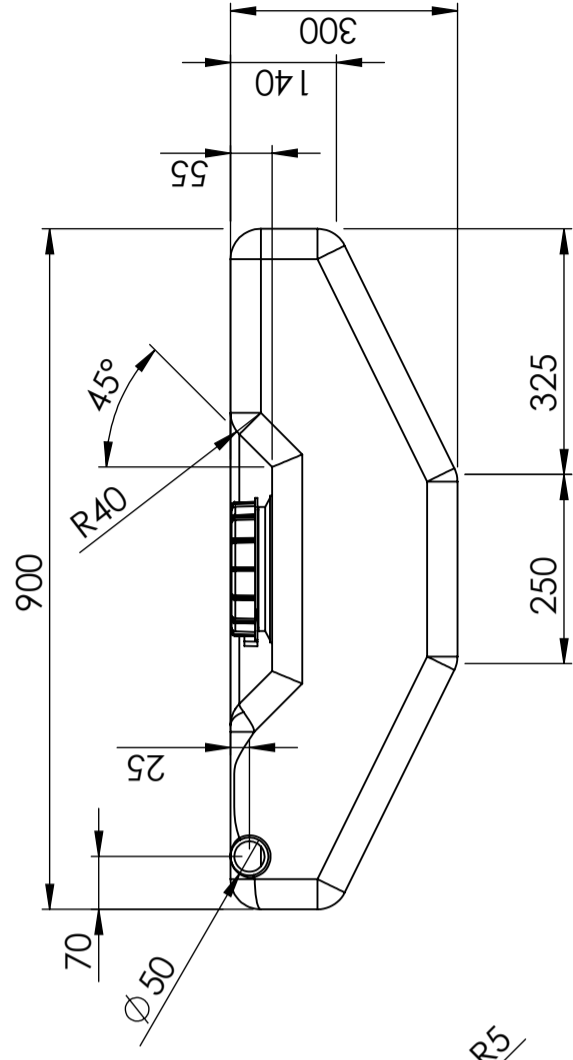

Konstruerad av
SE

Granskad av
SE

Godkänd av - datum
SE - 2013-06-03

Generell tolerans
SS-ISO 2768-1

Generell
Ytjämnhet, Ra

Skala
1:10

Ägare

Titel/Benämning

Vattentank 145 liter 40163-1

Ritningsnummer

40163-1

Utgåva

1(1)

Generella toleranser om ej annat anges på ritning	Tillåtna avvikelser för längdbasområde. Gäller +20°C			
General tolerances if not other stated on drawing	Permissible deviations for basic length size range. Be valid +20°C			
	0-20	>20-75	>75-150	>150-300
	± 0,5 mm	± 1 mm	± 1,5 mm	± 1,3 %
				± 1 %