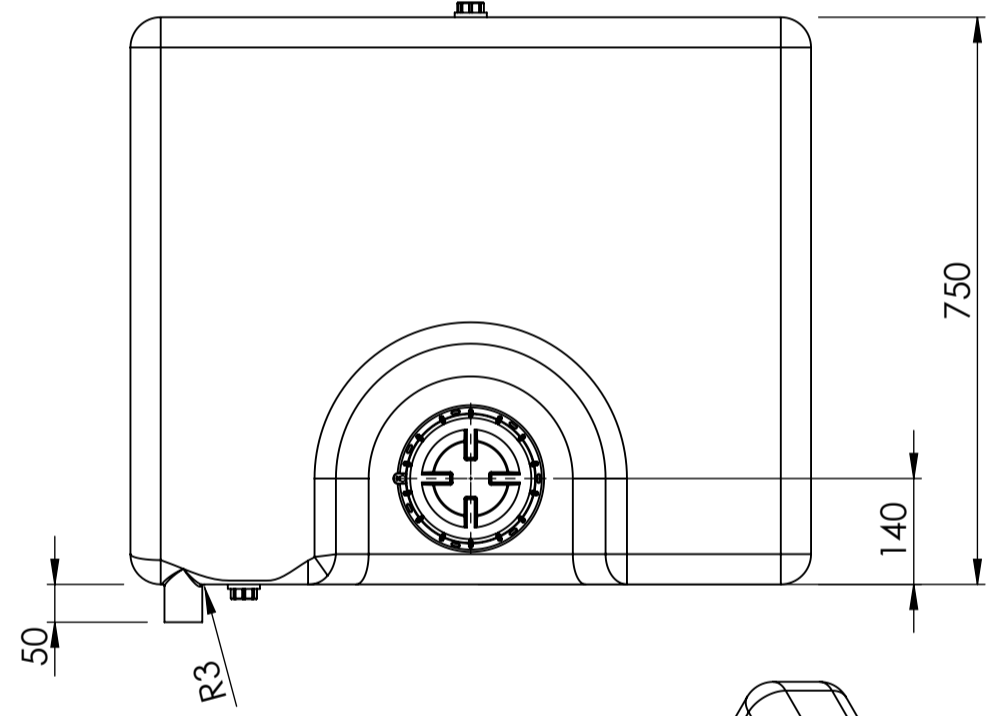

Ändrings Nr	Ändringens art / Ändringsmeddelande	Godkänd av	Datum

Konstruerad av	SE	Granskad av	SE	Godkänd av - datum	SE - 2013-06-03	Generell tolerans	SS-ISO 2768-1	Generell Ytjämnhet, Ra	Skala	1:10
Titel/Benämning										
Vattentank 145 liter 40163										
Ägare										
CIPAX										
Ritningsnummer										
40163										
Blad										
1(1)										

Generella toleranser om ej annat anges på ritning	Tillåtna avvikelser för längdbasområde. Gäller +20°C			
General tolerances if not other stated on drawing	Permissible deviations for basic length size range. Be valid +20°C			
	0-20	>20-75	>75-150	>150-300
	± 0,5 mm	± 1 mm	± 1,5 mm	± 1,3 %
				± 1 %