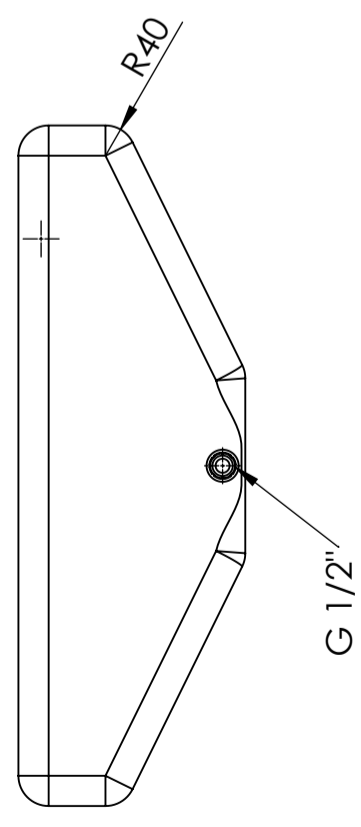

Ändrings Nr	Ändringens art / Ändringsmeddelande	Godkänd av	Datum

Konstruerad av	SE	Granskad av	SE	Godkänd av - datum	SE - 2013-06-03	Generell tolerans	SS-ISO 2768-1	Generell Ytjämnhet, Ra	Skala	1:10
Titel/Benämning										
Vattentank 145 liter 40163										
Ägare										
CIPAX										
Ritningsnummer										
40163										
Blad										
1(1)										

Generella toleranser om ej annat anges på ritning	Tillåtna avvikelser för längdbasområde. Gäller +20°C			
General tolerances if not other stated on drawing	Permissible deviations for basic length size range. Be valid +20°C			
	0-20	>20-75	>75-150	>150-300
	± 0,5 mm	± 1 mm	± 1,5 mm	± 1,3 %
				± 1 %