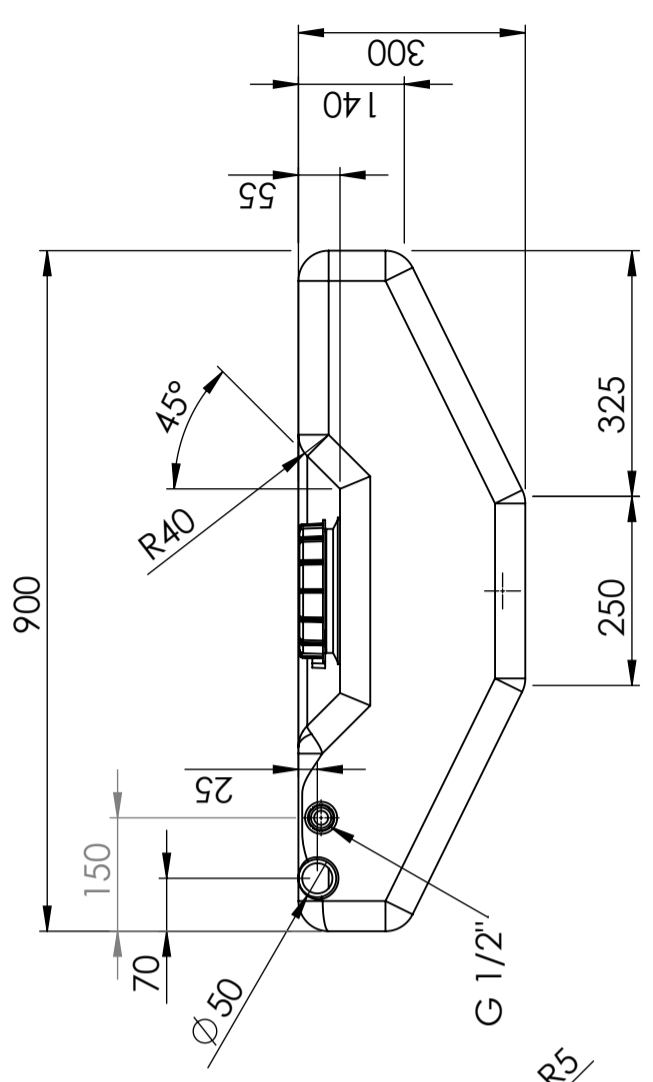

Ändrings Nr	Ändringens art / Ändringsmeddelande	Godkänd av	Datum

Konstruerad av	SE	Granskad av	SE	Godkänd av - datum	SE - 2013-06-03	Generell tolerans	SS-ISO 2768-1	Generell Ytjämnhet, Ra	Skala	1:10
Titel/Benämning										
Vattentank 145 liter 40163										
Ägare										
CIPAX										
Ritningsnummer										
40163										
Blad										
1(1)										

Generella toleranser om ej annat anges på ritning	Tillåtna avvikelser för längdbasområde. Gäller +20°C			
General tolerances if not other stated on drawing	Permissible deviations for basic length size range. Be valid +20°C			
	0-20	>20-75	>75-150	>150-300
	± 0,5 mm	± 1 mm	± 1,5 mm	± 1,3 %
				± 1 %