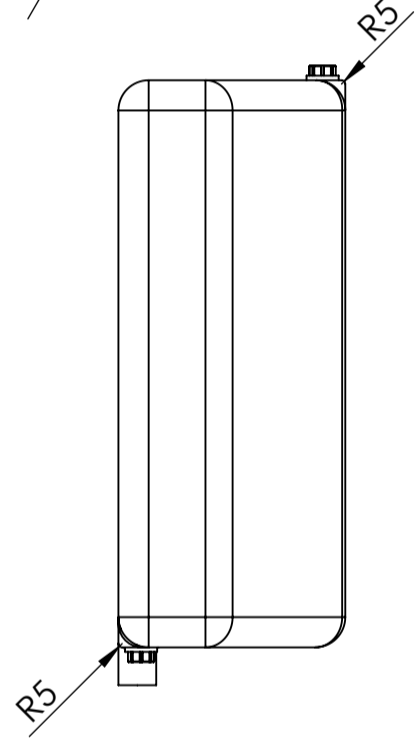

Ändrings Nr	Ändringens art / Ändringsmeddelande	Godkänd av	Datum

Konstruerad av	SE	Granskad av	SE	Godkänd av - datum	SE - 2013-06-03	Generell tolerans	SS-ISO 2768-1	Generell Ytjämnhet, Ra	Skala	1:10
Titel/Benämning										
Vattentank 145 liter 40163										
Ägare										
CIPAX										
Ritningsnummer										
40163										
Blad										
1(1)										

Generella toleranser om ej annat anges på ritning	Tillåtna avvikelser för längdbasområde. Gäller +20°C			
General tolerances if not other stated on drawing	Permissible deviations for basic length size range. Be valid +20°C			
	0-20	>20-75	>75-150	>150-300
	± 0,5 mm	± 1 mm	± 1,5 mm	± 1,3 %
				± 1 %