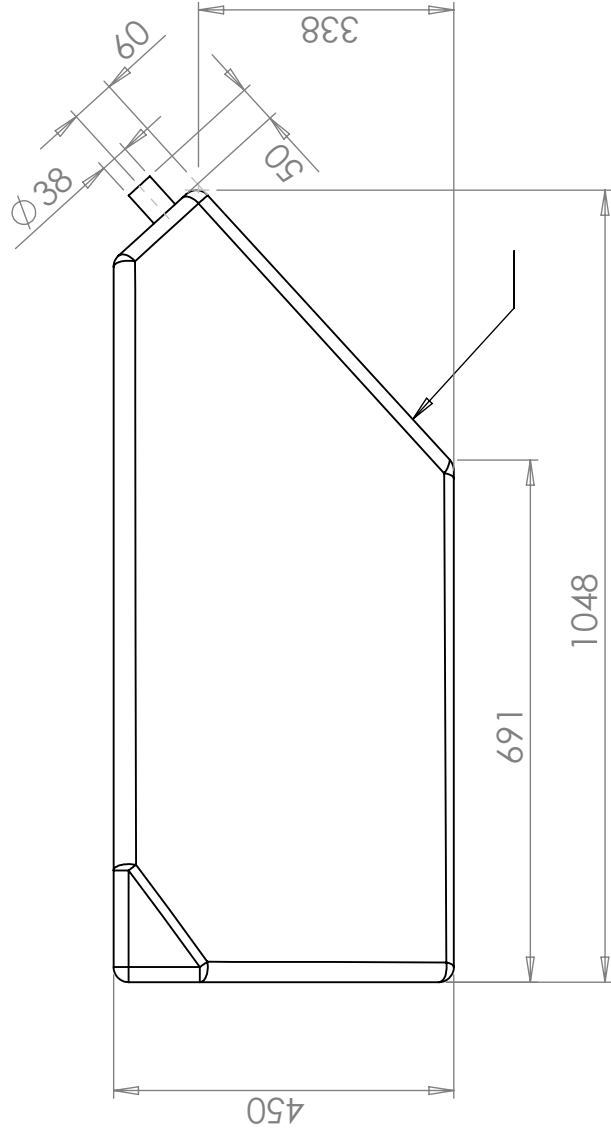

Art.nr.: 400701

Specificaties	
Materiaal	PE
Model	Rechthoekig
Type deksel	
Kleur	Naturel
Inhoud (L)	170
Lengte (mm)	1048
Breedte (mm)	960
Hoogte (mm)	450
Gewicht (kg)	14
Statistisch nummer van de douane	3926909790
Recycling	

## Eigenschappen

Aanpasbaar

Recyclebaar

Breed  
temperatuurber  
eik:

Aangepast voor  
eten

Makkelijk  
schoon te  
maken

Generella toleranser om ej annat anges på ritning General tolerances if not other stated on drawing	Tillåtna avvikelser för längdmåttområde Permissible deviations for basic length size range			
	0-20 ± 0,5 mm	>20-75 ± 1 mm	>75-150 ± 1,5 mm	>150-300 ± 1,3 %
				>300 ± 1 %