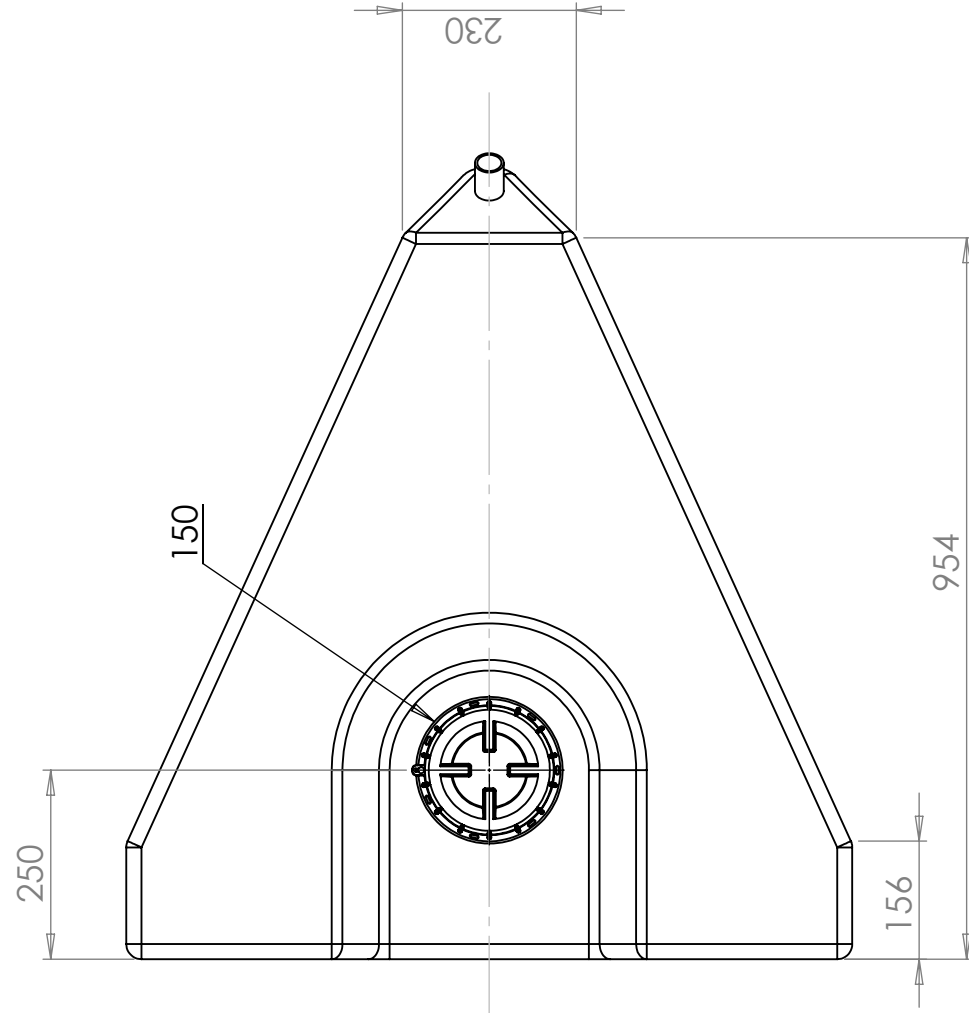

Art.nr.: 400701

Specificaties	
Materiaal	PE
Model	Rechthoekig
Type deksel	
Kleur	Naturel
Inhoud (L)	170
Lengte (mm)	1048
Breedte (mm)	960
Hoogte (mm)	450
Gewicht (kg)	14
Statistisch nummer van de douane	3926909790
Recycling	

## Eigenschappen

Aanpasbaar

Recyclebaar

Breed  
temperatuurber  
eik:

Aangepast voor  
eten

Makkelijk  
schoon te  
maken

Generella toleranser om ej annat anges på ritning General tolerances if not other stated on drawing	Tillåtna avvikelser för längdmåttområde Permissible deviations for basic length size range			
	0-20 ± 0,5 mm	>20-75 ± 1 mm	>75-150 ± 1,5 mm	>150-300 ± 1,3 %
				>300 ± 1 %