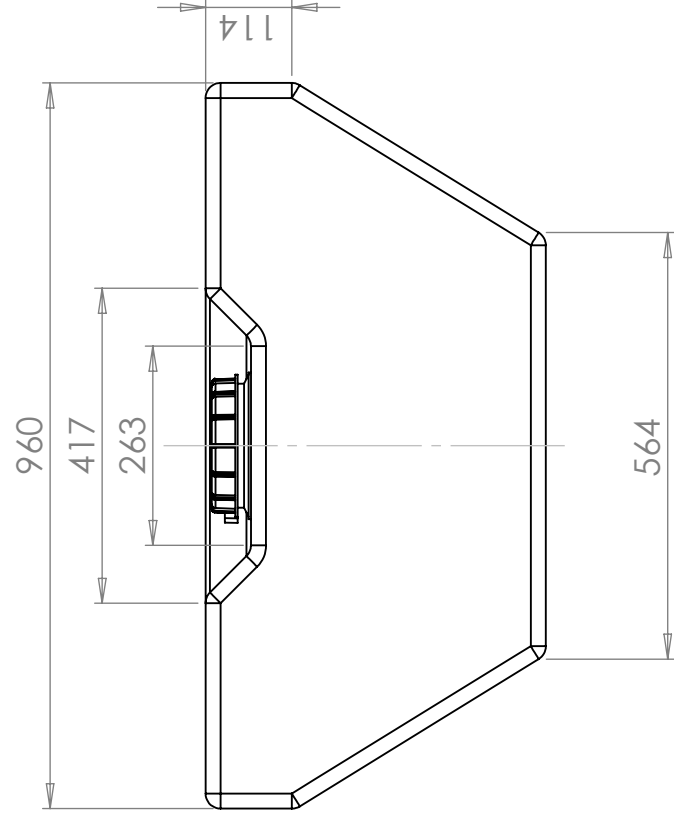

Art.nr.: 400701

Specificaties	
Materiaal	PE
Model	Rechthoekig
Type deksel	
Kleur	Naturel
Inhoud (L)	170
Lengte (mm)	1048
Breedte (mm)	960
Hoogte (mm)	450
Gewicht (kg)	14
Statistisch nummer van de douane	3926909790
Recycling	

## Eigenschappen

Aanpasbaar

Recyclebaar

Breed  
temperatuurber  
eik:

Aangepast voor  
eten

Makkelijk  
schoon te  
maken

Generella toleranser om ej annat anges på ritning General tolerances if not other stated on drawing	Tillåtna avvikelser för längdmåttområde Permissible deviations for basic length size range			
	0-20 ± 0,5 mm	>20-75 ± 1 mm	>75-150 ± 1,5 mm	>150-300 ± 1,3 %
				>300 ± 1 %