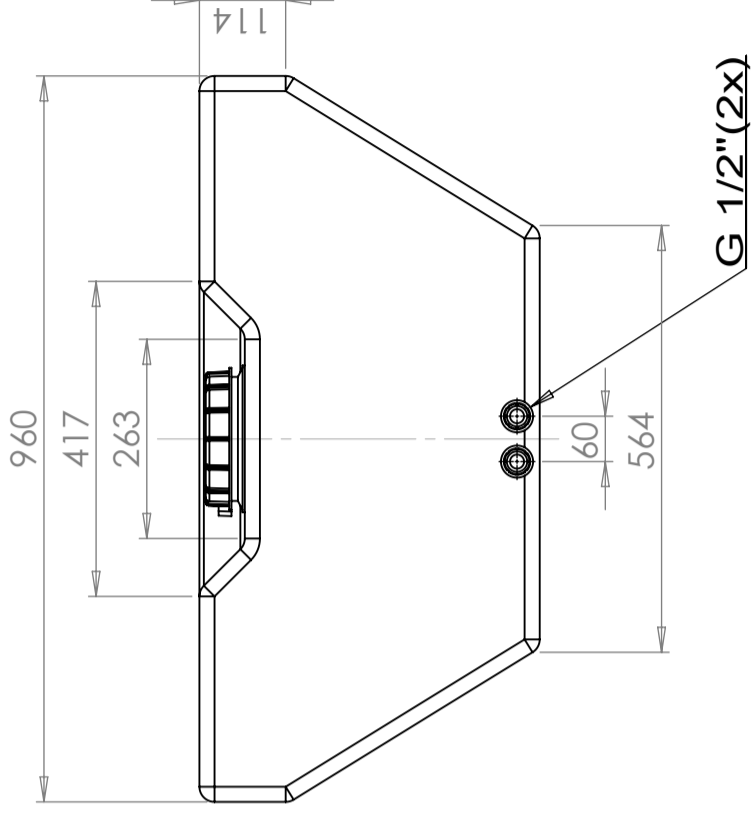

Ändrings Nr	Ändringens art / Ändringsmeddelande	Godkänd av	Datum

Radius 20 mm if not stated

Konstruerad av	Granskad av	Godkänd av - datum	Generell tolerans SS-ISO 2768-1	Generell Ytjämnhet, Ra	Vyplacering	Skala
SE	JA	JA - 2013-05-31				1:10
Ägare	Titel/Benämning					
	Vattentank 170 L 40070					
	Ritningsnummer					
	40070					
	Blad					
	1(1)					

Generella toleranser om ej annat anges på ritning General tolerances if not other stated on drawing	Tillåtna avvikelser för längdmåttområde Permissible deviations for basic length size range			
	0-20	>20-75	>75-150	>150-300
	± 0,5 mm	± 1 mm	± 1,5 mm	± 1,3 %
				± 1 %