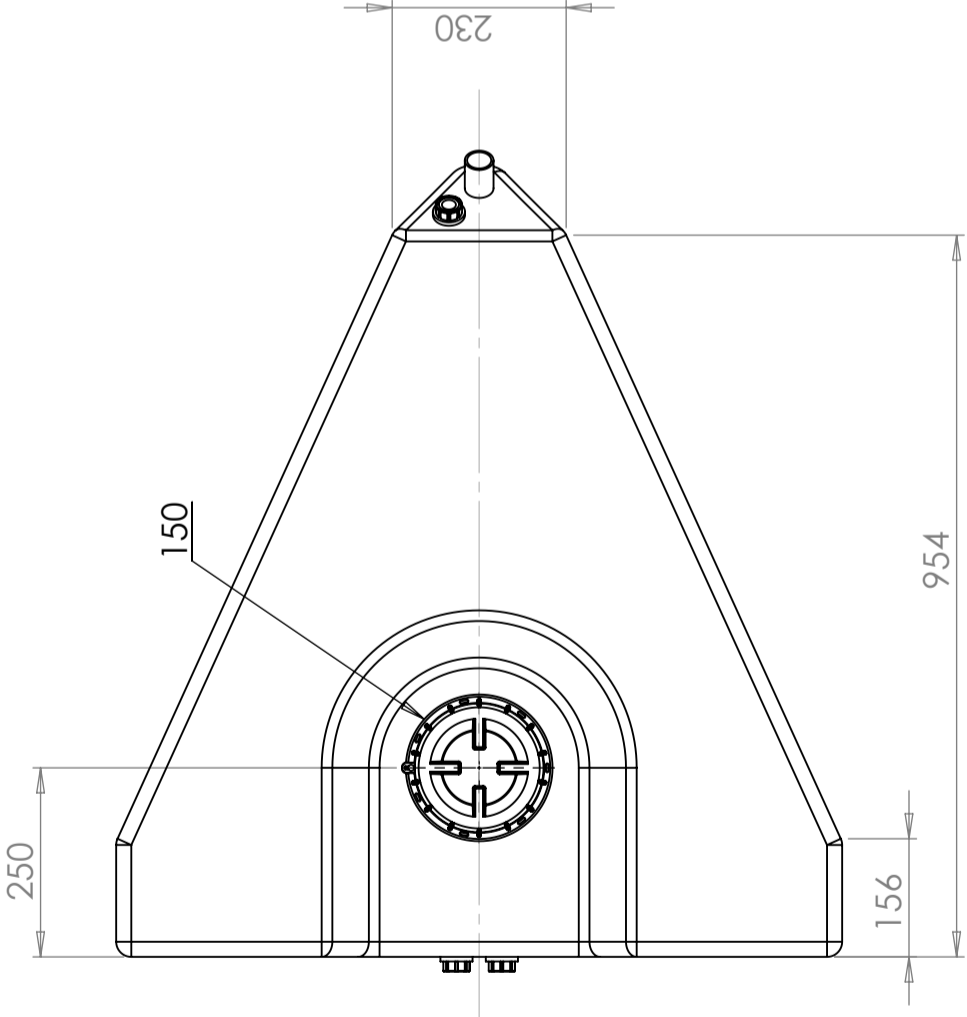

Ändrings Nr	Ändringens art / Ändringsmeddelande	Godkänd av	Datum

Radius 20 mm if not stated

Konstruerad av	Granskad av	Godkänd av - datum	Generell tolerans SS-ISO 2768-1	Generell Ytjämnhet, Ra	Vyplacering	Skala
SE	JA	JA - 2013-05-31				1:10
Ägare	Titel/Benämning					
	Vattentank 170 L 40070					
	Ritningsnummer					
	40070					
	Blad					
	1(1)					

Generella toleranser om ej annat anges på ritning General tolerances if not other stated on drawing	Tillåtna avvikelser för längdmåttområde Permissible deviations for basic length size range			
	0-20	>20-75	>75-150	>150-300
	± 0,5 mm	± 1 mm	± 1,5 mm	± 1,3 %
				± 1 %