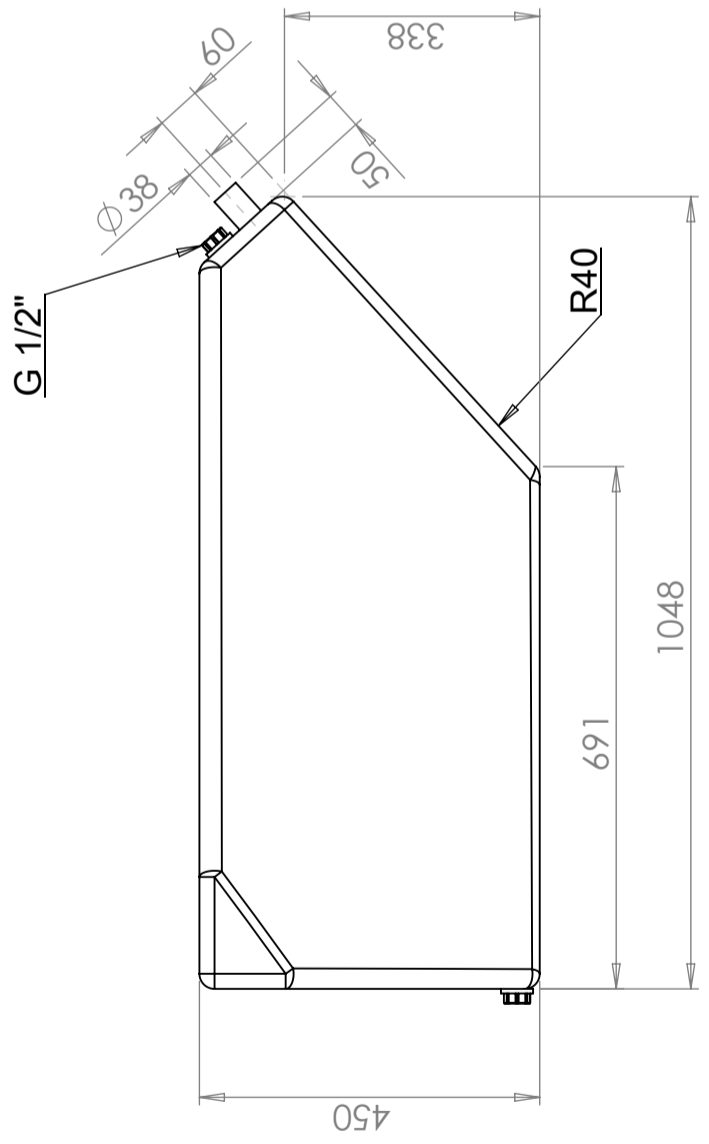

Ändrings Nr	Ändringens art / Ändringsmeddelande	Godkänd av	Datum

Radius 20 mm if not stated

Konstruerad av	Granskad av	Godkänd av - datum	Generell tolerans SS-ISO 2768-1	Generell Ytjämnhet, Ra	Vyplacering	Skala
SE	JA	JA - 2013-05-31				1:10
Ägare	Titel/Benämning					
	Vattentank 170 L 40070					
	Ritningsnummer					
	40070					
	Blad					
	1(1)					

Generella toleranser om ej annat anges på ritning General tolerances if not other stated on drawing	Tillåtna avvikelser för längdmåttområde Permissible deviations for basic length size range			
	0-20	>20-75	>75-150	>150-300
	± 0,5 mm	± 1 mm	± 1,5 mm	± 1,3 %
				± 1 %