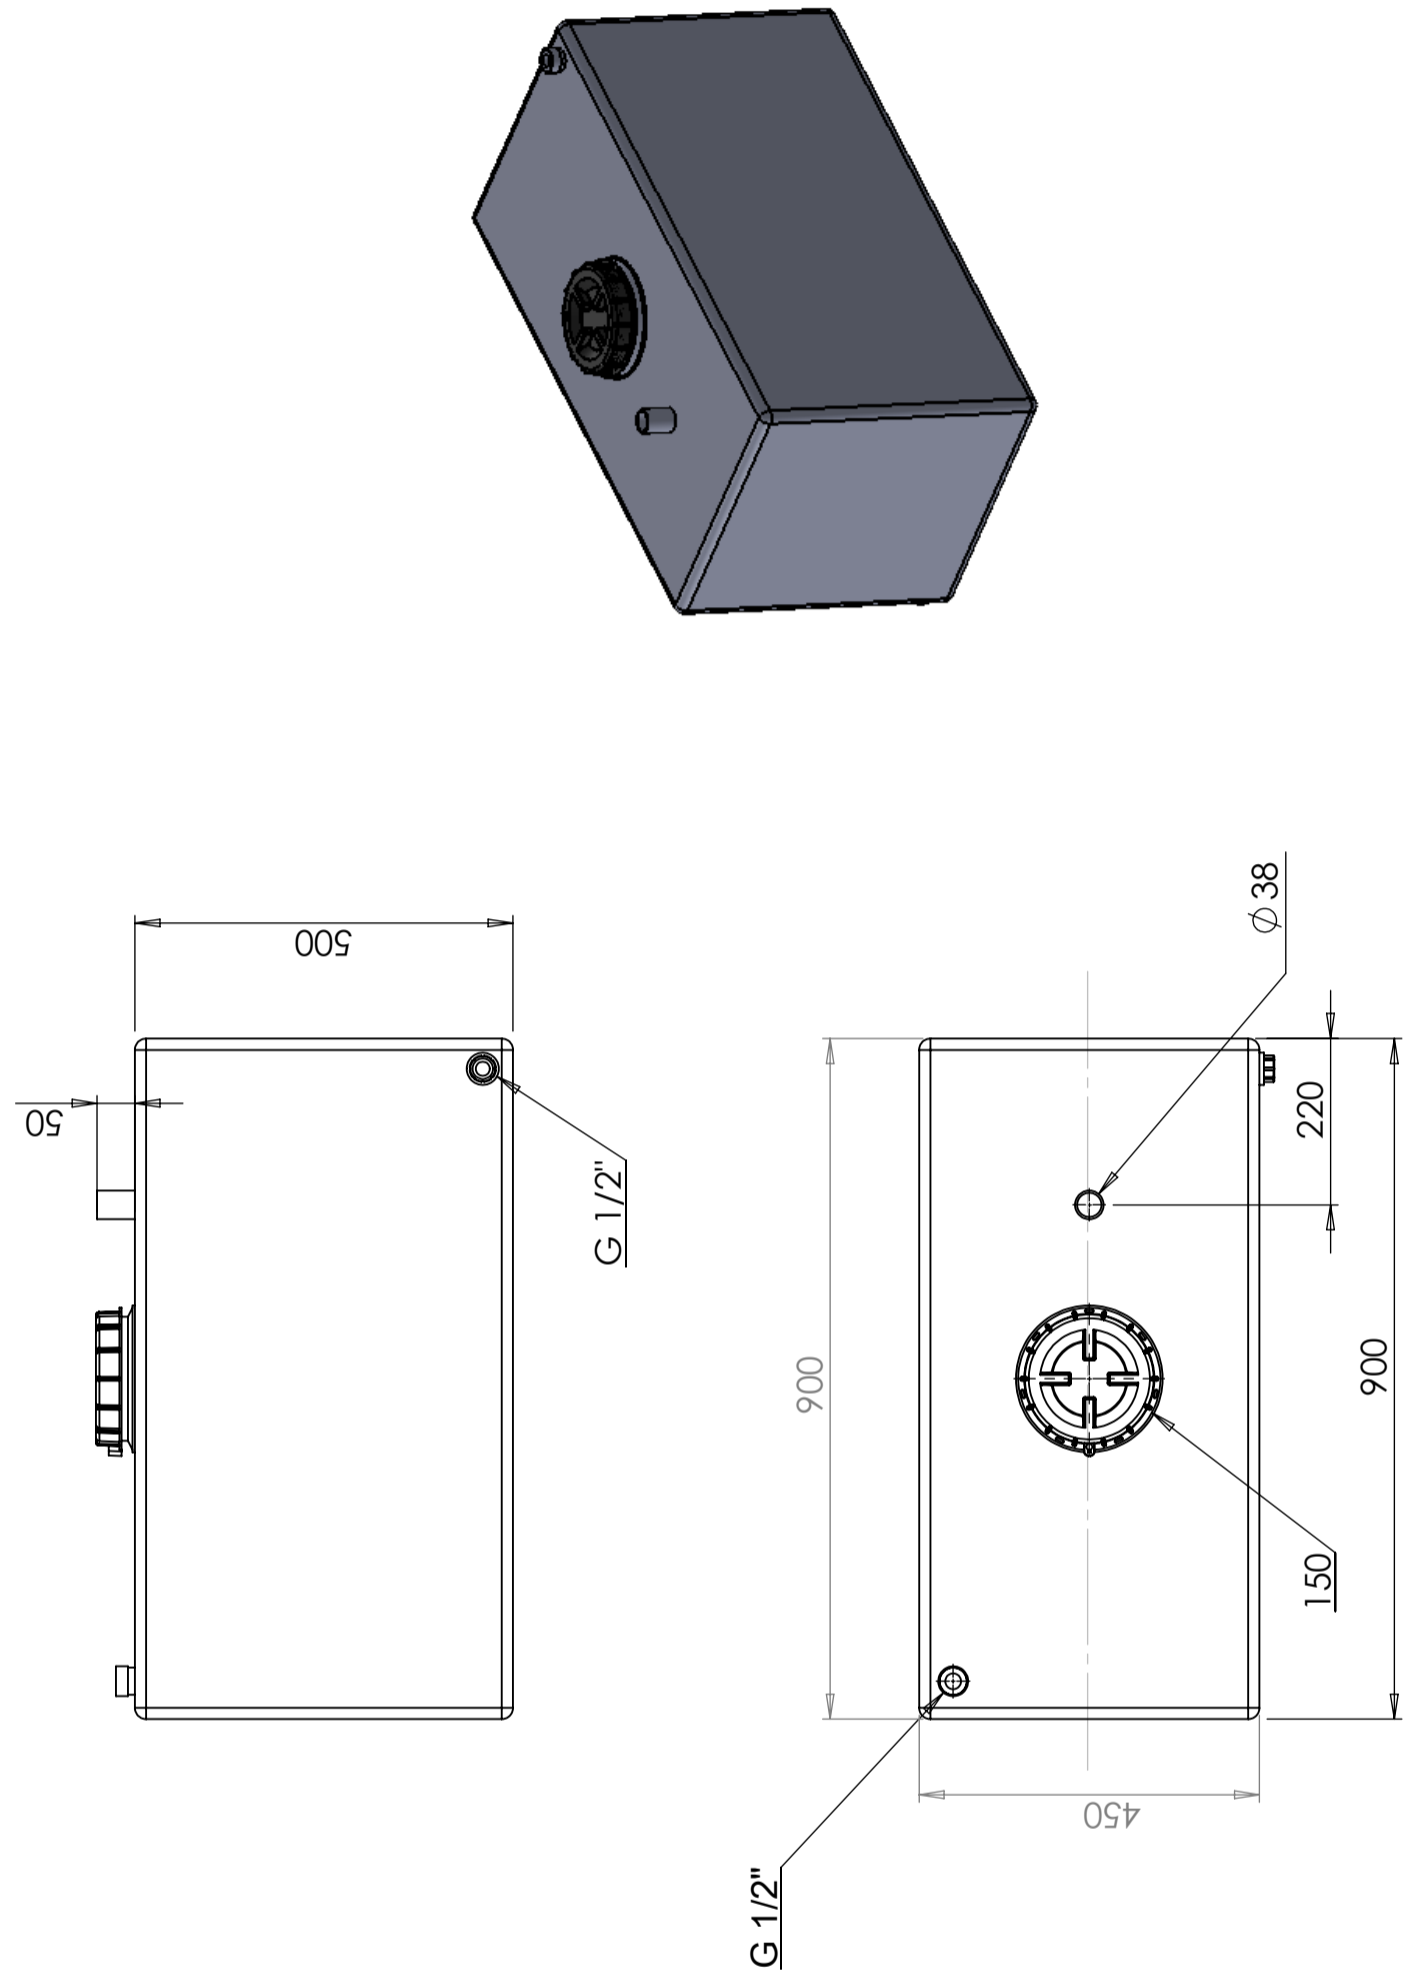

## CPX Watertank boten 190L

Art.nr.: 40067

Vereist enkele  
deur

Grootte ongeveer

### Specificaties

Inhoud (L)	190
Lengte (mm)	900
Breedte (mm)	450
Hoogte (mm)	560

Radius 15 mm if not stated

Konstruerad av	SE	Granskad av	JA	Godkänd av - datum	JA - 2013-05-30	Generell tolerans	SS-ISO 2768-1	Generell Ytjämnhet, Ra	Skala	1:8
Ägare									Vyplacering	
Titel/Benämning										
Vattentank 190 L 40067										
Ritningsnummer										
40067										
Blad										
1(1)										

Generella toleranser om ej annat anges på ritning General tolerances if not other stated on drawing	Tillåtna avvikelser för längdmåttområde Permissible deviations for basic length size range			
	0-20 ± 0,5 mm	>20-75 ± 1 mm	>75-150 ± 1,5 mm	>150-300 ± 1,3 %
				>300 ± 1 %