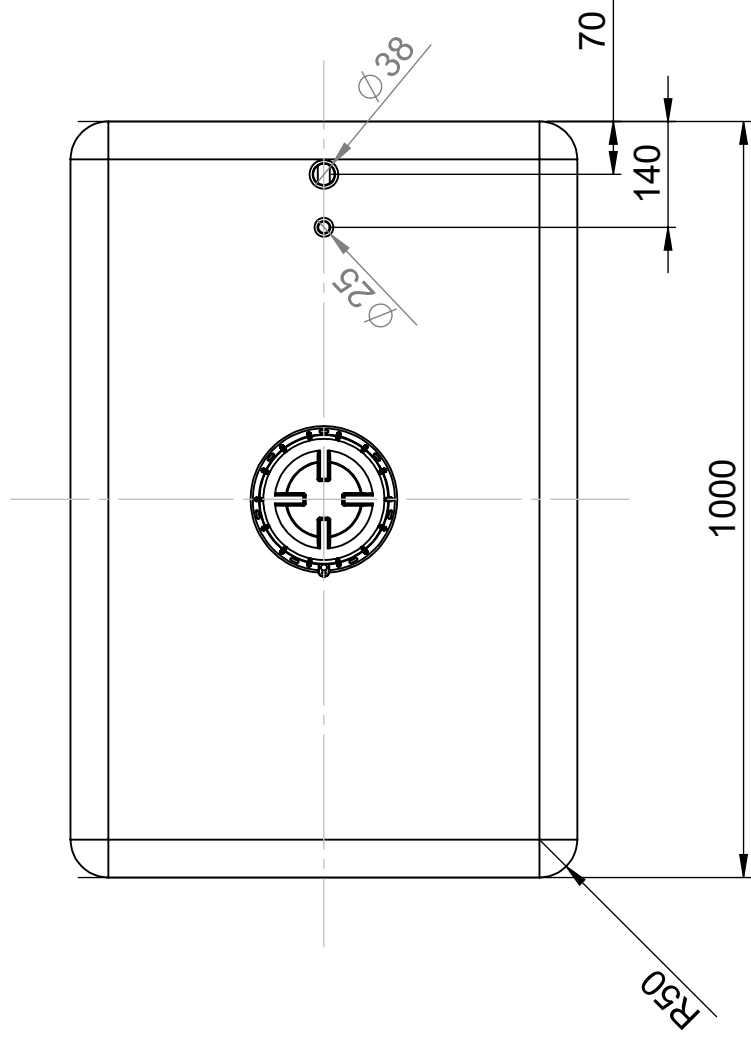

Art.nr.: 400611

Specificaties	
Materiaal	PE
Model	Rechthoekig
Type deksel	
Kleur	Naturel
Inhoud (L)	230
Lengte (mm)	1000
Breedte (mm)	670
Hoogte (mm)	330
Gewicht (kg)	14
Statistisch nummer van de douane	3926909790
Recycling	

Eigenschappen

Aanpasbaar

Recyclebaar

Breed
temperatuurber-
eik:

Aangepast voor
eten

Makkelijk
schoon te
maken

Gänghals för Lock 62607

Generella toleranser om ej annat anges på ritning	Tillåtna avvikelser för längdbasmåttområde			
General tolerances if not other stated on drawing	Permissible deviations for basic length size range			
	0-20	>20-75	>75-150	>150-300
	± 0,5 mm	± 1 mm	± 1,5 mm	± 1,3 %
				>300 ± 1 %