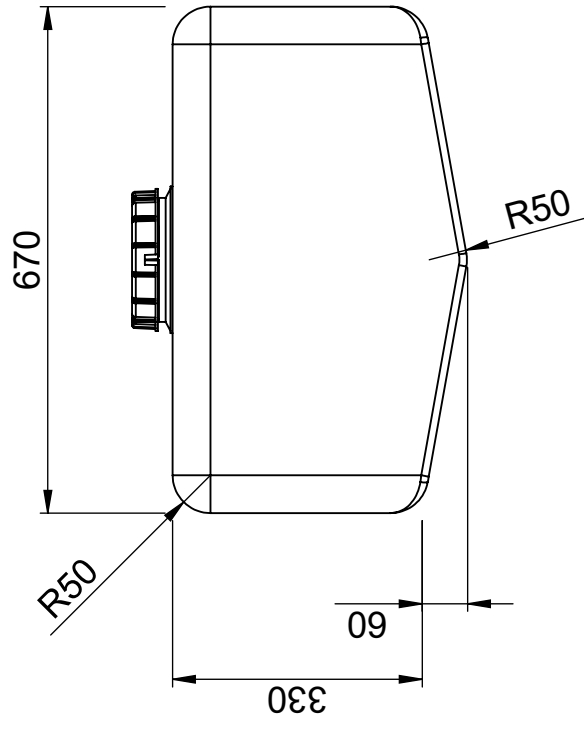

Art.nr.: 400611

Specificaties	
Materiaal	PE
Model	Rechthoekig
Type deksel	
Kleur	Naturel
Inhoud (L)	230
Lengte (mm)	1000
Breedte (mm)	670
Hoogte (mm)	330
Gewicht (kg)	14
Statistisch nummer van de douane	3926909790
Recycling	

Eigenschappen

Aanpasbaar

Recyclebaar

Breed
temperatuurber-
eik:

Aangepast voor
eten

Makkelijk
schoon te
maken

Gänghals för Lock 62607

Generella toleranser om ej annat anges på ritning	Tillåtna avvikelser för längdbasmåttområde			
General tolerances if not other stated on drawing	Permissible deviations for basic length size range			
	0-20	>20-75	>75-150	>150-300
	± 0,5 mm	± 1 mm	± 1,5 mm	± 1,3 %
				>300 ± 1 %