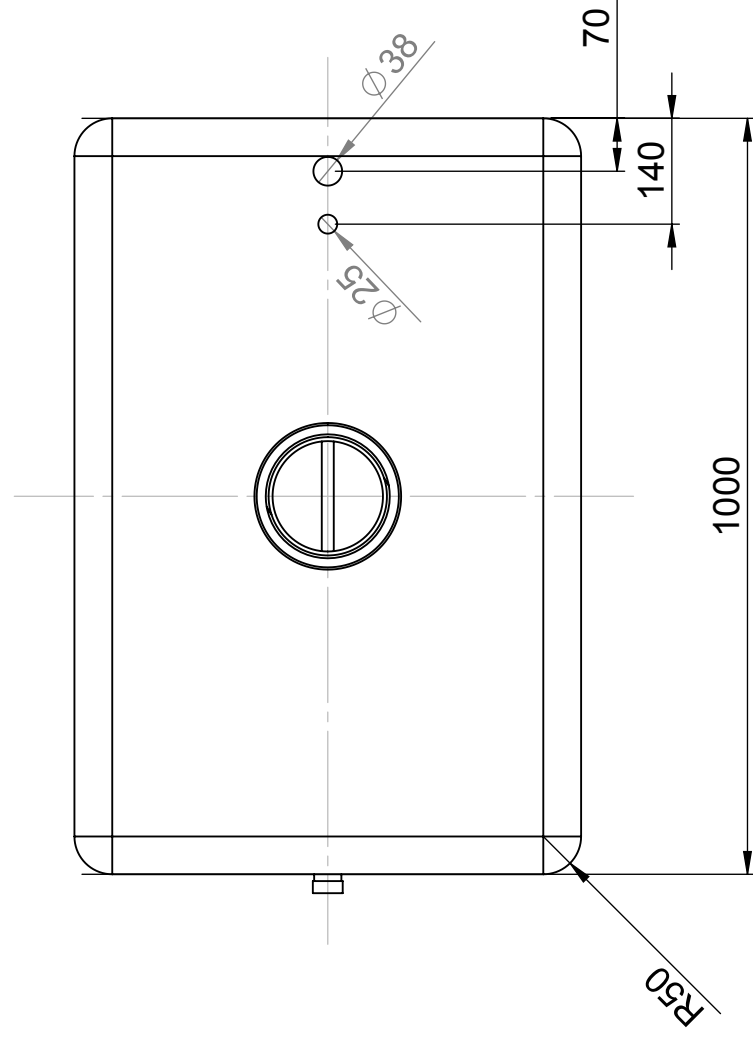

Gänghals för Lock 62607

Inv. G 1/2"

This drawing and design is the property of CIPax. Copying and distribution of the drawing or any contents is prohibited without written permission from authorised personal at CIPax

Generella toleranser om ej annat anges på ritning	Tillåtna avvikelser för längdbasmåttområde			
General tolerances if not other stated on drawing	Permissible deviations for basic length size range			
	0-20	>20-75	>75-150	>150-300
	± 0,5 mm	± 1 mm	± 1,5 mm	± 1,3 %
				± 1 %

Konstruerad av SE	Granskad av SE	Godkänd av - datum SE - 2010-04-09	Generell tolerans SS-ISO 2768-1	Generell Ytjämnhet, Ra	Vyplacering	Skala 1:10
Titel/Benämning Vattentank 230 liter 40061			Ritningsnummer S3-2932		Utgåva 1(1)	
Ägare CIPAX