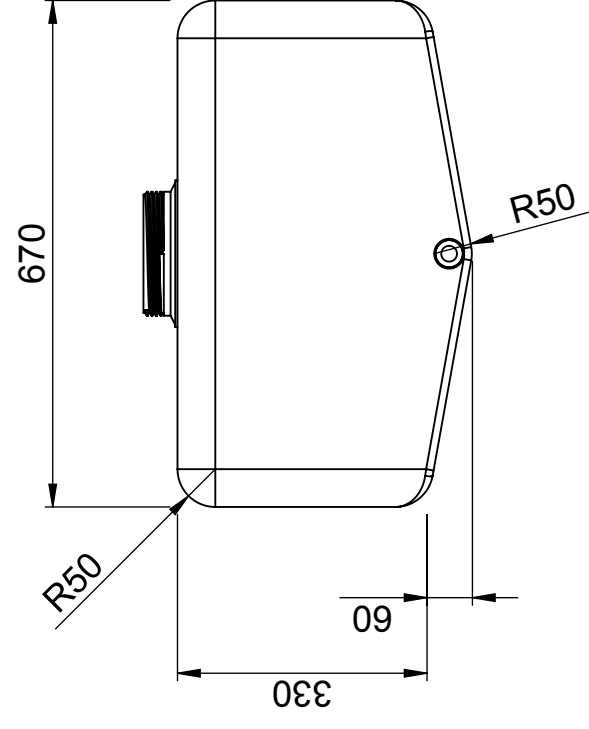

Gänghals för Lock 62607

Inv. G 1/2"

This drawing and design is the property of CIPax. Copying and distribution of the drawing or any contents is prohibited without written permission from authorised personal at CIPax

Generella toleranser om ej annat anges på ritning	Tillåtna avvikelser för längdbasmåttområde			
General tolerances if not other stated on drawing	Permissible deviations for basic length size range			
	0-20	>20-75	>75-150	>150-300
	± 0,5 mm	± 1 mm	± 1,5 mm	± 1,3 %
				± 1 %

Konstruerad av SE	Granskad av SE	Godkänd av - datum SE - 2010-04-09	Generell tolerans SS-ISO 2768-1	Generell Ytjämnhet, Ra	Vyplacering	Skala 1:10
Titel/Benämning Vattentank 230 liter 40061			Ritningsnummer S3-2932		Utgåva 1(1)	
Ägare CIPAX