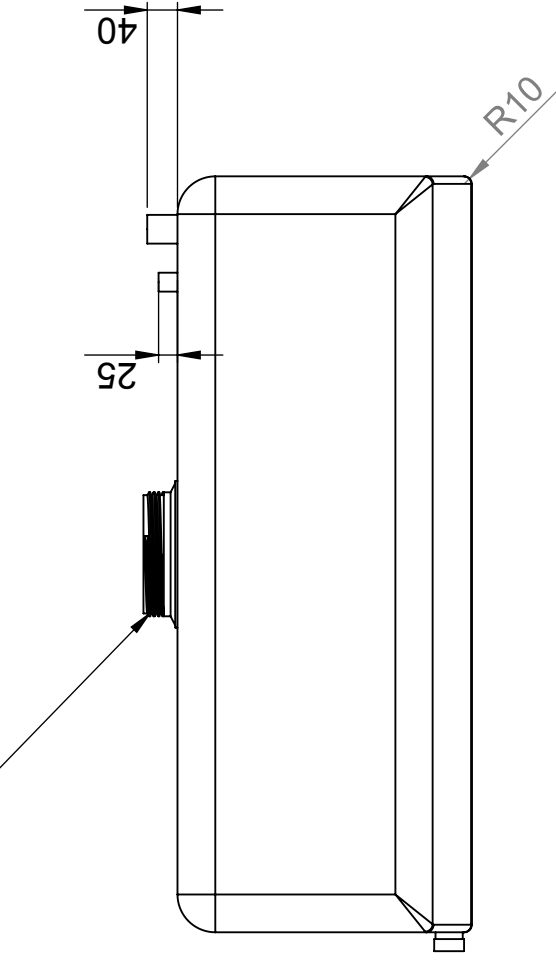

Gänghals för Lock 62607

Inv. G 1/2"

This drawing and design is the property of CIPax. Copying and distribution of the drawing or any contents is prohibited without written permission from authorised personal at CIPax

Generella toleranser om ej annat anges på ritning	Tillåtna avvikelser för längdbasmåttområde			
General tolerances if not other stated on drawing	Permissible deviations for basic length size range			
	0-20	>20-75	>75-150	>150-300
	± 0,5 mm	± 1 mm	± 1,5 mm	± 1,3 %
				± 1 %

Konstruerad av SE	Granskad av SE	Godkänd av - datum SE - 2010-04-09	Generell tolerans SS-ISO 2768-1	Generell Ytjämnhet, Ra	Vyplacering	Skala 1:10
Titel/Benämning Vattentank 230 liter 40061			Ritningsnummer S3-2932		Utgåva 1(1)	
Ägare CIPAX