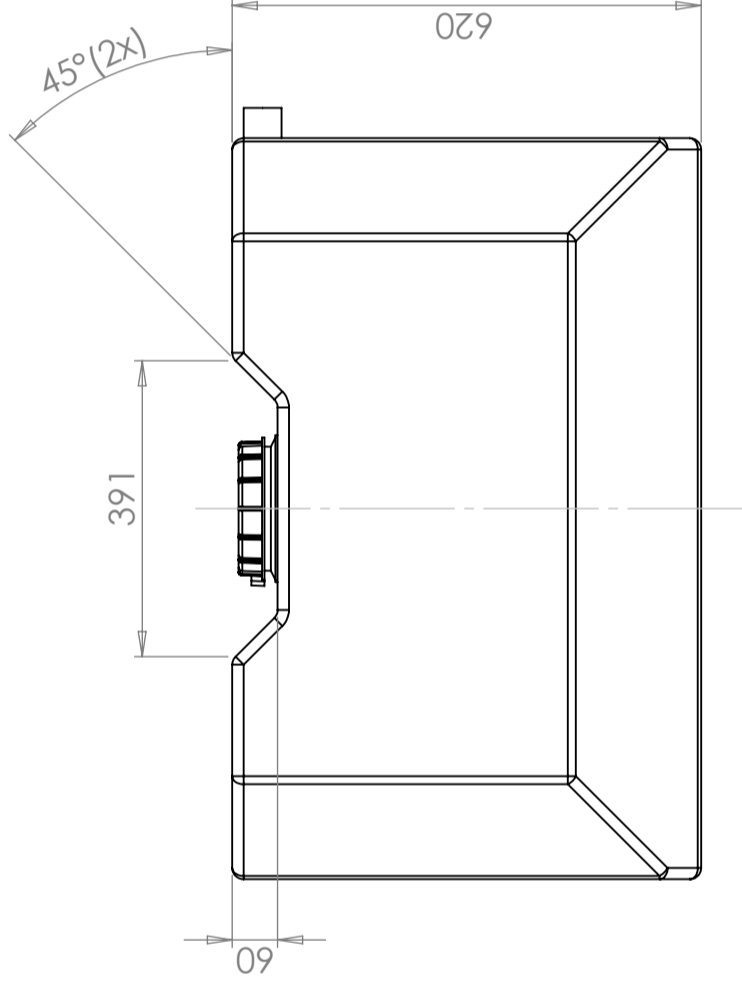

## CPX Watertank boten 270L

Art.nr.: 401031

Vereist enkele deur

Grootte ongeveer

### Specificaties

Kleur	Naturel
Inhoud (L)	270
Lengte (mm)	980
Breedte (mm)	520
Hoogte (mm)	620

### Eigenschappen

Aanpasbaar

Recyclebaar

Bestand tegen chemicaliën

Lek testen

Aangepast voor eten

Makkelijk schoon te maken

Generella toleranser om ej annat anges på ritning General tolerances if not other stated on drawing	Tillåtna avvikelser för längdbasmåttområde Permissible deviations for basic length size range			
	0-20	>20-75	>75-150	>150-300
	± 0,5 mm	± 1 mm	± 1,5 mm	± 1,3 %
			>300	± 1 %

Konstruerad av <b>SE</b>	Granskad av <b>JA</b>	Godkänd av - datum <b>JA - 2013-10-09</b>	Generell tolerans SS-ISO 2768-1	Generell Ytjämnhet, Ra	Vyplacering 	Skala <b>1:8</b>
Ägare	Titel/Benämning <b>Vattentank 270 L 40103-1</b>		Ritningsnummer <b>40103-1</b>		Utgåva	Blad <b>1(1)</b>