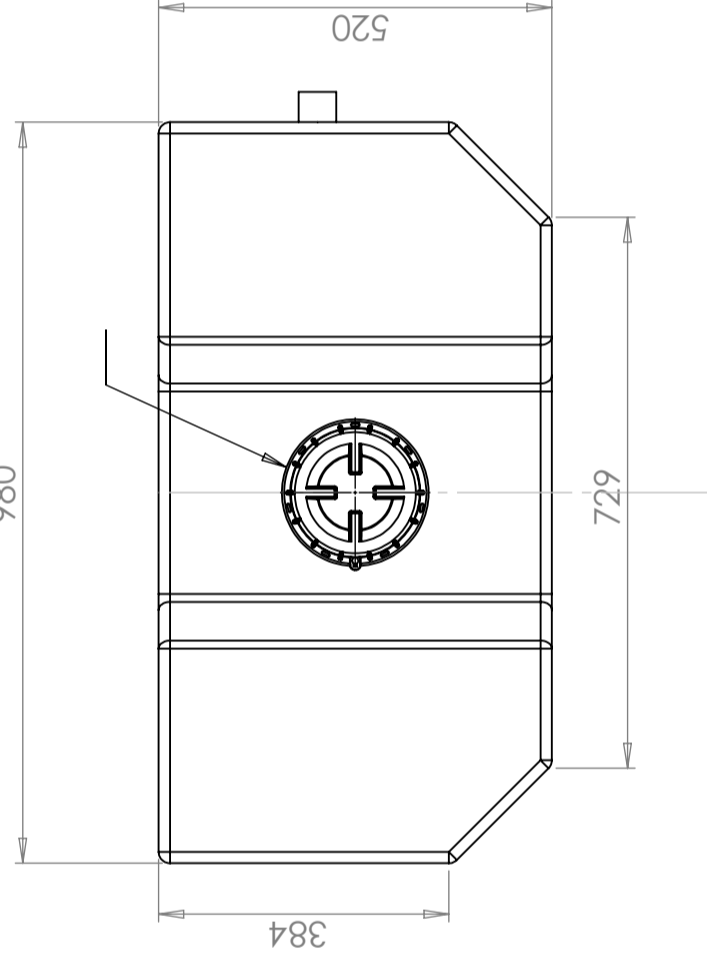

## CPX Watertank boten 270L

Art.nr.: 401031

Vereist enkele deur

Grootte ongeveer

### Specificaties

Kleur	Naturel
Inhoud (L)	270
Lengte (mm)	980
Breedte (mm)	520
Hoogte (mm)	620

### Eigenschappen

Aanpasbaar

Recyclebaar

Bestand tegen chemicaliën

Lek testen

Aangepast voor eten

Makkelijk schoon te maken

Generella toleranser om ej annat anges på ritning General tolerances if not other stated on drawing	Tillåtna avvikelser för längdbasmåttområde Permissible deviations for basic length size range			
	0-20	>20-75	>75-150	>150-300
	± 0,5 mm	± 1 mm	± 1,5 mm	± 1,3 %
			>300	± 1 %

Konstruerad av <b>SE</b>	Granskad av <b>JA</b>	Godkänd av - datum <b>JA - 2013-10-09</b>	Generell tolerans SS-ISO 2768-1	Generell Ytjämnhet, Ra	Vyplacering 	Skala <b>1:8</b>
Ägare	Titel/Benämning <b>Vattentank 270 L 40103-1</b>		Ritningsnummer <b>40103-1</b>		Utgåva	Blad <b>1(1)</b>