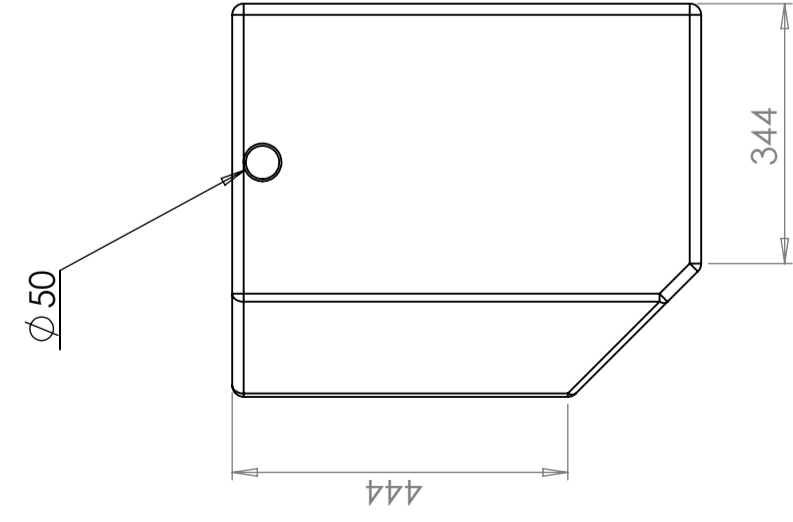

### Specificaties

Kleur	Naturel
Inhoud (L)	270
Lengte (mm)	980
Breedte (mm)	520
Hoogte (mm)	620

### Eigenschappen

Aanpasbaar

Recyclebaar

Bestand tegen chemicaliën

Lek testen

Aangepast voor eten

Makkelijk schoon te maken

Generella toleranser om ej annat anges på ritning General tolerances if not other stated on drawing	Tillåtna avvikelser för längdbasmåttområde Permissible deviations for basic length size range			
	0-20	>20-75	>75-150	>150-300
	± 0,5 mm	± 1 mm	± 1,5 mm	± 1,3 %
			>300	± 1 %