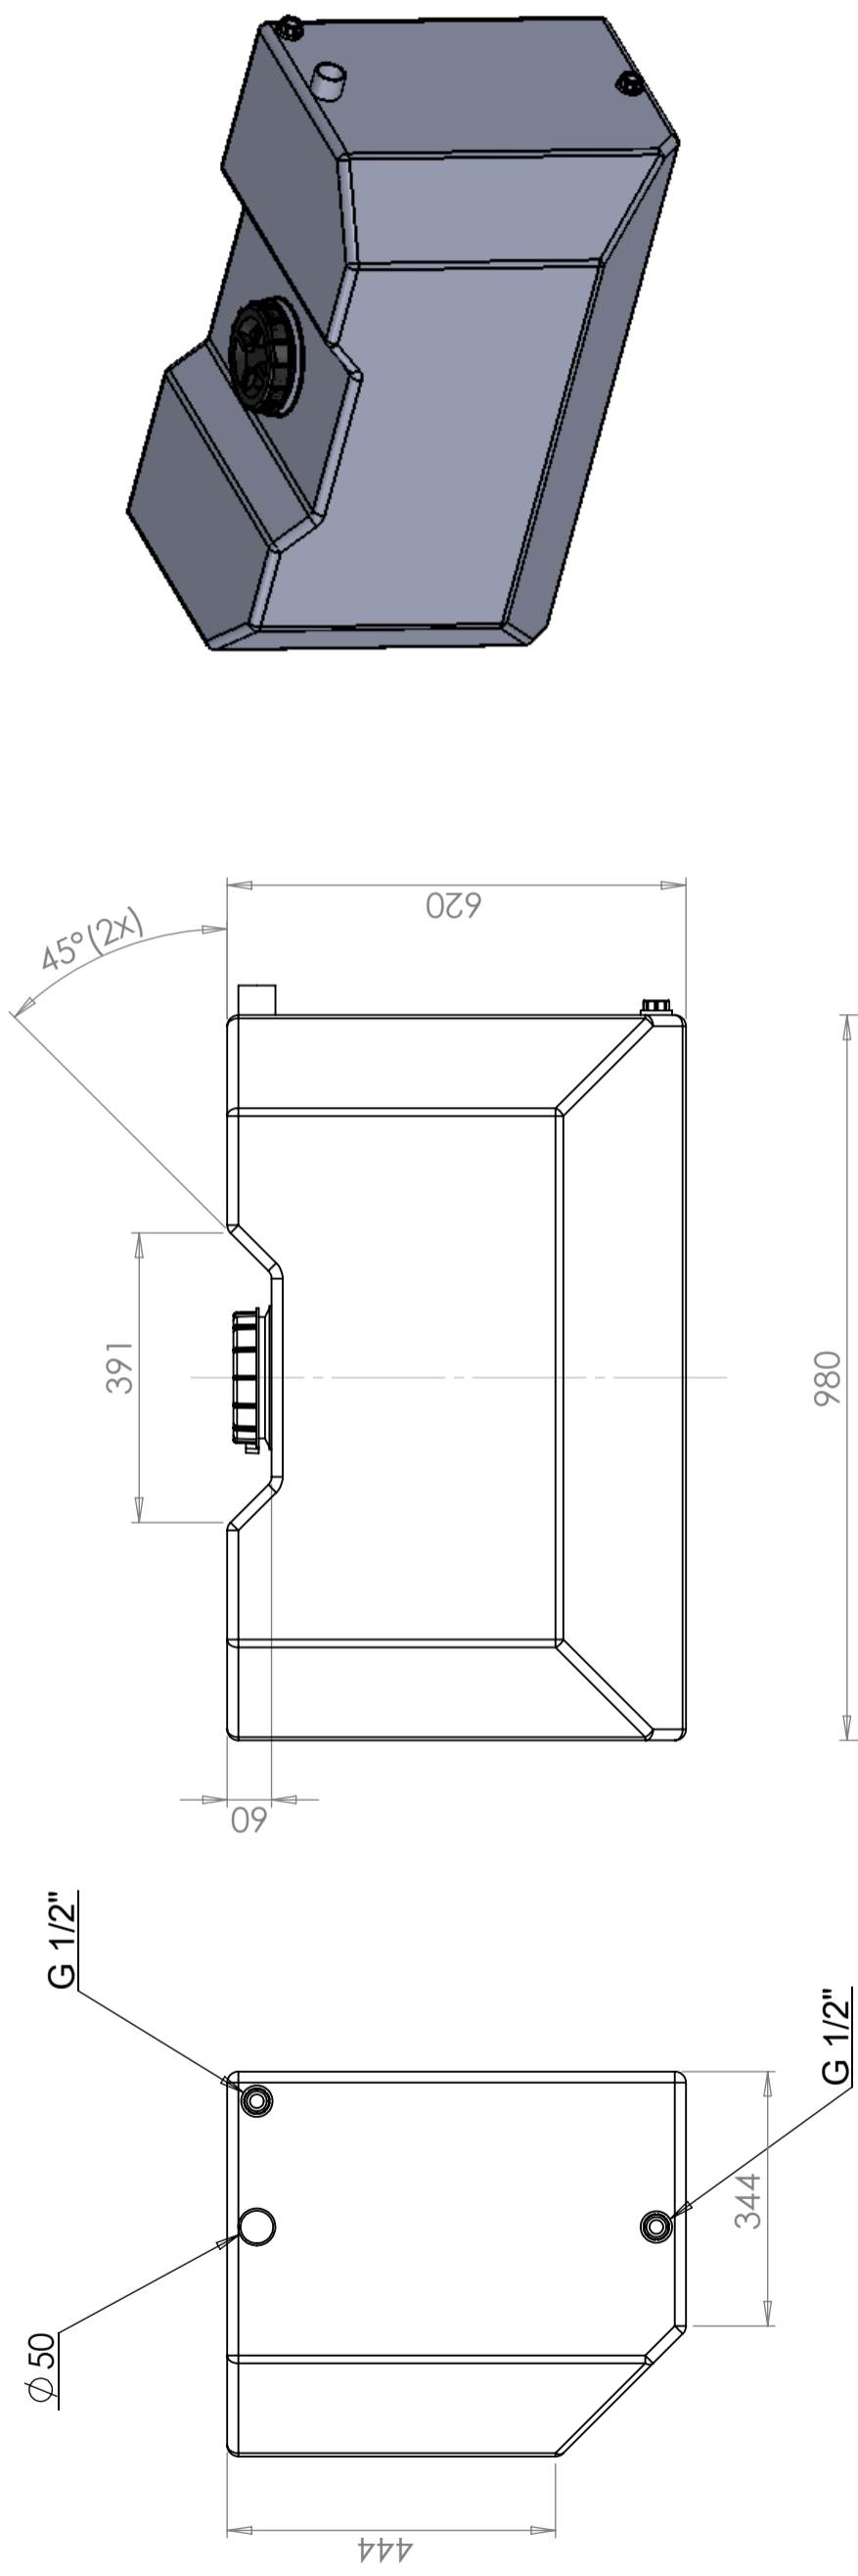

CPX Watertank boten 270L

Art.nr.: 40103

Vereist enkele
deur

Grootte ongeveer

Specificaties

Kleur	Naturel
Inhoud (L)	270
Lengte (mm)	980
Breedte (mm)	520
Hoogte (mm)	620

Eigenschappen

Aanpasbaar

Recyclebaar

Bestand tegen
chemicaliën

Lek testen

Aangepast voor
eten

Makkelijk
schoon te
maken

Radius 15 mm if not stated

Konstruerad av	SE	Granskad av	JA	Godkänd av - datum	JA - 2013-10-09	Generell tolerans	SS-ISO 2768-1	Generell Ytjämnhet, Ra	Skala	1:8
Ägare	Titel/Benämning		Vattentank 270 L 40103		Blad	40103		Utgåva		1(1)

Generella toleranser om ej annat anges på ritning	Tillåtna avvikelser för längdbasmåttområde			
General tolerances if not other stated on drawing	Permissible deviations for basic length size range			
	0-20	>20-75	>75-150	>150-300
	± 0,5 mm	± 1 mm	± 1,5 mm	± 1,3 %
				>300 ± 1 %