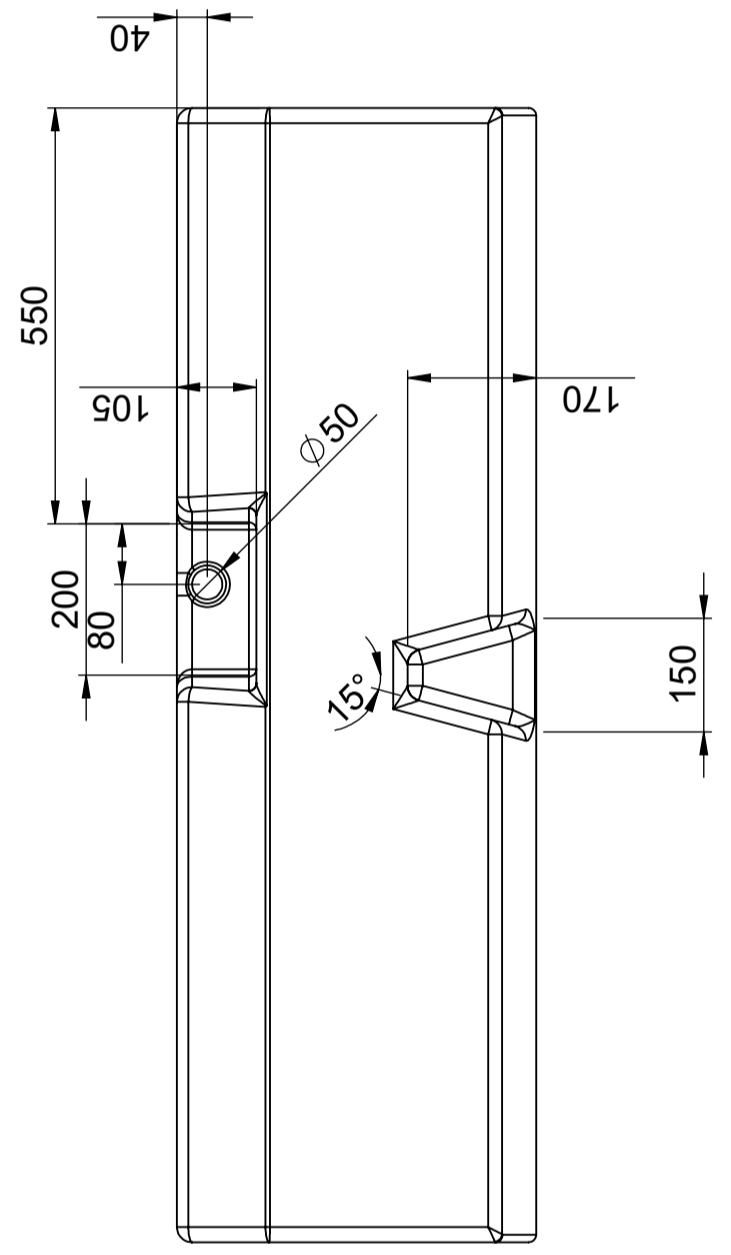

This drawing and design is the property of Cipax. Copying and distribution of the drawing or any contents is prohibited without written permission from authorised personal at Cipax

Generella toleranser om ej annat anges på ritning	Tillåtna avvikelser för längdbasmåttområde			
General tolerances if not other stated on drawing	Permissible deviations for basic length size range			
	0-20	>20-75	>75-150	>150-300
	± 0,5 mm	± 1 mm	± 1,5 mm	± 1,3 %
				>300 ± 1 %

Konstruerad av	SE	Granskad av	SE	Godkänd av - datum	SE - 2010-04-16	Generell tolerans	SS-ISO 2768-1	Generell Ytjämnhet, Ra	Skala	1:20	
Ägare											
Vattentank 320 liter 40379-1 Titel/Benämning Ritningsnummer 40379-1											
										Blad	1(1)
										Utgåva