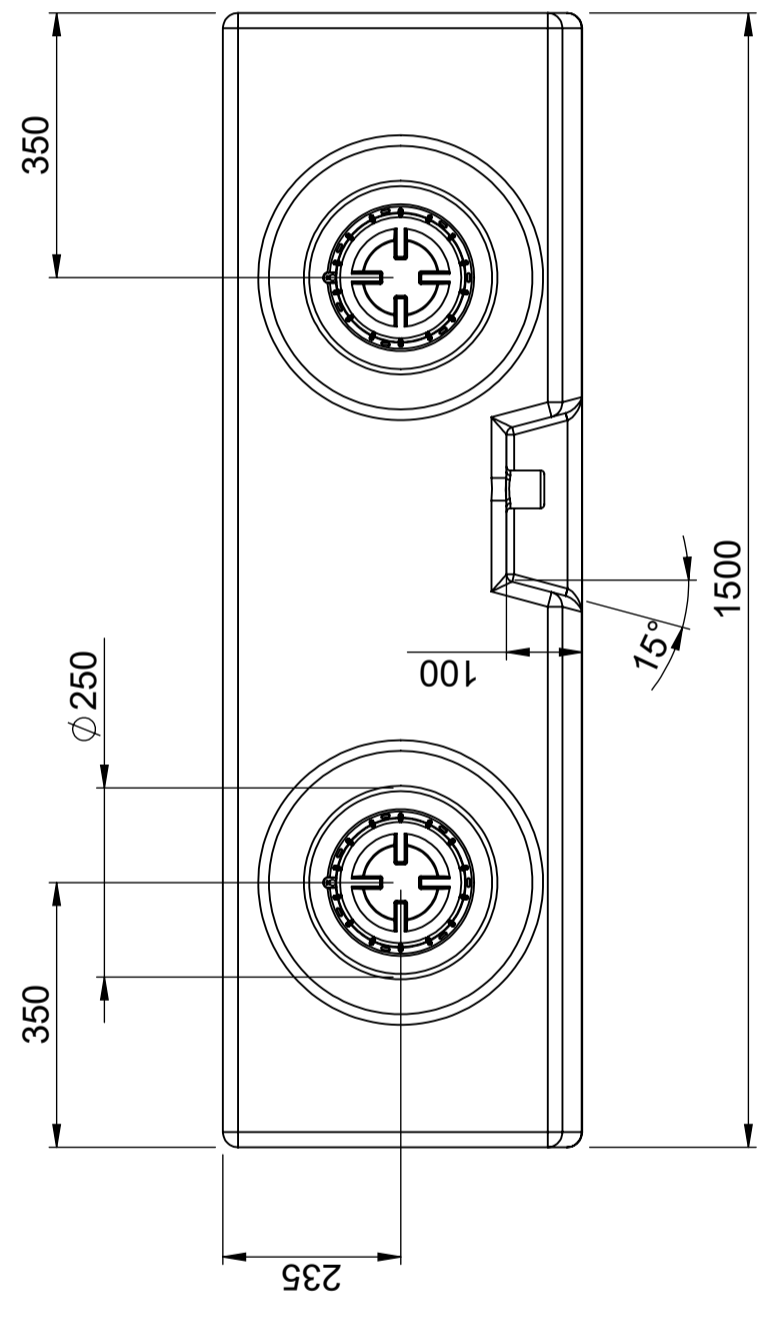

This drawing and design is the property of Cipax. Copying and distribution of the drawing or any contents is prohibited without written permission from authorised personal at Cipax

Generella toleranser om ej annat anges på ritning	Tillåtna avvikelser för längdbasmåttområde			
General tolerances if not other stated on drawing	Permissible deviations for basic length size range			
	0-20	>20-75	>75-150	>150-300
	± 0,5 mm	± 1 mm	± 1,5 mm	± 1,3 %
				>300 ± 1 %

Konstruerad av	SE	Granskad av	SE	Godkänd av - datum	SE - 2010-04-16	Generell tolerans	SS-ISO 2768-1	Generell Ytjämnhet, Ra	Skala	1:20	
Ägare											
Vattentank 320 liter 40379-1 Titel/Benämning Ritningsnummer 40379-1											
										Blad	1(1)
										Utgåva