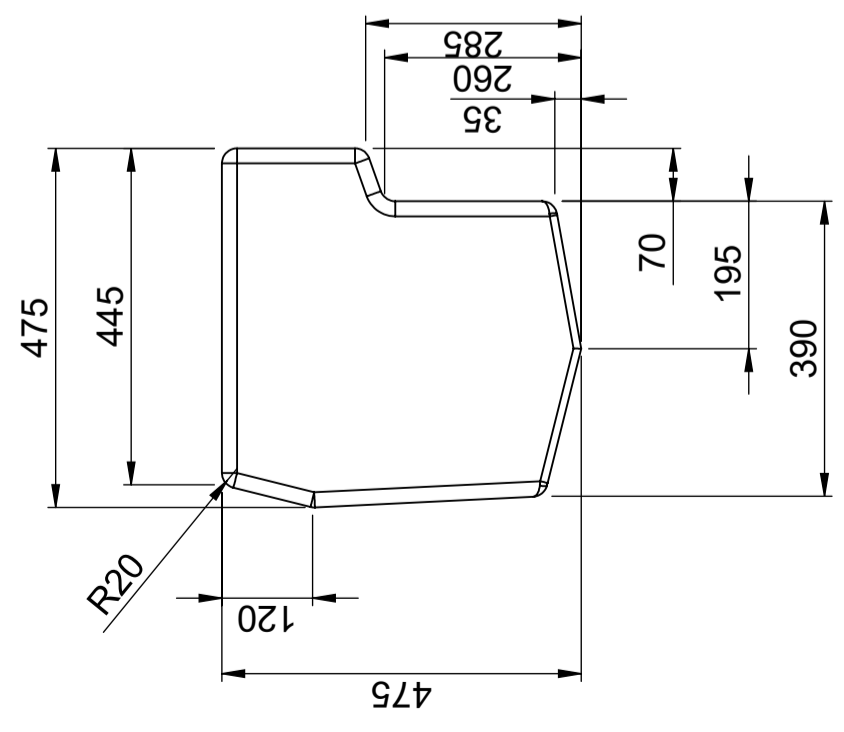

This drawing and design is the property of Cipax. Copying and distribution of the drawing or any contents is prohibited without written permission from authorised personal at Cipax

Generella toleranser om ej annat anges på ritning	Tillåtna avvikelser för längdbasmåttområde			
General tolerances if not other stated on drawing	Permissible deviations for basic length size range			
	0-20	>20-75	>75-150	>150-300
	± 0,5 mm	± 1 mm	± 1,5 mm	± 1,3 %
				>300 ± 1 %

Konstruerad av	SE	Granskad av	SE	Godkänd av - datum	SE - 2010-04-16	Generell tolerans	SS-ISO 2768-1	Generell Ytjämnhet, Ra	Skala	1:20	
Ägare											
Vattentank 320 liter 40379-1 Titel/Benämning Ritningsnummer 40379-1											
										Blad	1(1)
										Utgåva