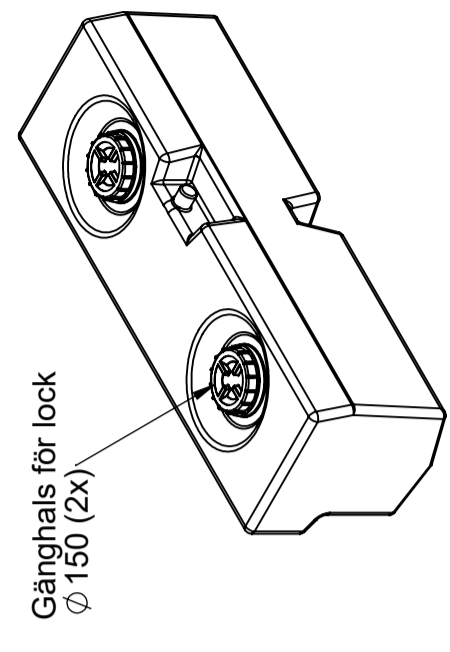

This drawing and design is the property of Cipax. Copying and distribution of the drawing or any contents is prohibited without written permission from authorised personal at Cipax

Generella toleranser om ej annat anges på ritning	Tillåtna avvikelser för längdbasmåttområde			
General tolerances if not other stated on drawing	Permissible deviations for basic length size range			
	0-20	>20-75	>75-150	>150-300
	± 0,5 mm	± 1 mm	± 1,5 mm	± 1,3 %
				>300 ± 1 %

Konstruerad av	SE	Granskad av	SE	Godkänd av - datum	SE - 2010-04-16	Generell tolerans	SS-ISO 2768-1	Generell Ytjämnhet, Ra	Skala	1:20	
Ägare											
Vattentank 320 liter 40379-1 Titel/Benämning Ritningsnummer 40379-1											
										Blad	1(1)
										Utgåva