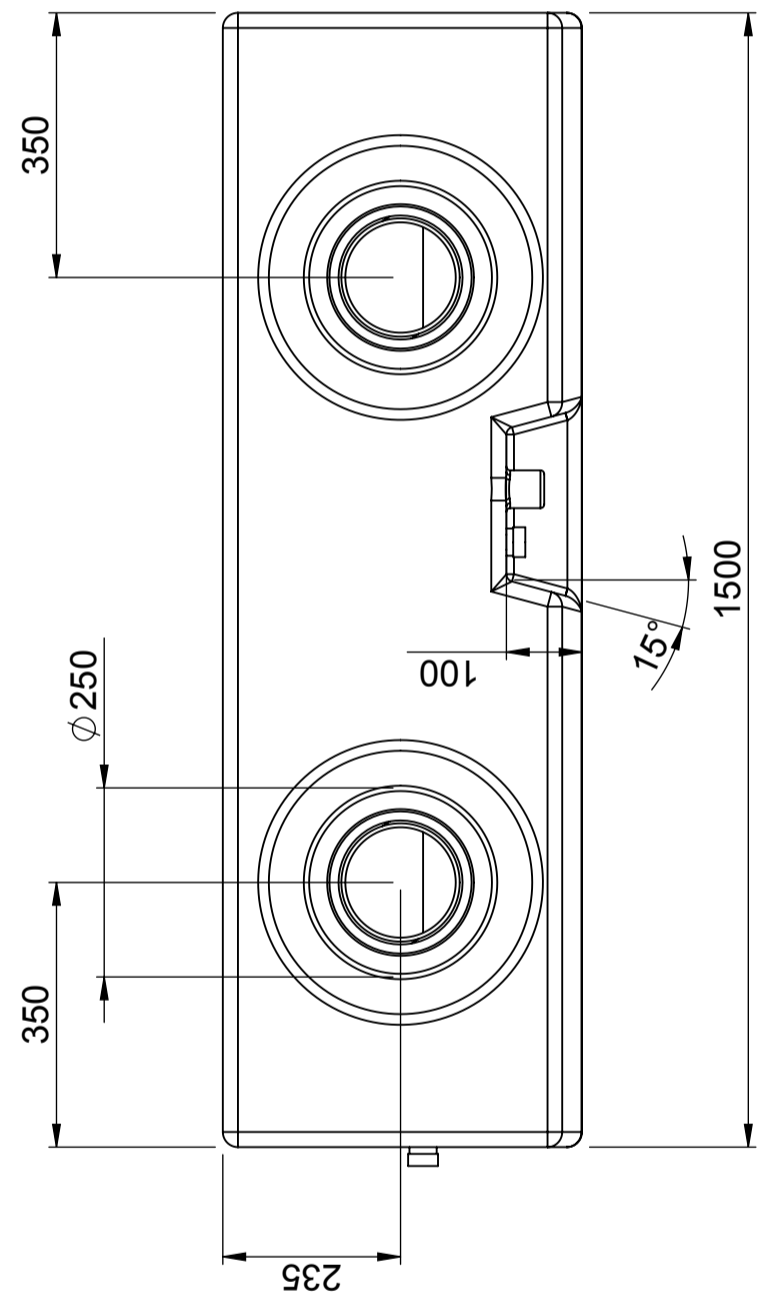

Art.nr.: 40379

Specificaties	
Materiaal	PE
Model	Rechthoekig
Type deksel	
Kleur	Naturel
Inhoud (L)	320
Lengte (mm)	1500
Breedte (mm)	390
Hoogte (mm)	475
Gewicht (kg)	18
Statistisch nummer van de douane	3926909790
Recycling	

Eigenschappen

Recyclebaar

Breed
temperatuurbereik:

Aangepast voor
eten

Makkelijk
schoon te
maken

Gånghals för lock
 Ø 150 (2x)

Generella toleranser om ej annat anges på ritning	Tillåtna avvikelser för längdbasmåttområde			
General tolerances if not other stated on drawing	Permissible deviations for basic length size range			
	0-20	>20-75	>75-150	>150-300
	± 0,5 mm	± 1 mm	± 1,5 mm	± 1,3 %
				>300 ± 1 %

Titel/Benämning
Vattentank 320 liter 40379

Ritningsnummer
S3-2934