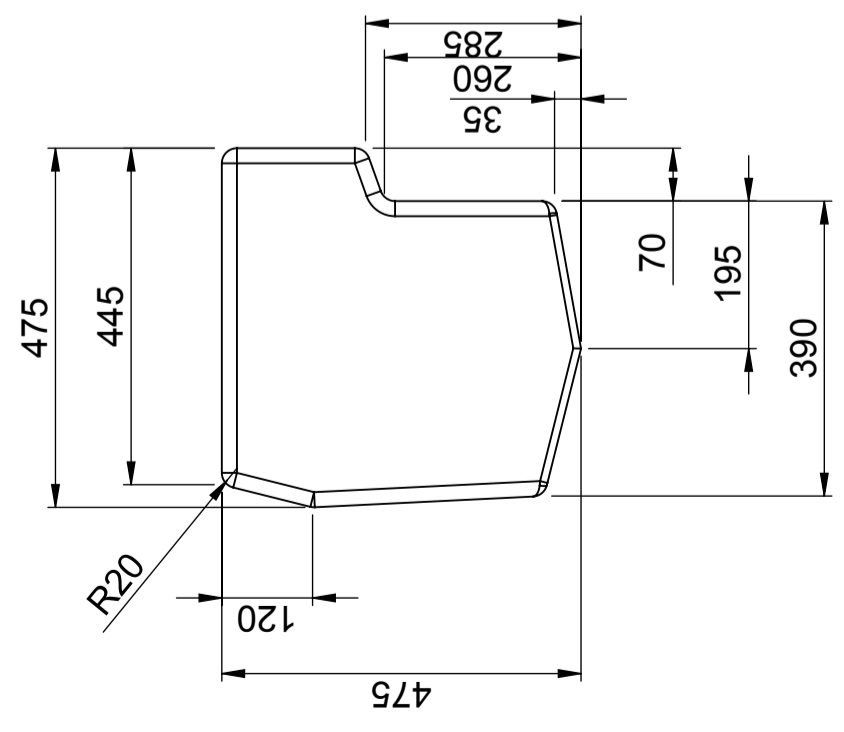

Art.nr.: 40379

Specificaties	
Materiaal	PE
Model	Rechthoekig
Type deksel	
Kleur	Naturel
Inhoud (L)	320
Lengte (mm)	1500
Breedte (mm)	390
Hoogte (mm)	475
Gewicht (kg)	18
Statistisch nummer van de douane	3926909790
Recycling	

Eigenschappen

Recyclebaar

Breed
temperatuurbereik:

Aangepast voor
eten

Makkelijk
schoon te
maken

Gånghals för lock
 Ø 150 (2x)

Generella toleranser om ej annat anges på ritning	Tillåtna avvikelser för längdbasmåttområde			
General tolerances if not other stated on drawing	Permissible deviations for basic length size range			
	0-20	>20-75	>75-150	>150-300
	± 0,5 mm	± 1 mm	± 1,5 mm	± 1,3 %
				>300 ± 1 %

Titel/Benämning
Vattentank 320 liter 40379

Ritningsnummer
S3-2934