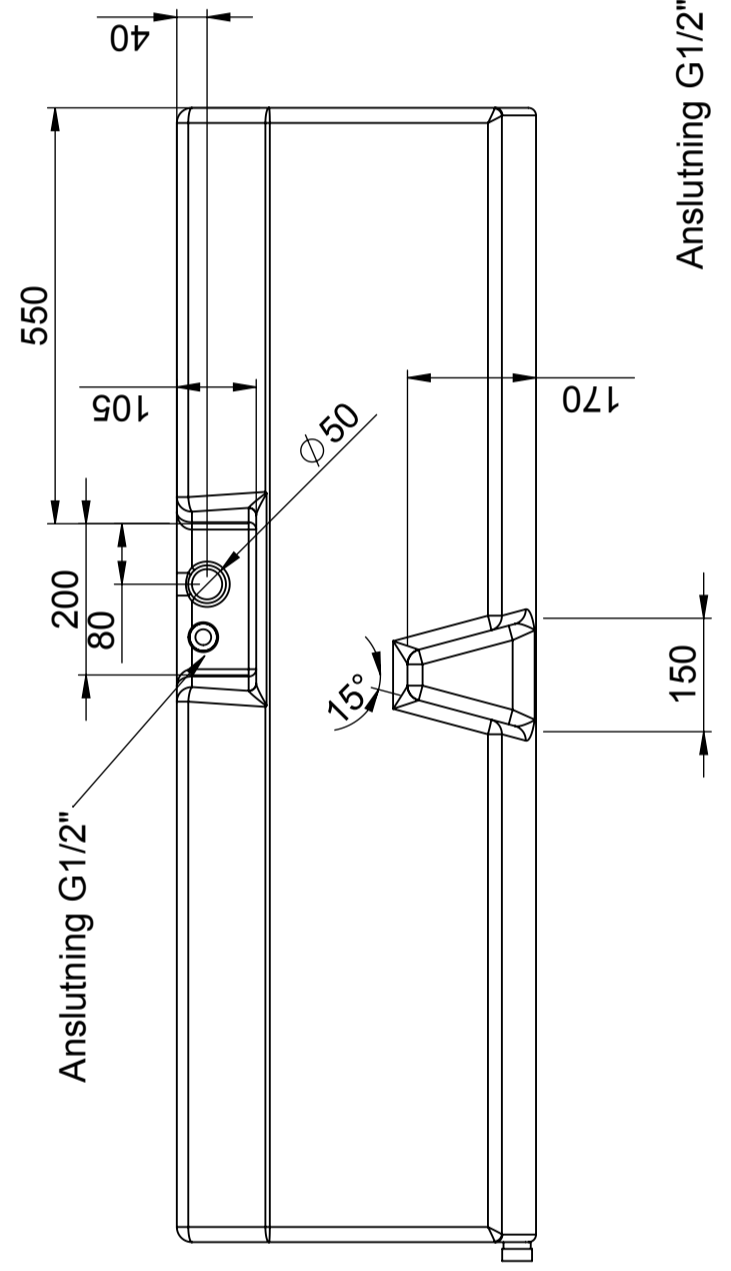

Art.nr.: 40379

Specificaties	
Materiaal	PE
Model	Rechthoekig
Type deksel	
Kleur	Naturel
Inhoud (L)	320
Lengte (mm)	1500
Breedte (mm)	390
Hoogte (mm)	475
Gewicht (kg)	18
Statistisch nummer van de douane	3926909790
Recycling	

Eigenschappen

Recyclebaar

Breed
temperatuurbereik:

Aangepast voor
eten

Makkelijk
schoon te
maken

Gånghals för lock
 Ø 150 (2x)

Generella toleranser om ej annat anges på ritning	Tillåtna avvikelser för längdbasmåttområde			
General tolerances if not other stated on drawing	Permissible deviations for basic length size range			
	0-20	>20-75	>75-150	>150-300
	± 0,5 mm	± 1 mm	± 1,5 mm	± 1,3 %
				>300 ± 1 %

Titel/Benämning
Vattentank 320 liter 40379

Ritningsnummer
S3-2934