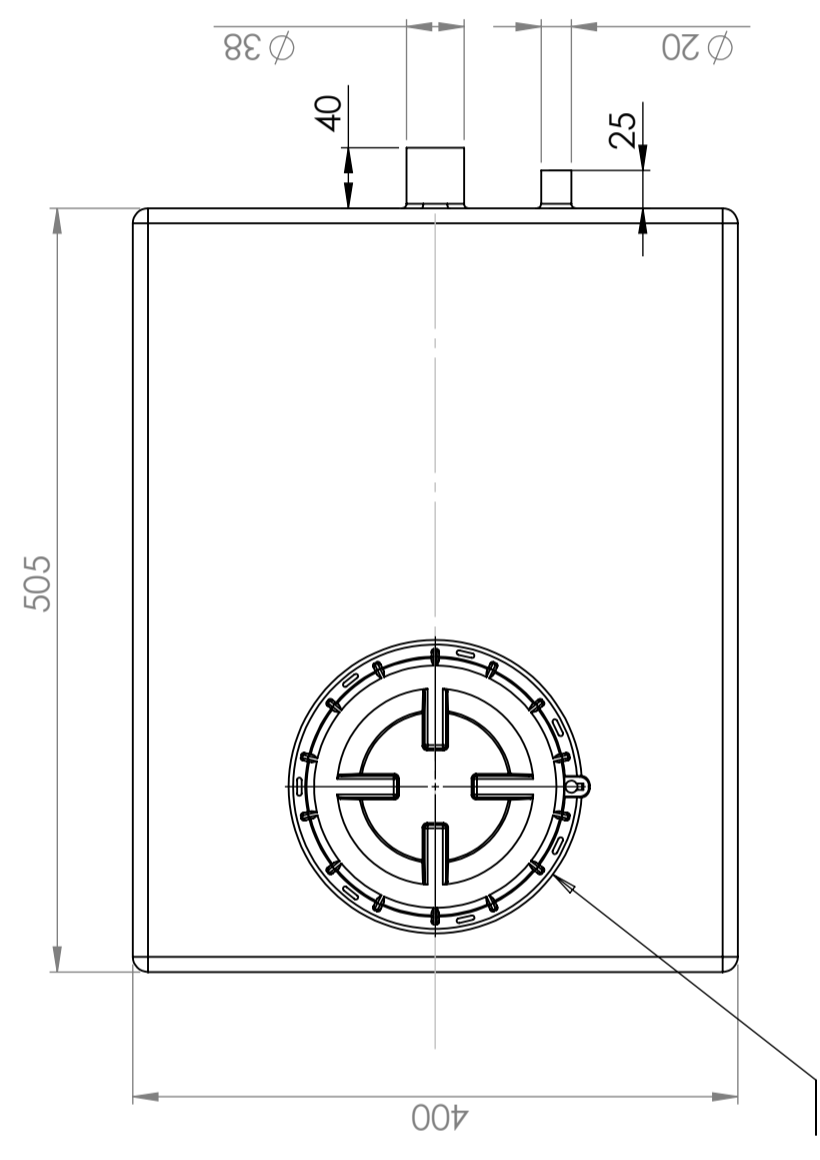

Art.nr.: 400331

Specificaties	
Materiaal	PE
Model	Rechthoekig
Type deksel	
Kleur	Naturel
Inhoud (L)	40
Lengte (mm)	505
Breedte (mm)	400
Hoogte (mm)	385
Gewicht (kg)	3,5
Statistisch nummer van de douane	3926909790
Recycling	

Eigenschappen

Aanpasbaar

Recyclebaar

Breed
temperatuurber
eik:

Aangepast voor
eten

Makkelijk
schoon te
maken

Generella toleranser om ej annat anges på ritning General tolerances if not other stated on drawing	Tillåtna avvikelser för längdbasmåttområde Permissible deviations for basic length size range	0-20 ± 0,5 mm	>20-75 ± 1 mm	>75-150 ± 1,5 mm	>150-300 ± 1,3 %	>300 ± 1 %
--	--	------------------	------------------	---------------------	---------------------	---------------