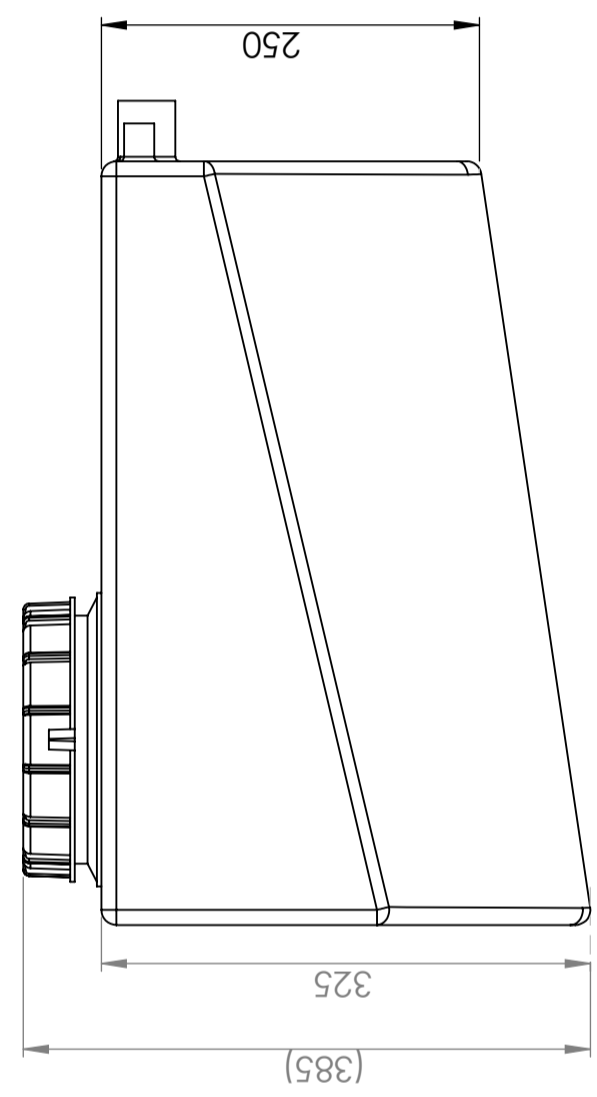

Art.nr.: 400331

Specificaties	
Materiaal	PE
Model	Rechthoekig
Type deksel	
Kleur	Naturel
Inhoud (L)	40
Lengte (mm)	505
Breedte (mm)	400
Hoogte (mm)	385
Gewicht (kg)	3,5
Statistisch nummer van de douane	3926909790
Recycling	

Eigenschappen

Aanpasbaar

Recyclebaar

Breed
temperatuurber
eik:

Aangepast voor
eten

Makkelijk
schoon te
maken

Generella toleranser om ej annat anges på ritning General tolerances if not other stated on drawing	Tillåtna avvikelser för längdbasmåttområde Permissible deviations for basic length size range	0-20 ± 0,5 mm	>20-75 ± 1 mm	>75-150 ± 1,5 mm	>150-300 ± 1,3 %	>300 ± 1 %
--	--	------------------	------------------	---------------------	---------------------	---------------