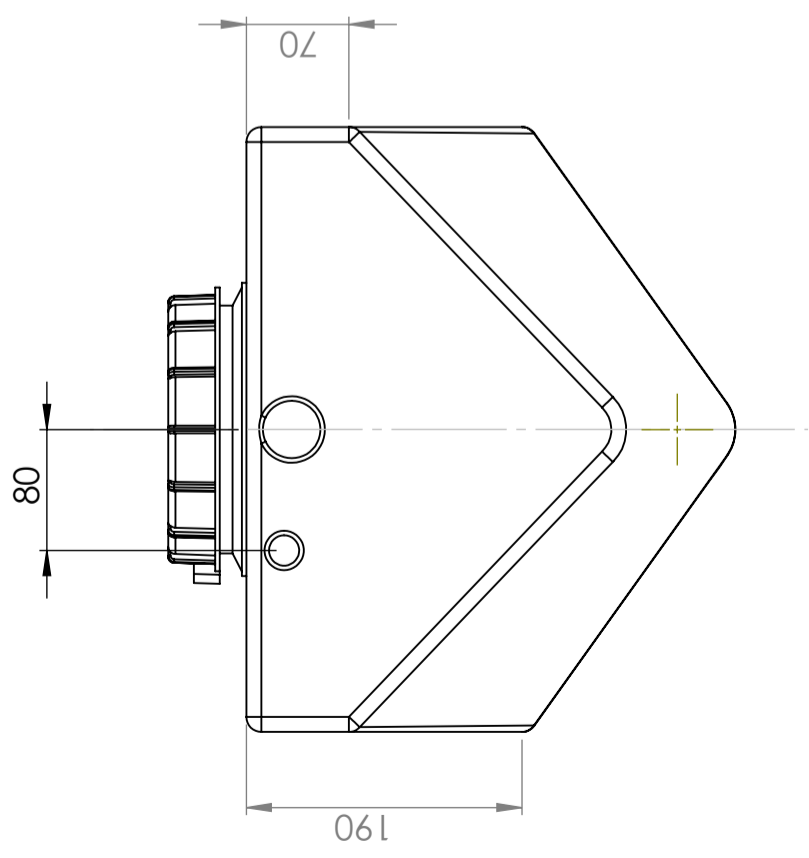

Art.nr.: 400331

Specificaties	
Materiaal	PE
Model	Rechthoekig
Type deksel	
Kleur	Naturel
Inhoud (L)	40
Lengte (mm)	505
Breedte (mm)	400
Hoogte (mm)	385
Gewicht (kg)	3,5
Statistisch nummer van de douane	3926909790
Recycling	

Eigenschappen

Aanpasbaar

Recyclebaar

Breed
temperatuurber
eik:

Aangepast voor
eten

Makkelijk
schoon te
maken

Generella toleranser om ej annat anges på ritning General tolerances if not other stated on drawing	Tillåtna avvikelser för längdbasmåttområde Permissible deviations for basic length size range	0-20 ± 0,5 mm	>20-75 ± 1 mm	>75-150 ± 1,5 mm	>150-300 ± 1,3 %	>300 ± 1 %
--	--	------------------	------------------	---------------------	---------------------	---------------