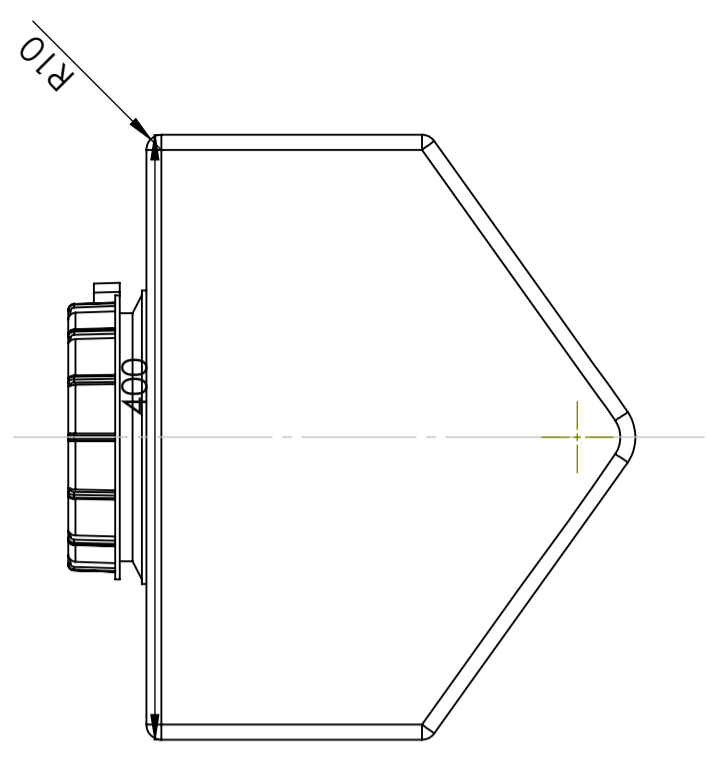

Art.nr.: 400331

Specificaties	
Materiaal	PE
Model	Rechthoekig
Type deksel	
Kleur	Naturel
Inhoud (L)	40
Lengte (mm)	505
Breedte (mm)	400
Hoogte (mm)	385
Gewicht (kg)	3,5
Statistisch nummer van de douane	3926909790
Recycling	

Eigenschappen

Aanpasbaar

Recyclebaar

Breed
temperatuurber
eik:

Aangepast voor
eten

Makkelijk
schoon te
maken

Generella toleranser om ej annat anges på ritning General tolerances if not other stated on drawing	Tillåtna avvikelser för längdbasmåttområde Permissible deviations for basic length size range	0-20 ± 0,5 mm	>20-75 ± 1 mm	>75-150 ± 1,5 mm	>150-300 ± 1,3 %	>300 ± 1 %
--	--	------------------	------------------	---------------------	---------------------	---------------