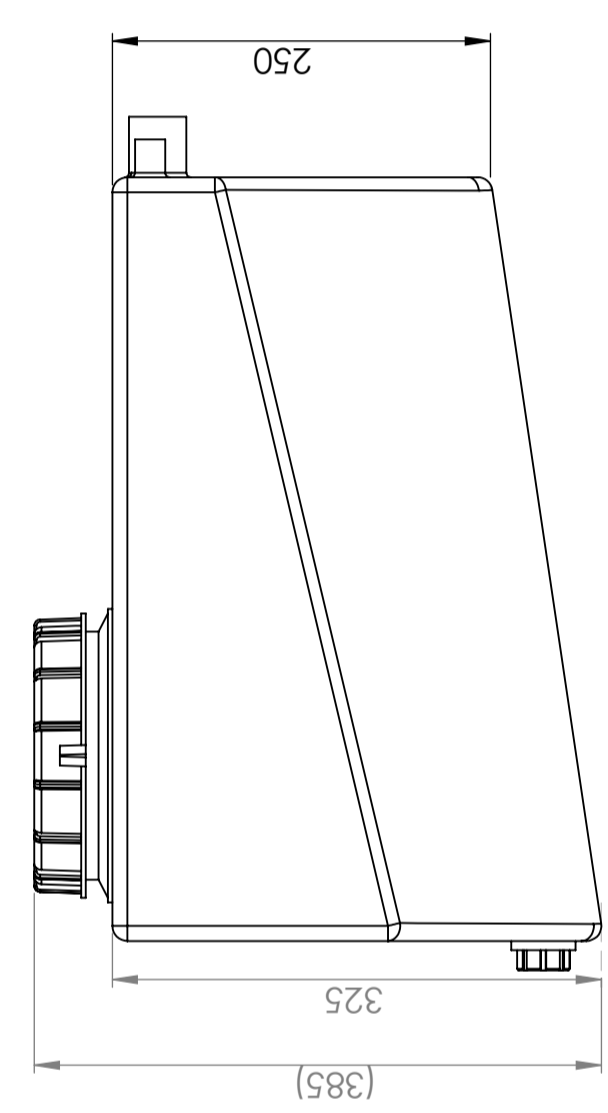

Art.nr.: 40033

Specificaties	
Materiaal	PE
Model	Rechthoekig
Type deksel	
Kleur	Naturel
Inhoud (L)	40
Lengte (mm)	505
Breedte (mm)	400
Hoogte (mm)	385
Gewicht (kg)	3,5
Statistisch nummer van de douane	3926909790
Recycling	

Eigenschappen

Aanpasbaar

Recyclebaar

Breed
temperatuurber
eik:

Aangepast voor
eten

Makkelijk
schoon te
maken

Generella toleranser om ej annat anges på ritning General tolerances if not other stated on drawing	Tillåtna avvikelser för längdbasmåttområde Permissible deviations for basic length size range	0-20 ± 0,5 mm	>20-75 ± 1 mm	>75-150 ± 1,5 mm	>150-300 ± 1,3 %	>300 ± 1 %
--	--	------------------	------------------	---------------------	---------------------	---------------