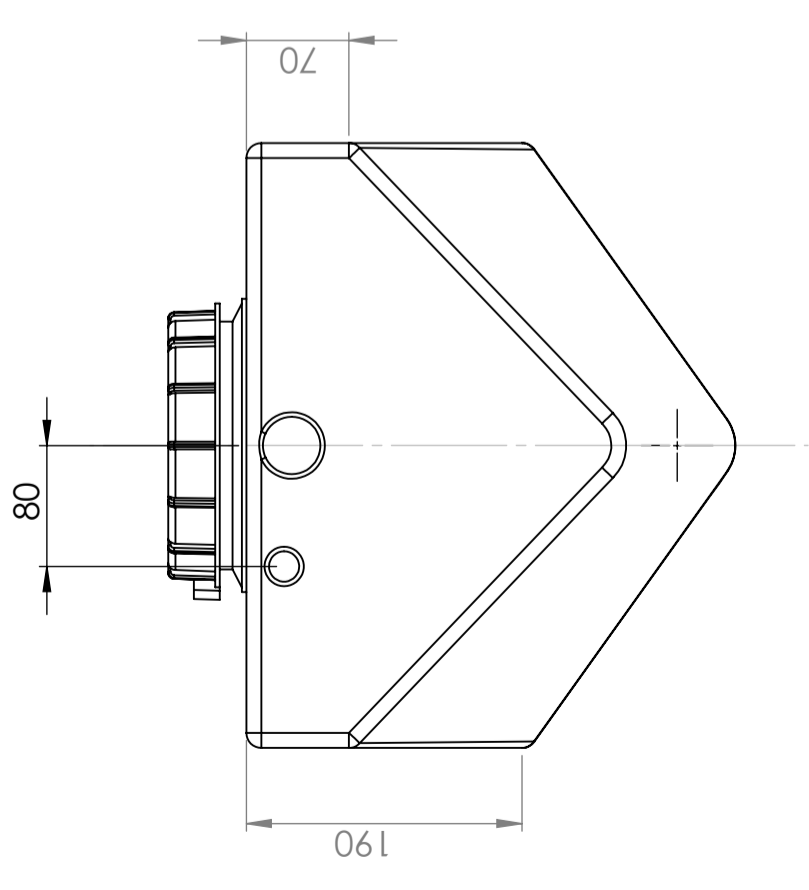

Art.nr.: 40033

Specificaties	
Materiaal	PE
Model	Rechthoekig
Type deksel	
Kleur	Naturel
Inhoud (L)	40
Lengte (mm)	505
Breedte (mm)	400
Hoogte (mm)	385
Gewicht (kg)	3,5
Statistisch nummer van de douane	3926909790
Recycling	

Eigenschappen

Aanpasbaar

Recyclebaar

Breed
temperatuurber
eik:

Aangepast voor
eten

Makkelijk
schoon te
maken

Generella toleranser om ej annat anges på ritning General tolerances if not other stated on drawing	Tillåtna avvikelser för längdbasmåttområde Permissible deviations for basic length size range	0-20 ± 0,5 mm	>20-75 ± 1 mm	>75-150 ± 1,5 mm	>150-300 ± 1,3 %	>300 ± 1 %
--	--	------------------	------------------	---------------------	---------------------	---------------