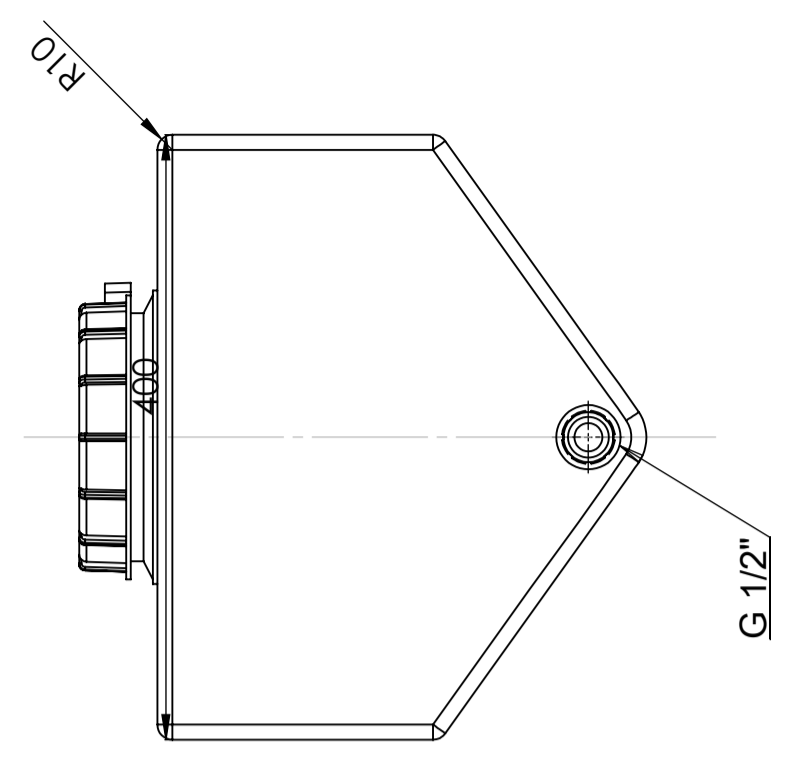

Art.nr.: 40033

Specificaties	
Materiaal	PE
Model	Rechthoekig
Type deksel	
Kleur	Naturel
Inhoud (L)	40
Lengte (mm)	505
Breedte (mm)	400
Hoogte (mm)	385
Gewicht (kg)	3,5
Statistisch nummer van de douane	3926909790
Recycling	

Eigenschappen

Aanpasbaar

Recyclebaar

Breed
temperatuurber
eik:

Aangepast voor
eten

Makkelijk
schoon te
maken

Generella toleranser om ej annat anges på ritning General tolerances if not other stated on drawing	Tillåtna avvikelser för längdbasmåttområde Permissible deviations for basic length size range	0-20 ± 0,5 mm	>20-75 ± 1 mm	>75-150 ± 1,5 mm	>150-300 ± 1,3 %	>300 ± 1 %
--	--	------------------	------------------	---------------------	---------------------	---------------