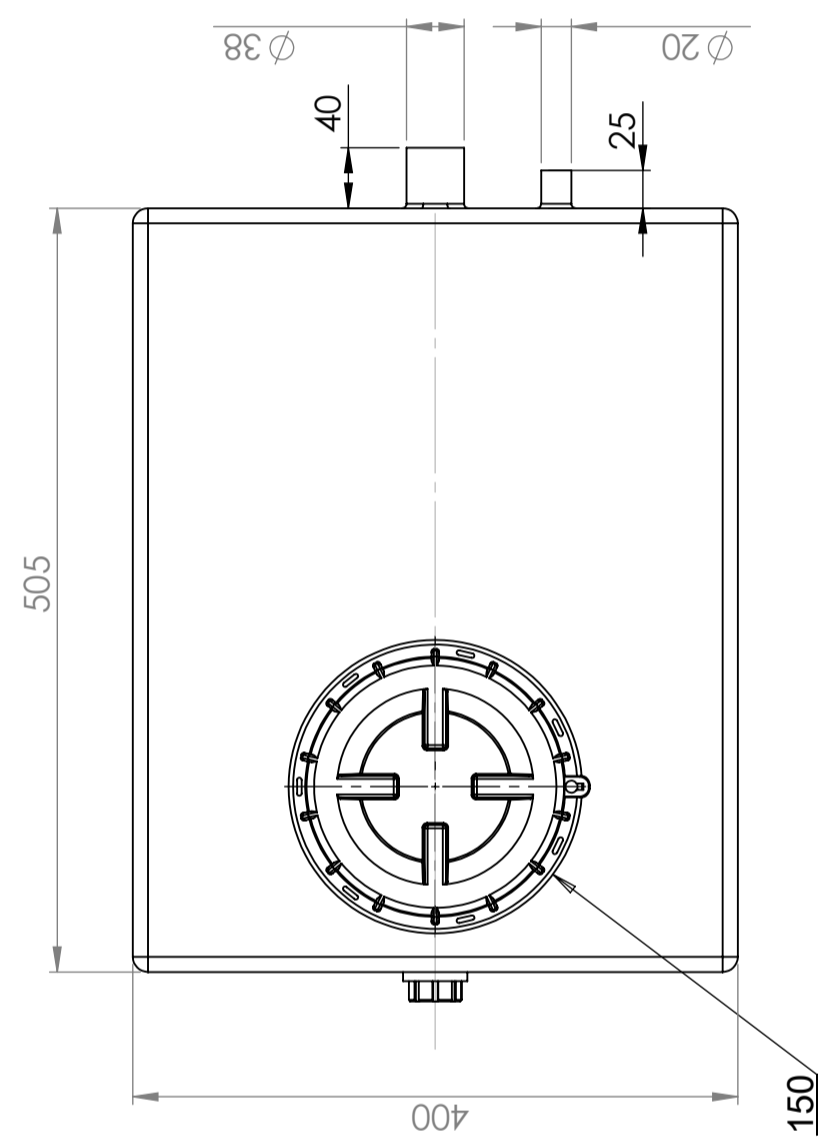

Art.nr.: 40033

Specificaties	
Materiaal	PE
Model	Rechthoekig
Type deksel	
Kleur	Naturel
Inhoud (L)	40
Lengte (mm)	505
Breedte (mm)	400
Hoogte (mm)	385
Gewicht (kg)	3,5
Statistisch nummer van de douane	3926909790
Recycling	

Eigenschappen

Aanpasbaar

Recyclebaar

Breed
temperatuurber
eik:

Aangepast voor
eten

Makkelijk
schoon te
maken

Generella toleranser om ej annat anges på ritning General tolerances if not other stated on drawing	Tillåtna avvikelser för längdbasmåttområde Permissible deviations for basic length size range	0-20 ± 0,5 mm	>20-75 ± 1 mm	>75-150 ± 1,5 mm	>150-300 ± 1,3 %	>300 ± 1 %
--	--	------------------	------------------	---------------------	---------------------	---------------