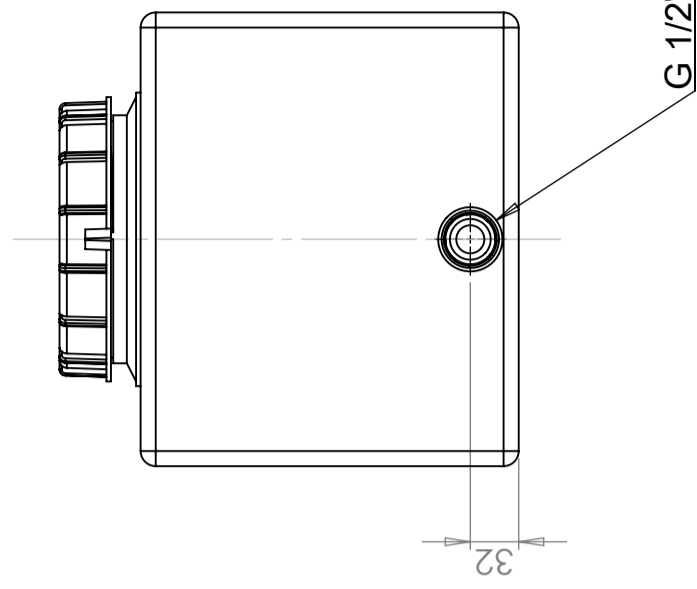

CPX Watertank boten 42L

Art.nr.: 40101

Vereist enkele
deur

Grootte ongeveer

Specificaties

Kleur	Naturel
Inhoud (L)	42
Lengte (mm)	600
Breedte (mm)	300
Hoogte (mm)	304

Eigenschappen

Aanpasbaar

Recyclebaar

Bestand tegen
chemicaliën

Lek testen

Aangepast voor
eten

Makkelijk
schoon te
maken

Lock 150

Radius if not stated 10 mm

This drawing and design is the property of CIPax. Copying and distribution of the drawing or any contents is prohibited without written permission from authorised personal at CIPax