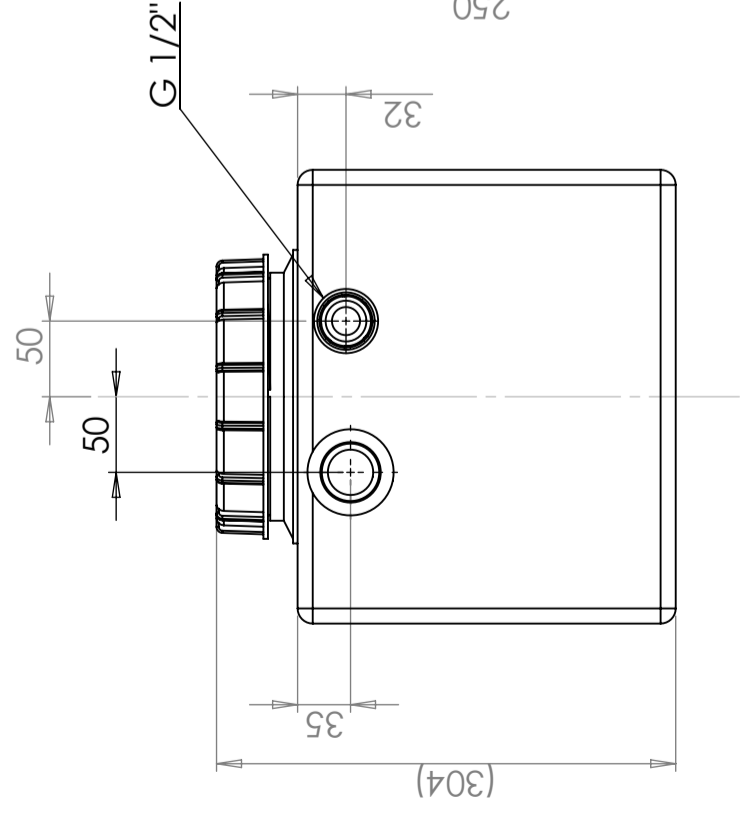

CPX Watertank boten 42L

Art.nr.: 40101

Vereist enkele
deur

Grootte ongeveer

Specificaties

Kleur	Naturel
Inhoud (L)	42
Lengte (mm)	600
Breedte (mm)	300
Hoogte (mm)	304

Eigenschappen

Aanpasbaar

Recyclebaar

Bestand tegen
chemicaliën

Lek testen

Aangepast voor
eten

Makkelijk
schoon te
maken

Lock 150

Radius if not stated 10 mm

This drawing and design is the property of CIPax. Copying and distribution of the drawing or any contents is prohibited without written permission from authorised personal at CIPax