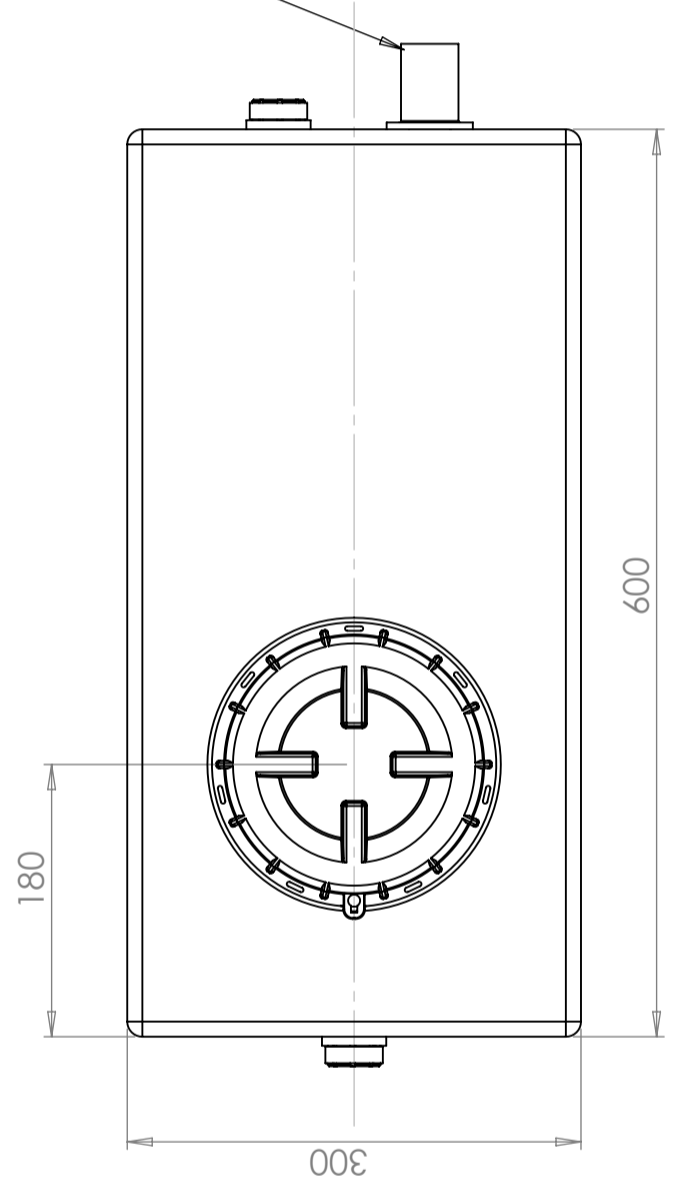

CPX Watertank boten 42L

Art.nr.: 40101

Vereist enkele
deur

Grootte ongeveer

Specificaties

Kleur	Naturel
Inhoud (L)	42
Lengte (mm)	600
Breedte (mm)	300
Hoogte (mm)	304

Eigenschappen

Aanpasbaar

Recyclebaar

Bestand tegen
chemicaliën

Lek testen

Aangepast voor
eten

Makkelijk
schoon te
maken

Lock 150

Radius if not stated 10 mm

This drawing and design is the property of CIPax. Copying and distribution of the drawing or any contents is prohibited without written permission from authorised personal at CIPax