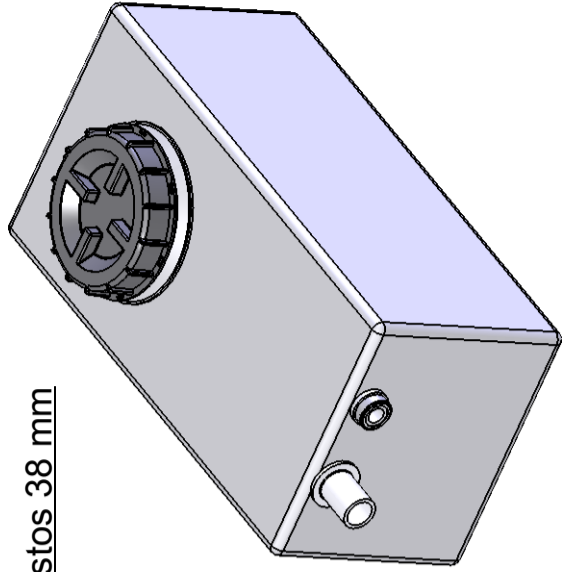

CPX Watertank boten 42L

Art.nr.: 40101

Vereist enkele
deur

Grootte ongeveer

Specificaties

Kleur	Naturel
Inhoud (L)	42
Lengte (mm)	600
Breedte (mm)	300
Hoogte (mm)	304

Eigenschappen

Aanpasbaar

Recyclebaar

Bestand tegen
chemicaliën

Lek testen

Aangepast voor
eten

Makkelijk
schoon te
maken

Lock 150

Radius if not stated 10 mm

This drawing and design is the property of CIPax. Copying and distribution of the drawing or any contents is prohibited without written permission from authorised personal at CIPax