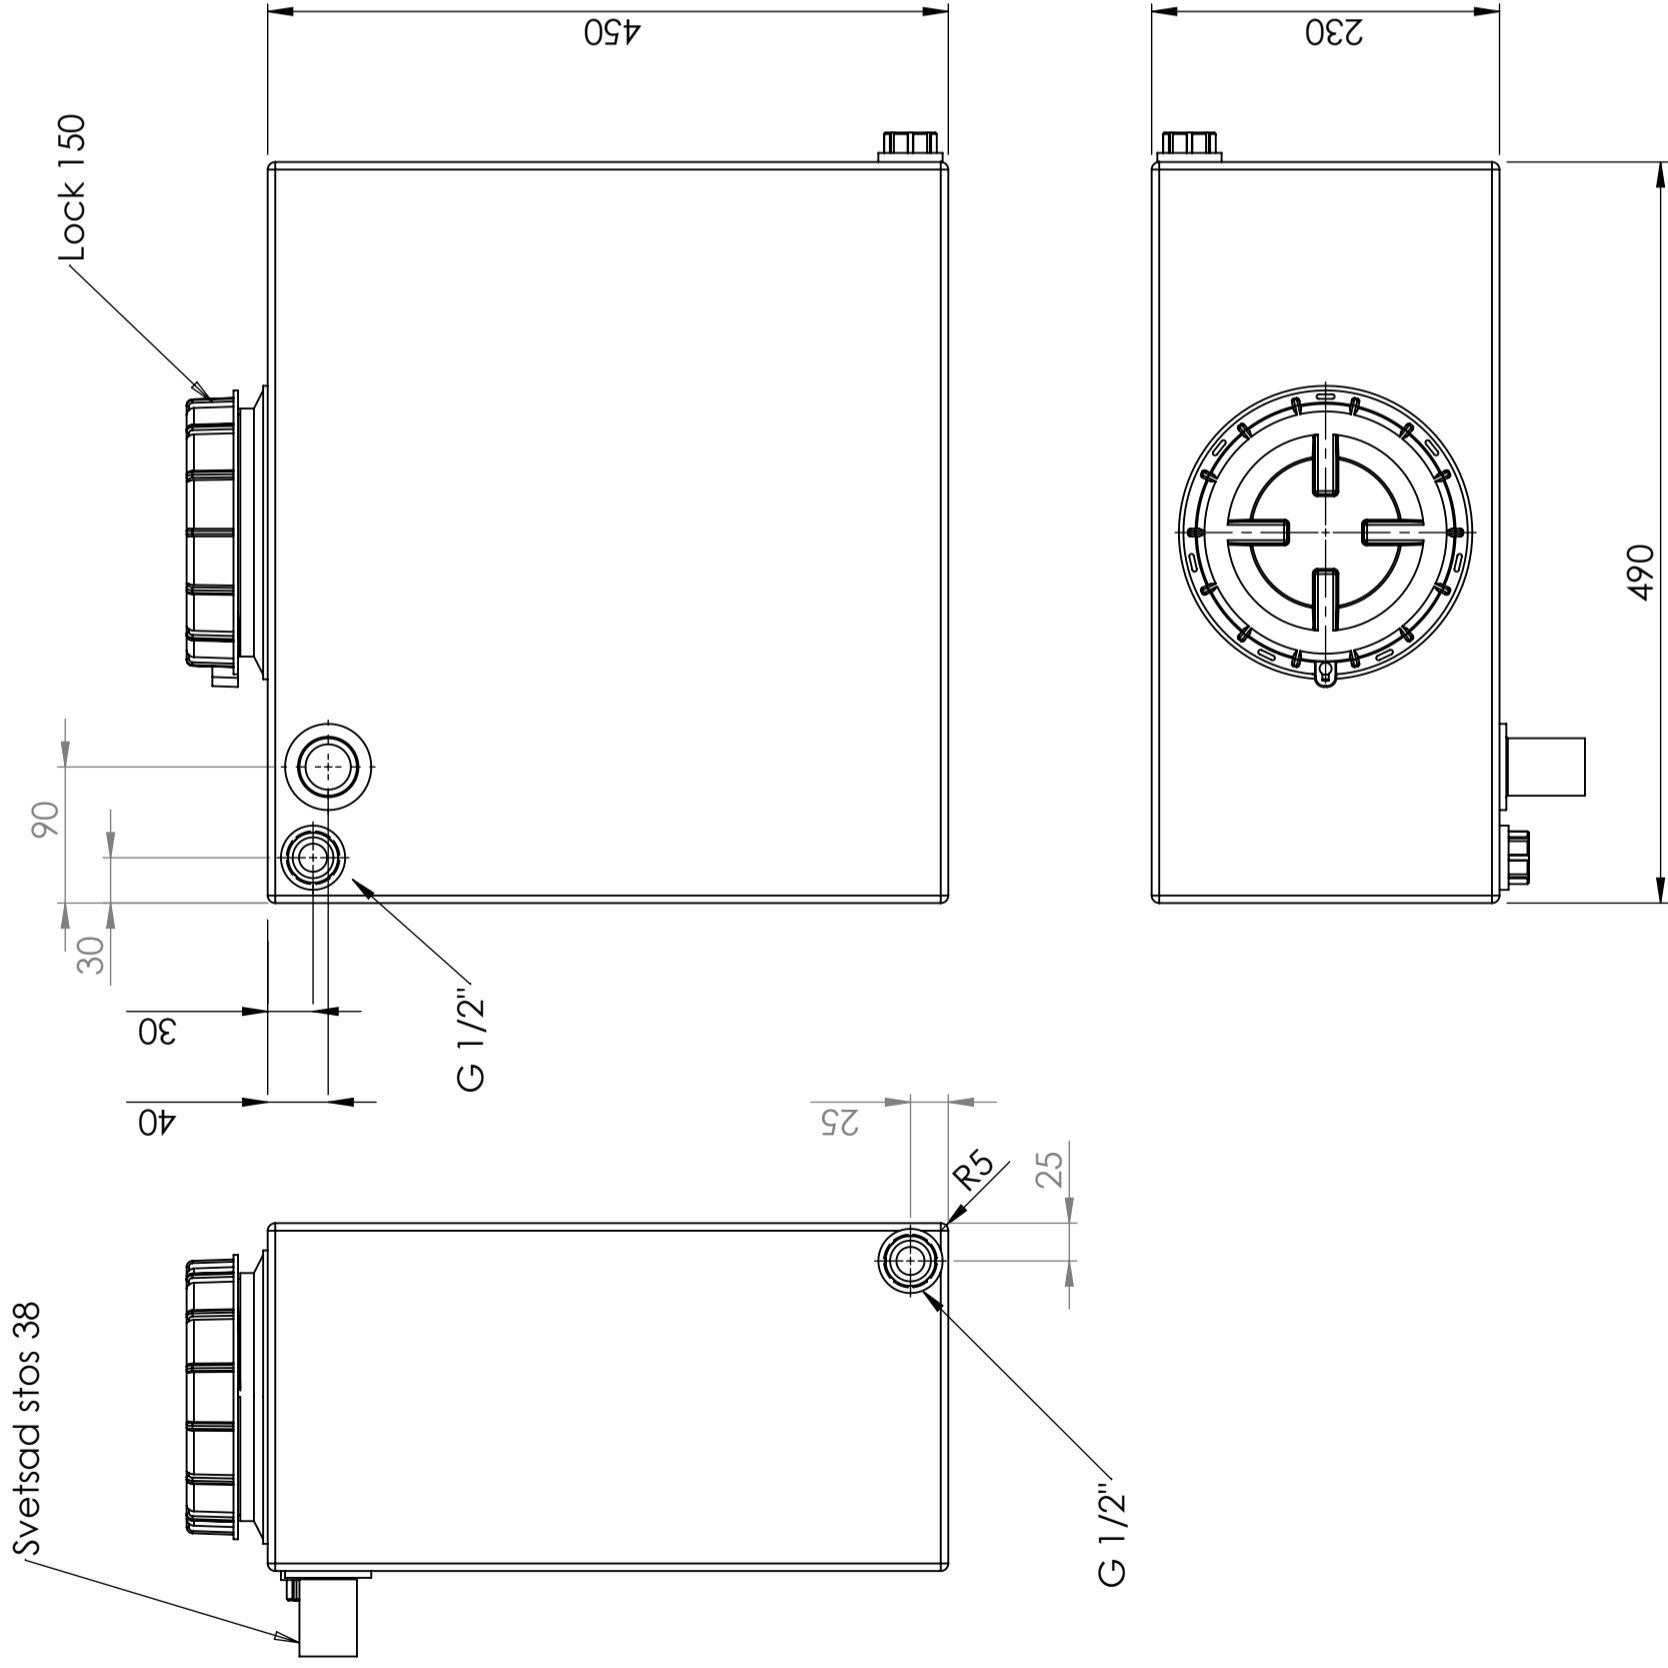

Ändrings Nr   Ändringens art / Ändringsmeddelande   Godkänd av   Datum

Konstruerad av SE	Granskad av SE	Godkänd av - datum SE - 2010-08-18	Generell tolerans SS-ISO 2768-1	Generell Ytjämnhet, Ra	Vyplacering	Skala 1:5
Titel/Benämning Vattentank 45 liter 40186			Ritningsnummer S3-2940			
Ägare CIPAX			Blad 1(1)			

Generella toleranser om ej annat anges på ritning	Tillåtna avvikelser för längdbasområde. Gäller + 20°C			
General tolerances if not other stated on drawing	Permissible deviations for basic length size range. Be valid + 20°C			
	0-20	>20-75	>75-150	>150-300
	± 0,5 mm	± 1 mm	± 1,5 mm	± 1,3 %
				± 1 %