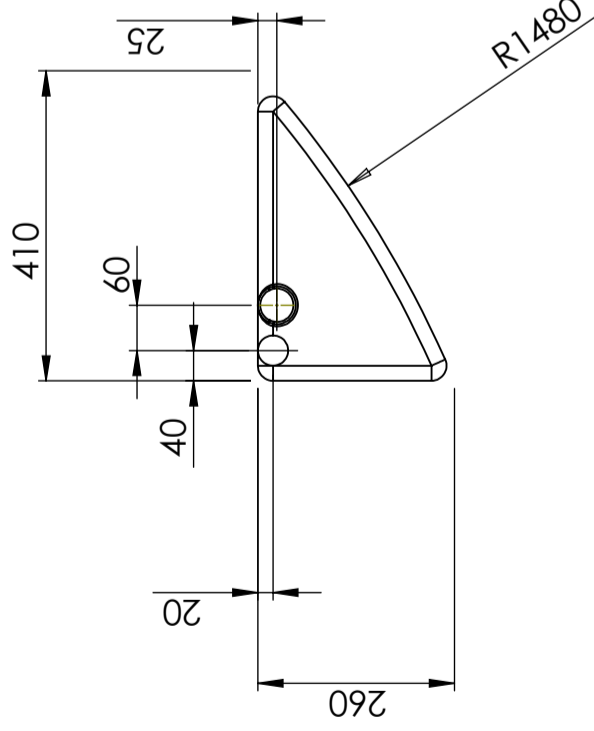

Art.nr.: 401431

Specificaties	
Materiaal	PE
Model	Rechthoekig
Type deksel	
Kleur	Naturel
Inhoud (L)	55
Lengte (mm)	1200
Breedte (mm)	375
Hoogte (mm)	260
Gewicht (kg)	7
Statistisch nummer van de douane	3926909790
Recycling	

Eigenschappen

Aanpasbaar

Recyclebaar

Breed
temperatuurbereik:

Aangepast voor
eten

Makkelijk
schoon te
maken

Generella toleranser om ej annat anges på ritning			
General tolerances if not other stated on drawing			
0-20	>20-75	>75-150	>150-300
± 0,5 mm	± 1 mm	± 1,5 mm	± 1,3 %
			± 1 %