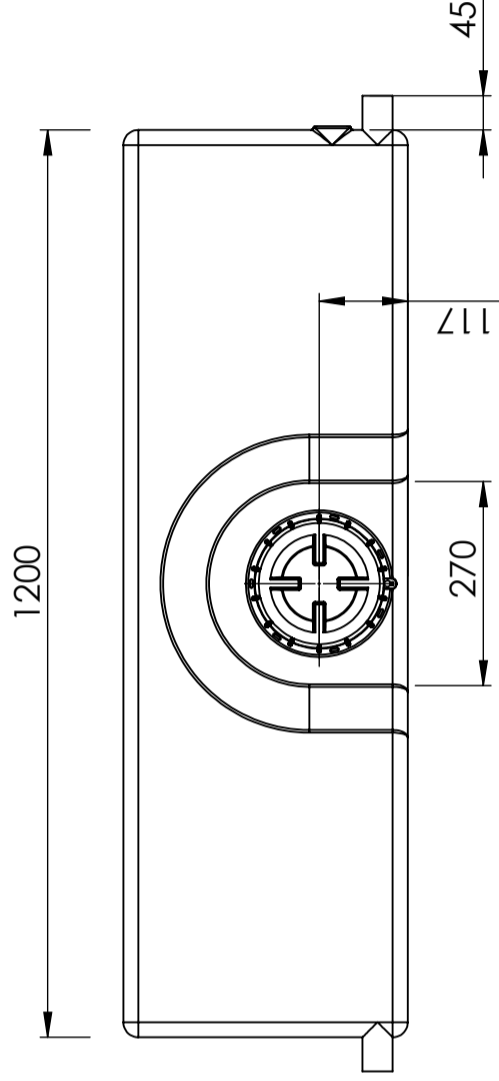

Art.nr.: 401431

Specificaties	
Materiaal	PE
Model	Rechthoekig
Type deksel	
Kleur	Naturel
Inhoud (L)	55
Lengte (mm)	1200
Breedte (mm)	375
Hoogte (mm)	260
Gewicht (kg)	7
Statistisch nummer van de douane	3926909790
Recycling	

Eigenschappen

Aanpasbaar

Recyclebaar

Breed
temperatuurbereik:

Aangepast voor
eten

Makkelijk
schoon te
maken

Generella toleranser om ej annat anges på ritning			
General tolerances if not other stated on drawing			
0-20	>20-75	>75-150	>150-300
± 0,5 mm	± 1 mm	± 1,5 mm	± 1,3 %
			± 1 %

Konstruerad av	SE	Granskad av	SE	Godkänd av - datum	SE - 2013-05-30	Generell tolerans	SS-ISO 2768-1	Generell Ytjämnhet, Ra	Vyplacering	Skala	1:10
Ägare											
Titel/Benämning											
Vattentank 55 liter 40143-1											
Ritningsnummer											
40143-1											
Blad											
1(1)											