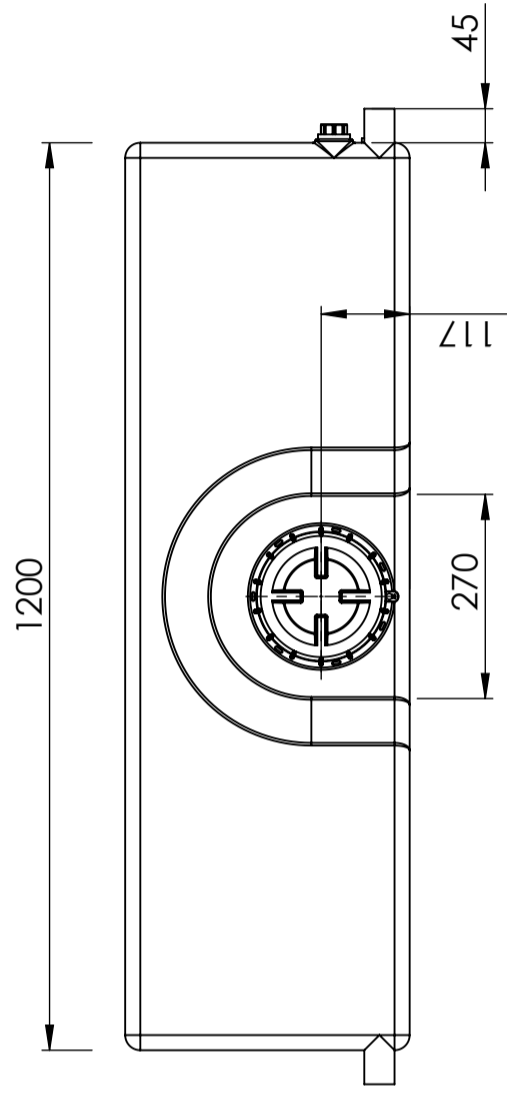

This drawing and design is the property of CIPax. Copying and distribution of the drawing or any contents is prohibited without written permission from authorised personal at CIPax

Generella toleranser om ej annat anges på ritning	Tillåtna avvikelser för längdbasområde. Gäller + 20°C			
General tolerances if not other stated on drawing	Permissible deviations for basic length size range. Be valid + 20°C			
	0-20	>20-75	>75-150	>150-300
	± 0,5 mm	± 1 mm	± 1,5 mm	± 1,3 %
				± 1 %

Konstruerad av SE	Granskad av SE	Godkänd av - datum SE - 2013-05-30	Generell tolerans SS-ISO 2768-1	Generell Ytjämnhet, Ra	Vyplacering	Skala 1:10
Titel/Benämning Vattentank 55 liter 40143			Ritningsnummer 40143		Blad 1(1)	
Ägare SE		CIPAX