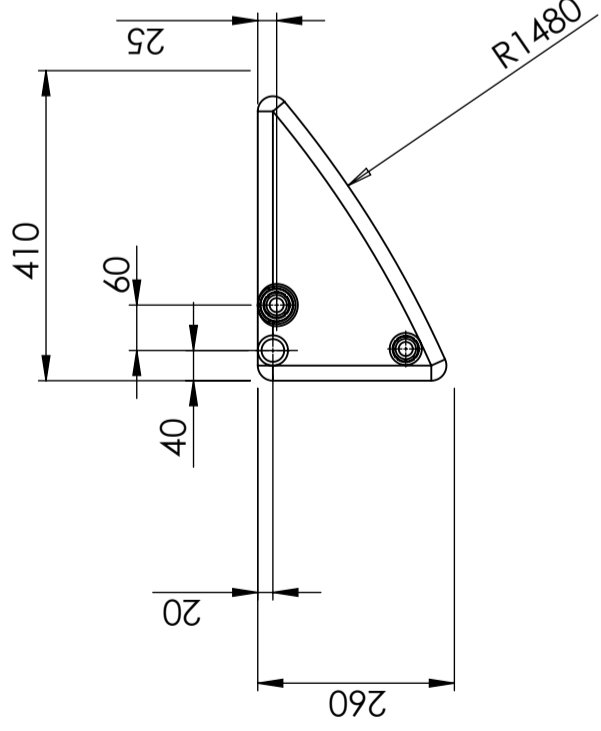

This drawing and design is the property of CIPax. Copying and distribution of the drawing or any contents is prohibited without written permission from authorised personal at CIPax

Generella toleranser om ej annat anges på ritning	Tillåtna avvikelser för längdbasområde. Gäller + 20°C			
General tolerances if not other stated on drawing	Permissible deviations for basic length size range. Be valid + 20°C			
	0-20	>20-75	>75-150	>150-300
	± 0,5 mm	± 1 mm	± 1,5 mm	± 1,3 %
				± 1 %

Konstruerad av SE	Granskad av SE	Godkänd av - datum SE - 2013-05-30	Generell tolerans SS-ISO 2768-1	Generell Ytjämnhet, Ra	Vyplacering	Skala 1:10
Titel/Benämning Vattentank 55 liter 40143			Ritningsnummer 40143		Blad 1(1)	
Ägare SE		CIPAX