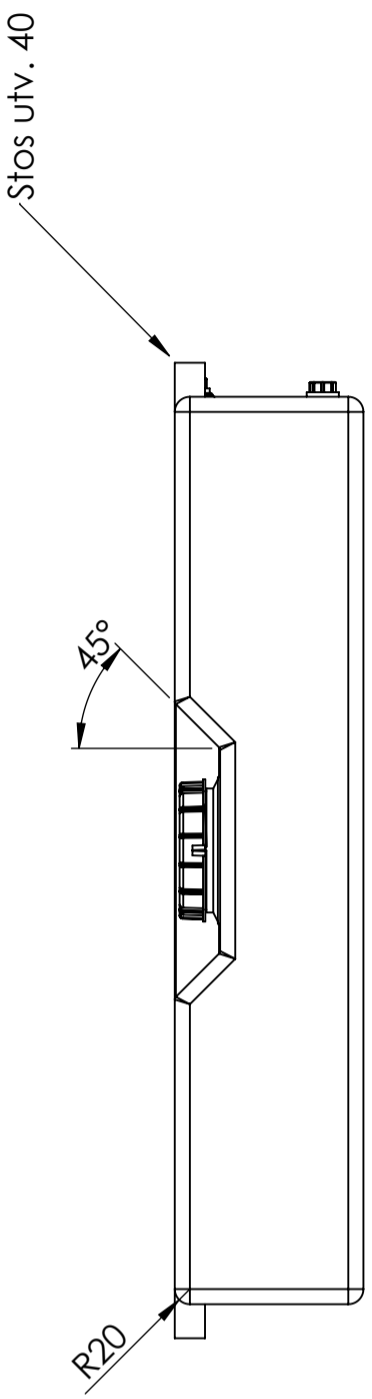

This drawing and design is the property of CIPax. Copying and distribution of the drawing or any contents is prohibited without written permission from authorised personal at CIPax

Generella toleranser om ej annat anges på ritning	Tillåtna avvikelser för längdbasområde. Gäller + 20°C			
General tolerances if not other stated on drawing	Permissible deviations for basic length size range. Be valid + 20°C			
	0-20	>20-75	>75-150	>150-300
	± 0,5 mm	± 1 mm	± 1,5 mm	± 1,3 %
				± 1 %

Konstruerad av SE	Granskad av SE	Godkänd av - datum SE - 2013-05-30	Generell tolerans SS-ISO 2768-1	Generell Ytjämnhet, Ra	Vyplacering	Skala 1:10
Titel/Benämning Vattentank 55 liter 40143			Ritningsnummer 40143		Blad 1(1)	
Ägare SE		CIPAX