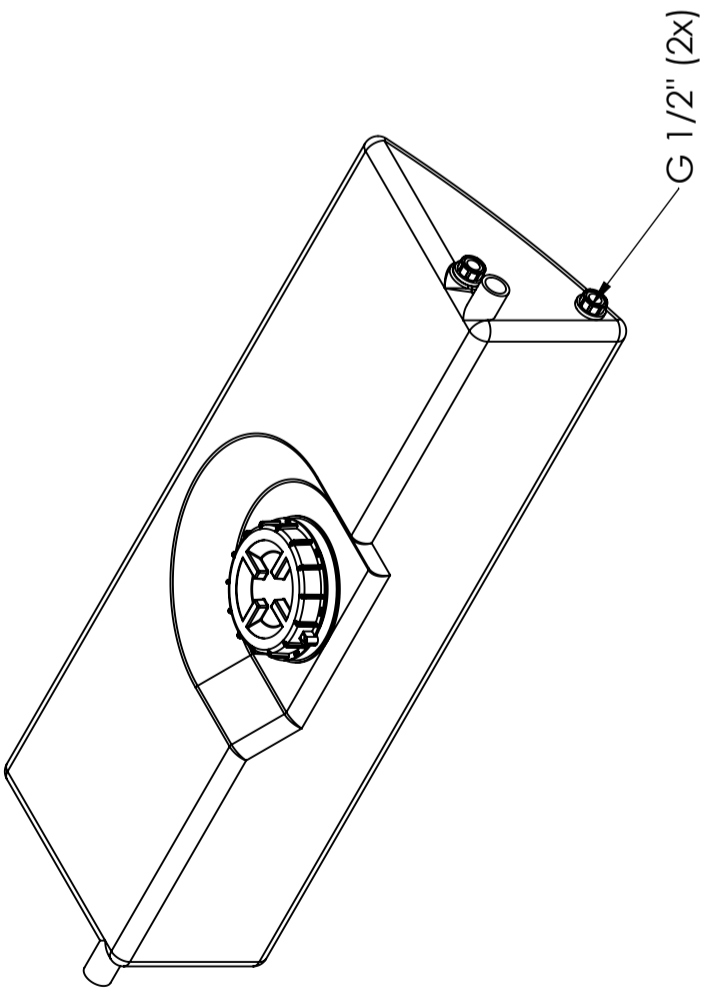

This drawing and design is the property of CIPax. Copying and distribution of the drawing or any contents is prohibited without written permission from authorised personal at CIPax

Generella toleranser om ej annat anges på ritning	Tillåtna avvikelser för längdbasområde. Gäller + 20°C			
General tolerances if not other stated on drawing	Permissible deviations for basic length size range. Be valid + 20°C			
	0-20	>20-75	>75-150	>150-300
	± 0,5 mm	± 1 mm	± 1,5 mm	± 1,3 %
				± 1 %

Konstruerad av SE	Granskad av SE	Godkänd av - datum SE - 2013-05-30	Generell tolerans SS-ISO 2768-1	Generell Ytjämnhet, Ra	Vyplacering	Skala 1:10
Titel/Benämning Vattentank 55 liter 40143			Ritningsnummer 40143		Blad 1(1)	
Ägare SE		CIPAX