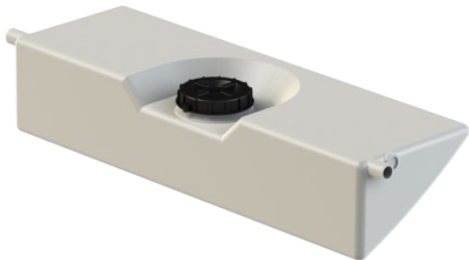

CPX Watertank boten 55L

Rotatiegegoten tanks gemaakt van naturelkleurig materiaal. De tanks worden gebruikt in boten, caravans, campers enz. voor het hanteren van zoetwater en afvoerwater. Wij bieden korte levertijden en kunnen aansluitingen volgens uw specifieke wensen monteren.

Art.nr.: 40143

Specificaties	
Materiaal	PE
Model	Rechthoekig
Type deksel	
Kleur	Naturel
Inhoud (L)	55
Lengte (mm)	1200
Breedte (mm)	375
Hoogte (mm)	260
Gewicht (kg)	7
Statistisch nummer van de douane	3926909790
Recycling	

Eigenschappen

Aanpasbaar

Recyclebaar

Breed
temperatuurber
eik:

Aangepast voor
eten

Makkelijk
schoon te
maken

This drawing and design is the property of CIPax. Copying and distribution of the drawing or any contents is prohibited without written permission from authorised personal at CIPax