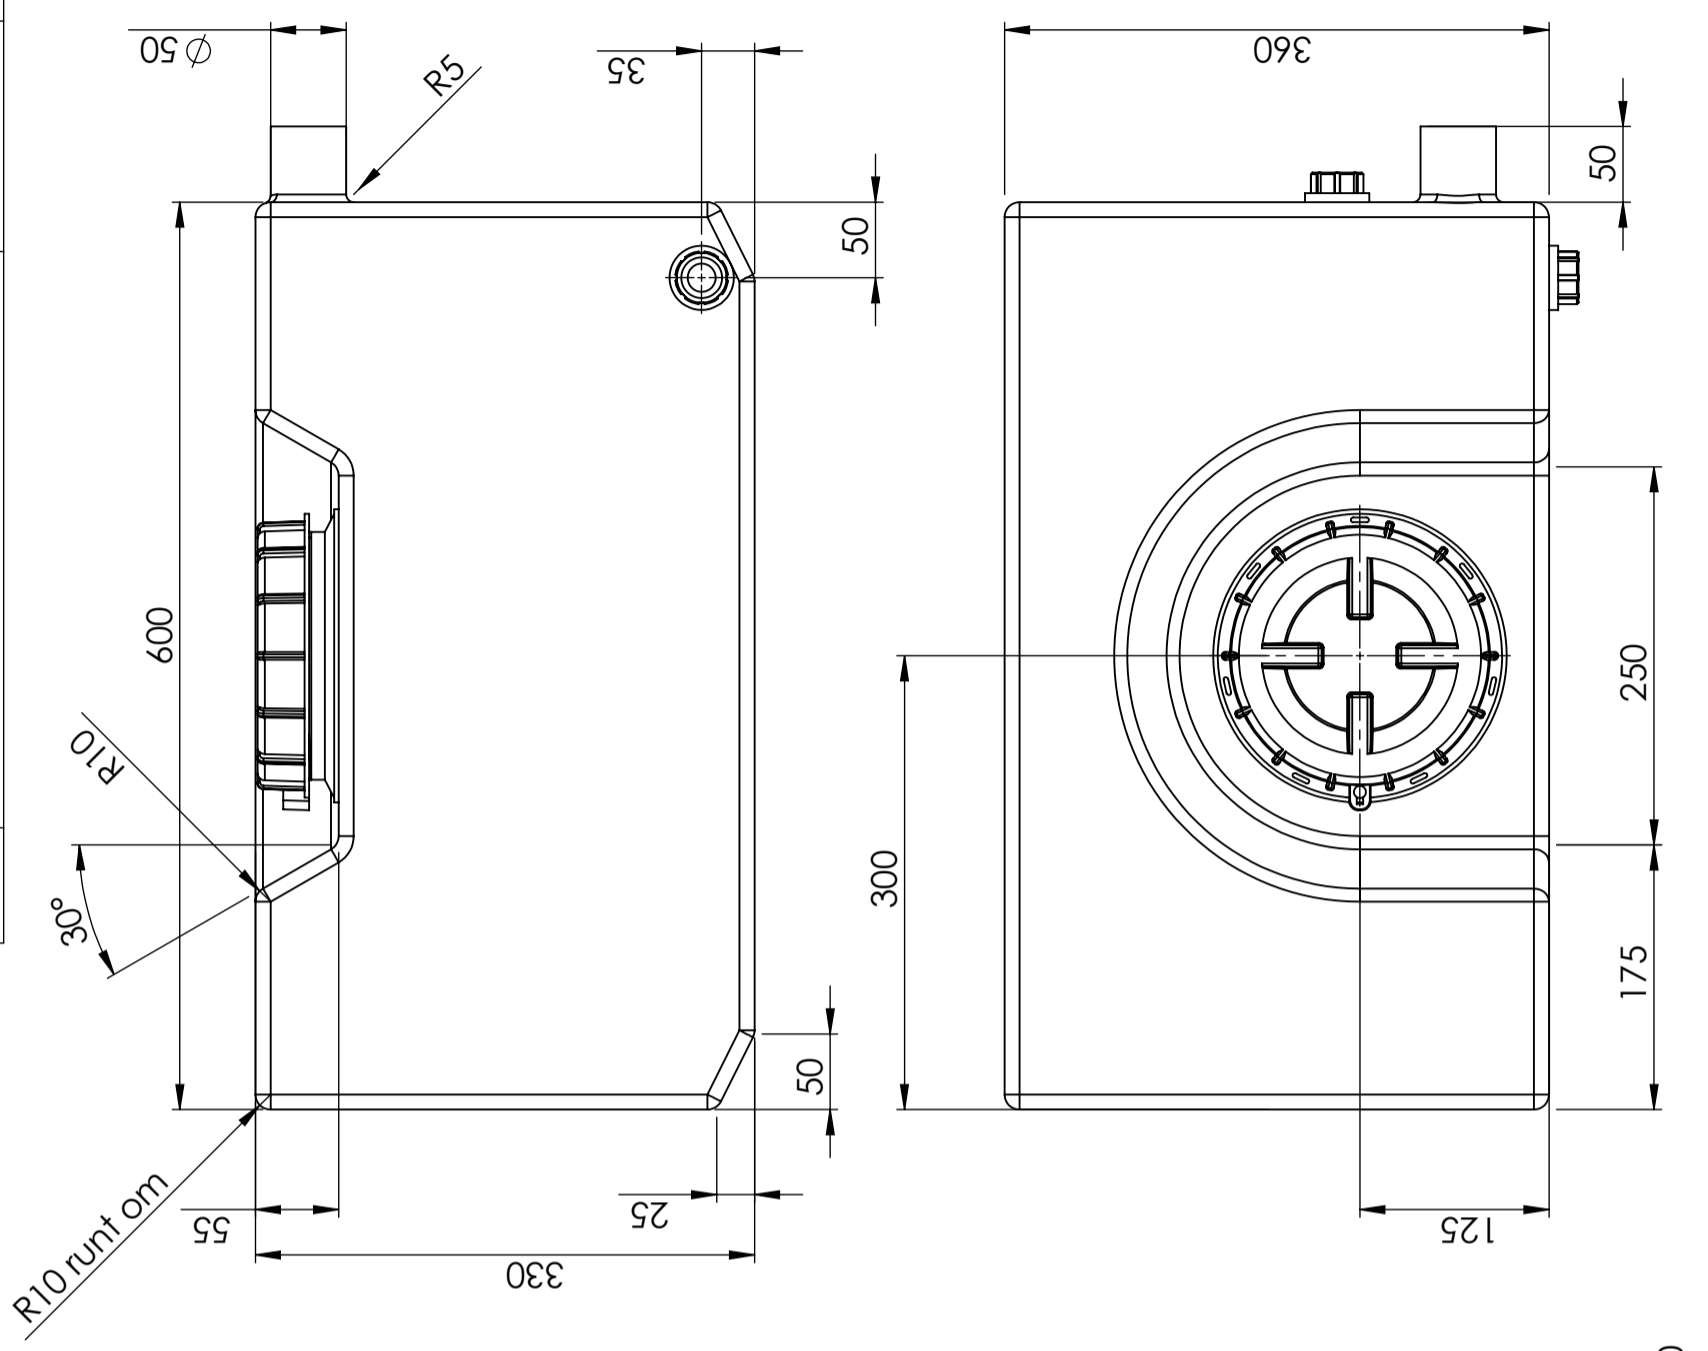

CPX Watertank boten 60L

Art.nr.: 40358

Vereist enkele deur

Grootte ongeveer

Specificaties

Kleur	Naturel
Inhoud (L)	60
Lengte (mm)	600
Breedte (mm)	360
Hoogte (mm)	330

Eigenschappen

Aanpasbaar

Generella toleranser om ej annat anges på ritning	Tillåtna avvikelser för längdbasområde. Gäller + 20°C			
General tolerances if not other stated on drawing	Permissible deviations for basic length size range. Be valid + 20°C			
	0-20	>20-75	>75-150	>150-300
	± 0,5 mm	± 1 mm	± 1,5 mm	± 1,3 %
				± 1 %