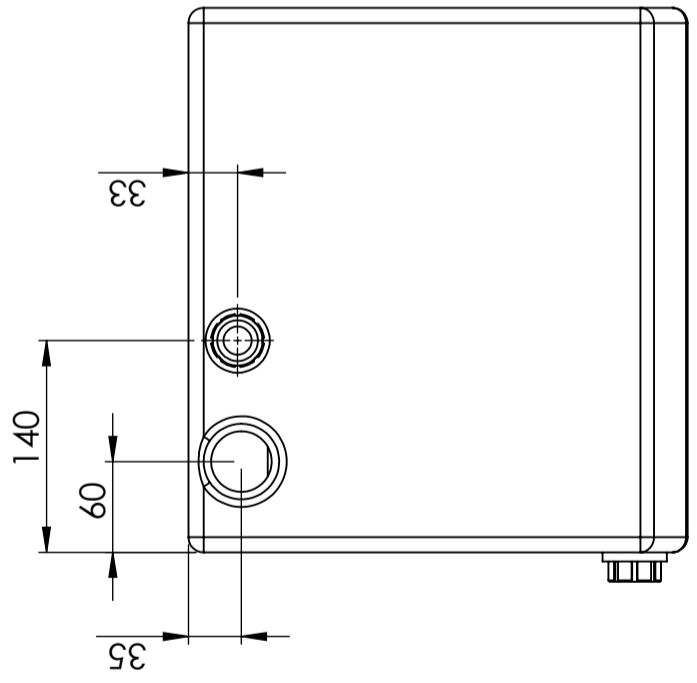

CPX Watertank boten 60L

Art.nr.: 40358

Vereist enkele deur

Grootte ongeveer

Specificaties

Kleur	Naturel
Inhoud (L)	60
Lengte (mm)	600
Breedte (mm)	360
Hoogte (mm)	330

Eigenschappen

Aanpasbaar

Revision	2016-06-16	SE
1	Påfyllning dia 50 svetsat PE-rör dia.50	

Konstruerad av	SE	Granskad av	SE	Godkänd av - datum	SE - 2013-05-31	Generell tolerans	SS-ISO 2768-1	Generell Ytjämnhet, Ra	Skala	1:5
Ägare	CIPAX									
Titel/Benämning	Vattentank 60 liter 40358									
Ritningsnummer	40358									
Utgåva	1									
Blad	1(1)									