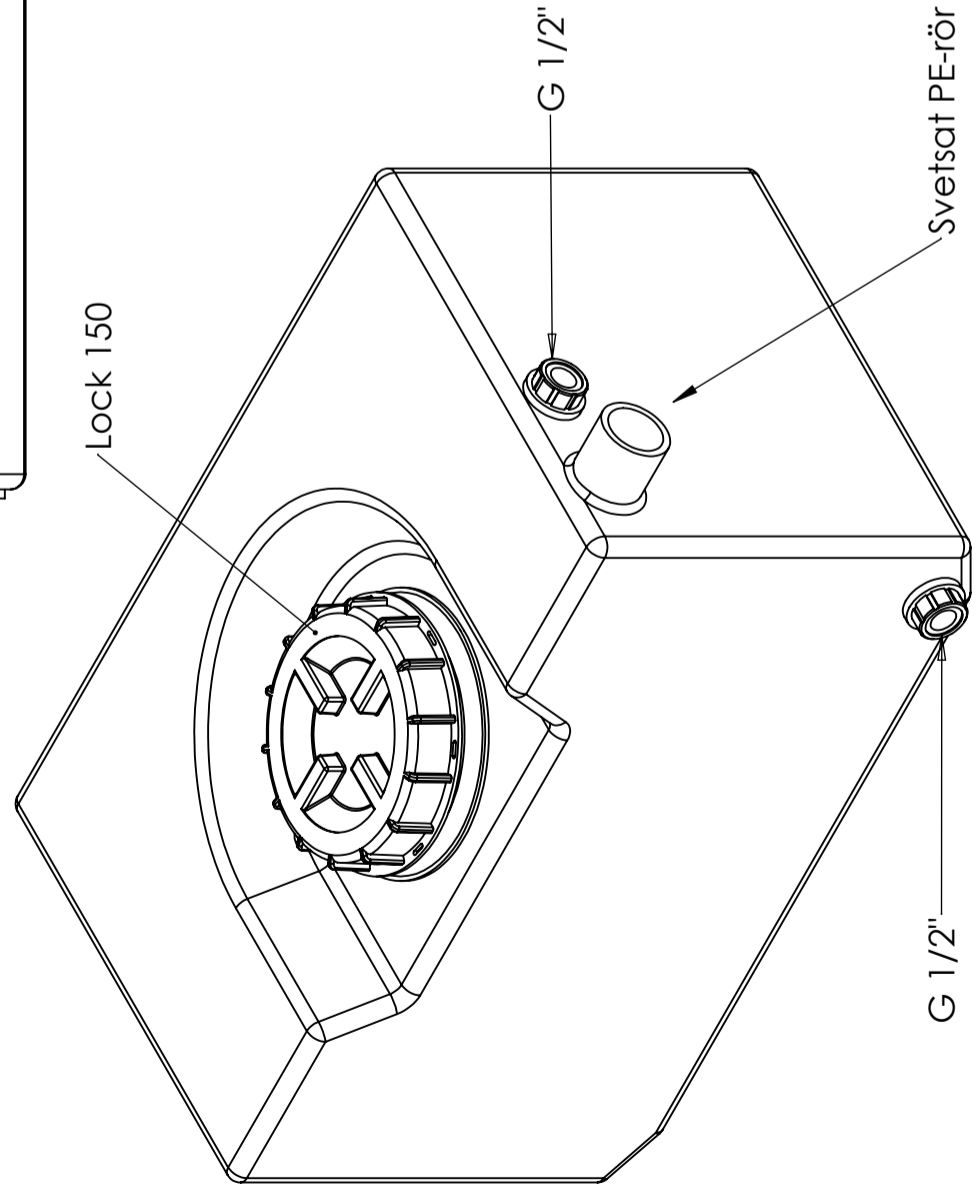

CPX Watertank boten 60L

Art.nr.: 40358

Vereist enkele deur

Grootte ongeveer

Specificaties

Kleur	Naturel
Inhoud (L)	60
Lengte (mm)	600
Breedte (mm)	360
Hoogte (mm)	330

Eigenschappen

Aanpasbaar

Generella toleranser om ej annat anges på ritning	Tillåtna avvikelser för längdbasområde. Gäller + 20°C			
General tolerances if not other stated on drawing	Permissible deviations for basic length size range. Be valid + 20°C			
	0-20	>20-75	>75-150	>150-300
	± 0,5 mm	± 1 mm	± 1,5 mm	± 1,3 %
				± 1 %

Revision	2016-06-16	SE
1	Påfyllning dia 50 svetsat PE-rör dia.50	

Konstruerad av	SE	Granskad av	SE	Godkänd av - datum	SE - 2013-05-31	Generell tolerans	SS-ISO 2768-1	Generell Ytjämnhet, Ra	Skala	1:5
Ägare	CIPAX									
Titel/Benämning	Vattentank 60 liter 40358									
Ritningsnummer	40358									
Utgåva	1									
Blad	1(1)									