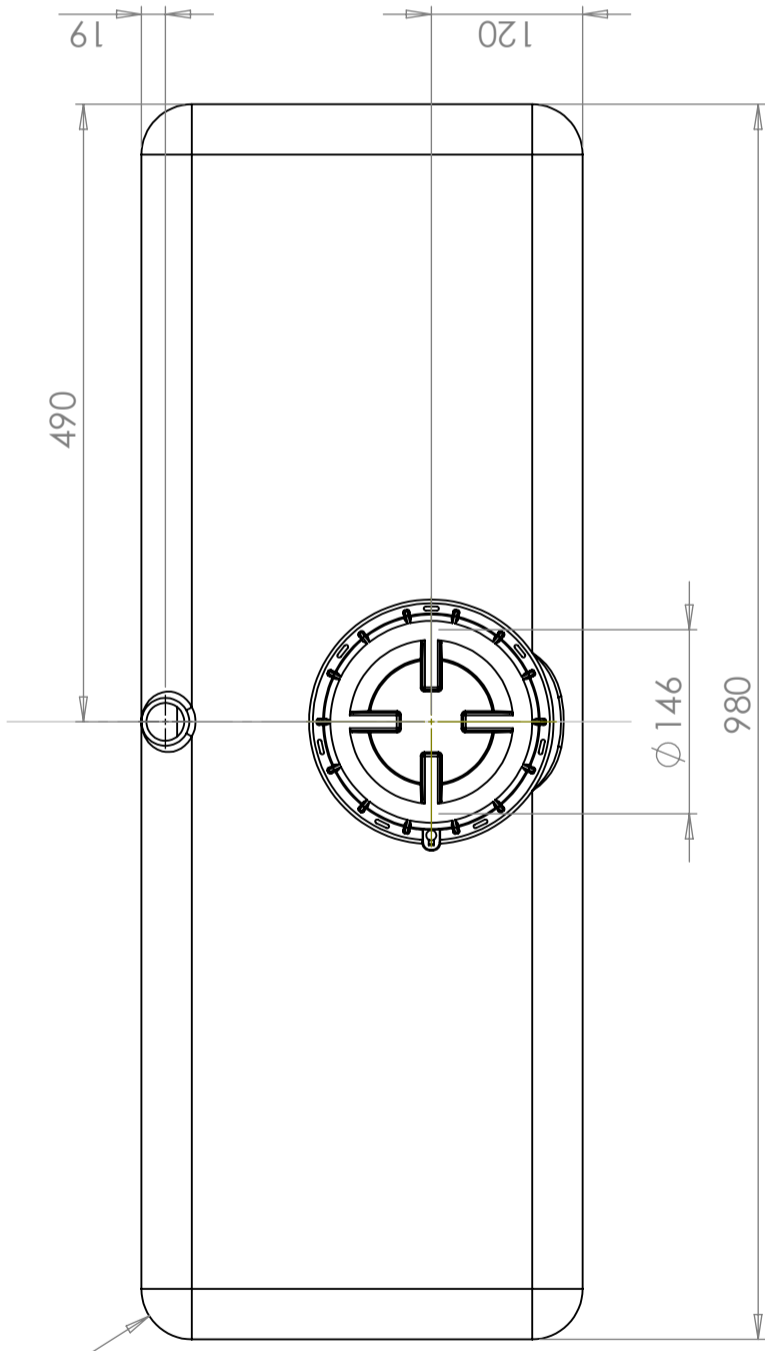

Art.nr.: 401451

Specificaties	
Materiaal	PE
Model	Rechthoekig
Type deksel	
Kleur	Naturel
Inhoud (L)	65
Lengte (mm)	980
Breedte (mm)	350
Hoogte (mm)	310
Gewicht (kg)	8
Statistisch nummer van de douane	3926909790
Recycling	

145

265

350

Ø 38

Lokalt R 10

R40(4x)

45

R10 Enbart i nedersta gavelhörnorna

R40(4x)

490

19

120

Ø 146

980

Generella toleranser om ej annat anges på ritning	Tillåtna avvikelser för längdbasområde. Gäller + 20°C			
General tolerances if not other stated on drawing	Permissible deviations for basic length size range. Be valid + 20°C			
	0-20	>20-75	>75-150	>150-300
	± 0,5 mm	± 1 mm	± 1,5 mm	± 1,3 %
				± 1 %