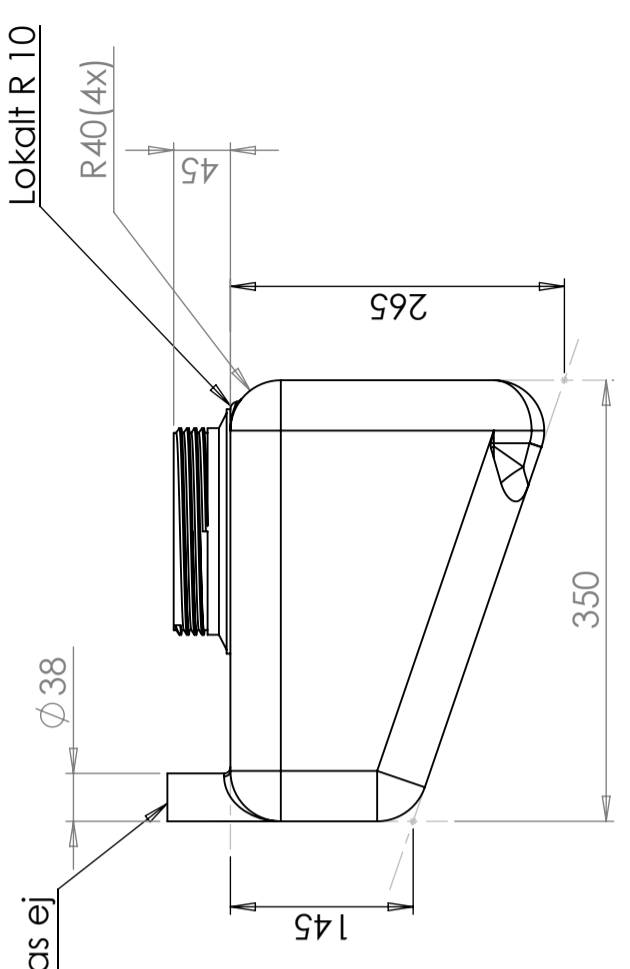

Art.nr.: 40145

Specificaties	
Materiaal	PE
Model	Rechthoekig
Type deksel	
Kleur	Naturel
Inhoud (L)	65
Lengte (mm)	980
Breedte (mm)	350
Hoogte (mm)	310
Gewicht (kg)	8
Statistisch nummer van de douane	3926909790
Recycling	

## Eigenschappen

Aanpasbaar

Recyclebaar

Breed  
temperatuurber  
eik:

Aangepast voor  
eten

Makkelijk  
schoon te  
maken

R10 Enbart i nedersta gavelhörna

Generella toleranser om ej annat anges på ritning	Tillåtna avvikelser för längdbasområde. Gäller + 20°C			
General tolerances if not other stated on drawing	Permissible deviations for basic length size range. Be valid + 20°C			
	0-20	>20-75	>75-150	>150-300
	± 0,5 mm	± 1 mm	± 1,5 mm	± 1,3 %
				± 1 %

Konstruerad av	Granskad av	Godkänd av - datum	Generell tolerans	Generell Ytjämnhet, Ra	Vyplacering	Skala
JA	JA	2012-10-18	SS-ISO 2768-1			1:8
Titel/Benämning			Vattentank 65 liter 40145			
Ägare			Ritningsnummer			
			40145			
			Utgåva			
			0			
			Blad			
			1(1)			