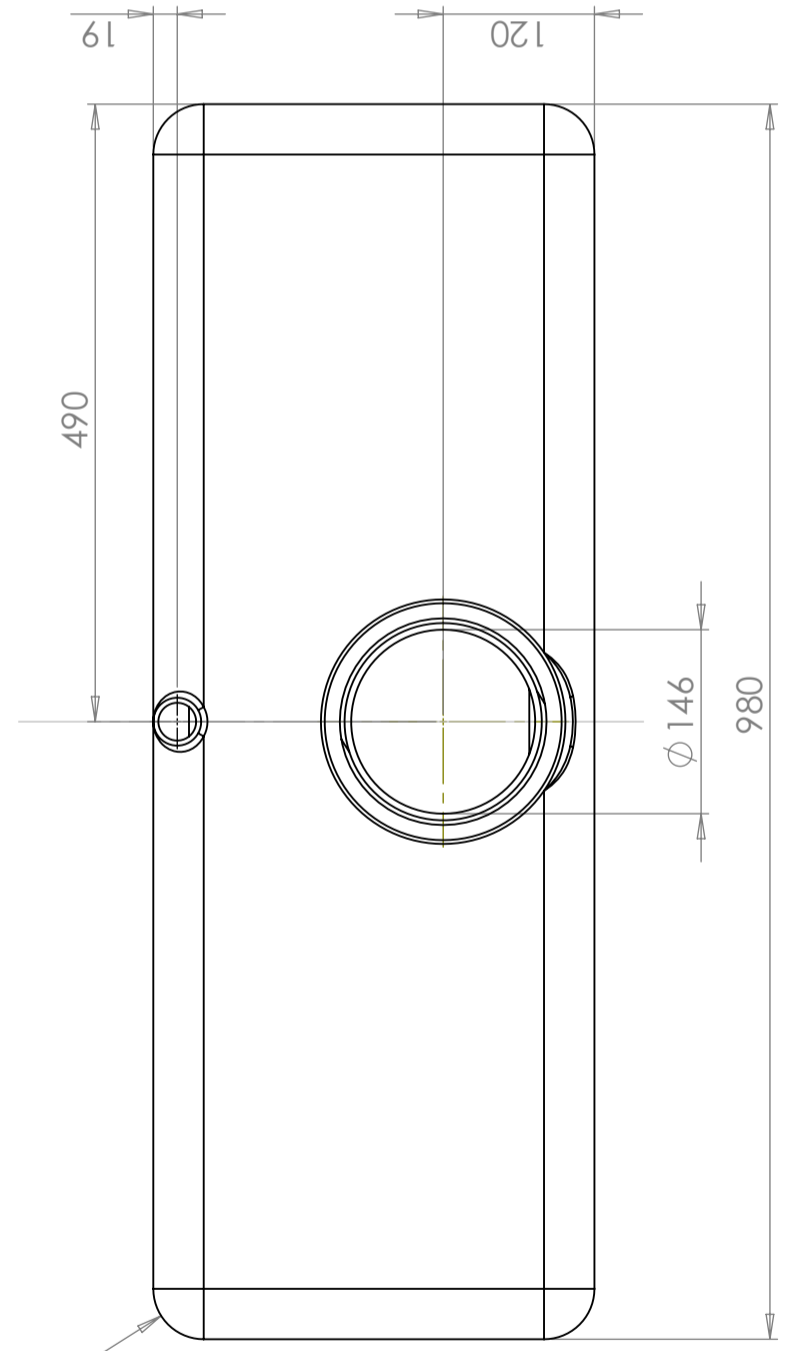

Art.nr.: 40145

Specificaties	
Materiaal	PE
Model	Rechthoekig
Type deksel	
Kleur	Naturel
Inhoud (L)	65
Lengte (mm)	980
Breedte (mm)	350
Hoogte (mm)	310
Gewicht (kg)	8
Statistisch nummer van de douane	3926909790
Recycling	

## Eigenschappen

Aanpasbaar

Recyclebaar

Breed  
temperatuurber  
eik:

Aangepast voor  
eten

Makkelijk  
schoon te  
maken

R10 Enbart i nedersta gavelhörna

Generella toleranser om ej annat anges på ritning	Tillåtna avvikelser för längdbasområde. Gäller + 20°C			
General tolerances if not other stated on drawing	Permissible deviations for basic length size range. Be valid + 20°C			
	0-20	>20-75	>75-150	>150-300
	± 0,5 mm	± 1 mm	± 1,5 mm	± 1,3 %
				± 1 %

Konstruerad av	Granskad av	Godkänd av - datum	Generell tolerans	Generell Ytjämnhet, Ra	Vyplacering	Skala
JA	JA	2012-10-18	SS-ISO 2768-1			1:8
Titel/Benämning			Vattentank 65 liter 40145			
Ägare			Ritningsnummer			
			40145			
			Utgåva			
			0			
			Blad			
			1(1)			