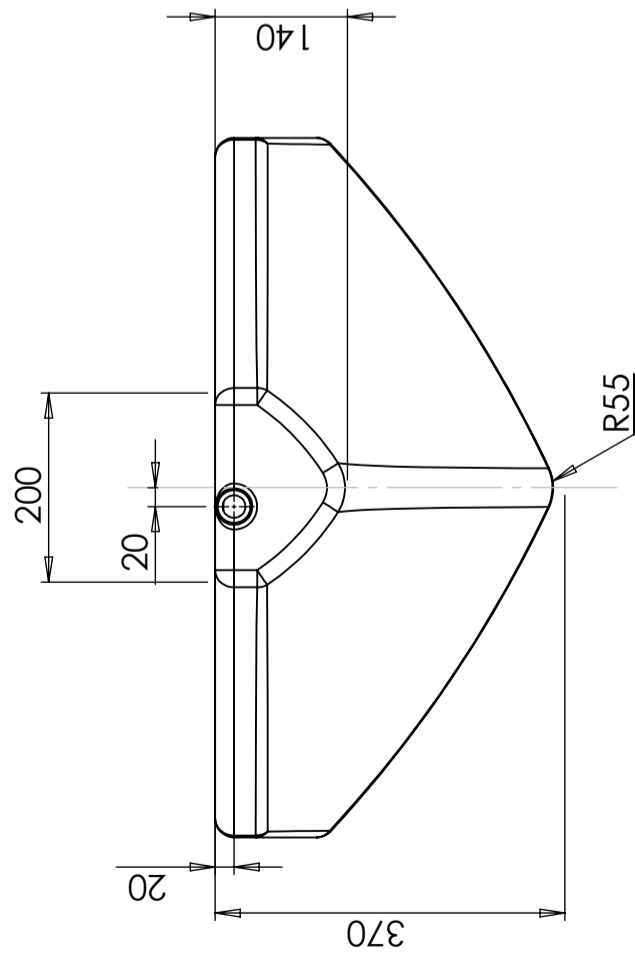

Art.nr.: 400651

Specificaties	
Materiaal	PE
Model	Rechthoekig
Type deksel	
Kleur	Naturel
Inhoud (L)	65
Lengte (mm)	720
Breedte (mm)	740
Hoogte (mm)	370
Gewicht (kg)	7
Statistisch nummer van de douane	3926909790
Recycling	

Eigenschappen

Aanpasbaar

Recyclebaar

Breed
temperatuurbereik:

Aangepast voor
eten

Makkelijk
schoon te
maken

Generella toleranser om ej annat anges på ritning	Tillåtna avvikelser för längdmåttområde			
General tolerances if not other stated on drawing	Permissible deviations for basic length size range			
	0-20	>20-75	>75-150	>150-300
	± 0,5 mm	± 1 mm	± 1,5 mm	± 1,3 %
				>300 ± 1 %