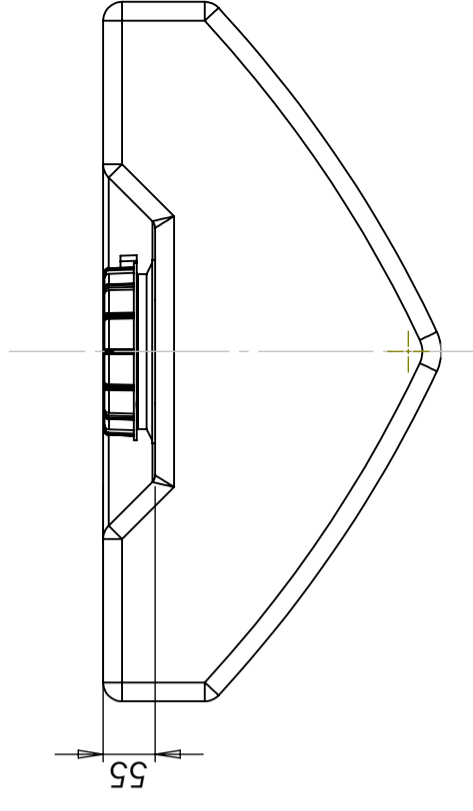

Art.nr.: 400651

Specificaties	
Materiaal	PE
Model	Rechthoekig
Type deksel	
Kleur	Naturel
Inhoud (L)	65
Lengte (mm)	720
Breedte (mm)	740
Hoogte (mm)	370
Gewicht (kg)	7
Statistisch nummer van de douane	3926909790
Recycling	

Eigenschappen

Aanpasbaar

Recyclebaar

Breed
temperatuurbereik:

Aangepast voor
eten

Makkelijk
schoon te
maken

Generella toleranser om ej annat anges på ritning	Tillåtna avvikelser för längdmåttområde			
General tolerances if not other stated on drawing	Permissible deviations for basic length size range			
	0-20	>20-75	>75-150	>150-300
	± 0,5 mm	± 1 mm	± 1,5 mm	± 1,3 %
				>300 ± 1 %