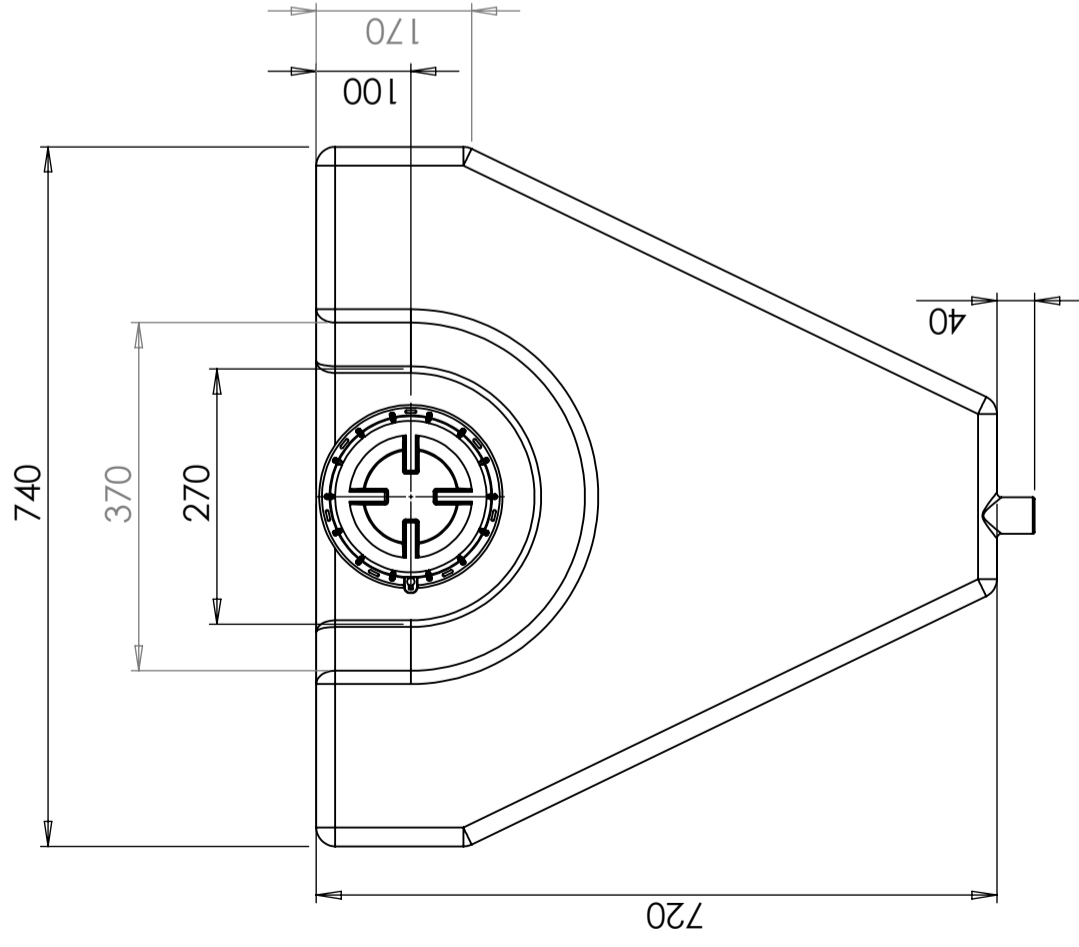

Art.nr.: 400651

Specificaties	
Materiaal	PE
Model	Rechthoekig
Type deksel	
Kleur	Naturel
Inhoud (L)	65
Lengte (mm)	720
Breedte (mm)	740
Hoogte (mm)	370
Gewicht (kg)	7
Statistisch nummer van de douane	3926909790
Recycling	

Eigenschappen

Aanpasbaar

Recyclebaar

Breed
temperatuurbereik:

Aangepast voor
eten

Makkelijk
schoon te
maken

Generella toleranser om ej annat anges på ritning	Tillåtna avvikelser för längdmåttområde			
General tolerances if not other stated on drawing	Permissible deviations for basic length size range			
	0-20	>20-75	>75-150	>150-300
	± 0,5 mm	± 1 mm	± 1,5 mm	± 1,3 %
				>300 ± 1 %