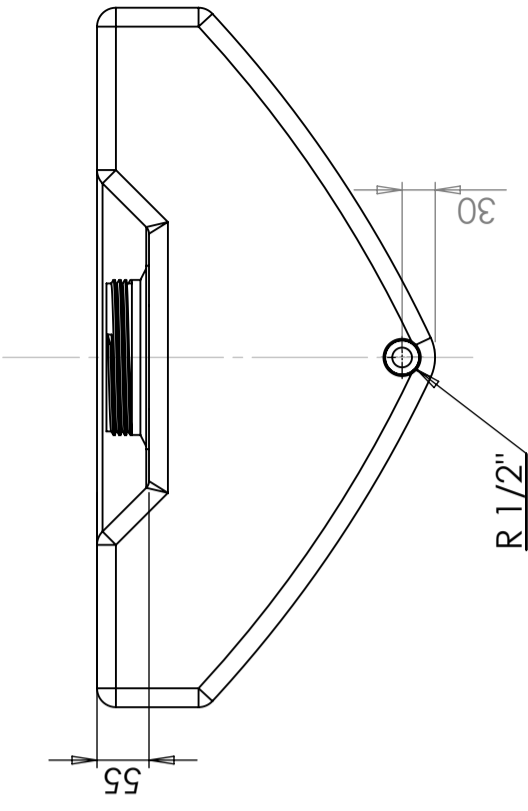

This drawing and design is the property of CIPAX. Copying and distribution of the drawing or any contents is prohibited without written permission from authorised personal at CIPAX

Andrings Nr	Ändringens art / Ändringsmeddelande	Godkänd av	Datum

Radius 20 mm if not stated

Generella toleranser om ej annat anges på ritning General tolerances if not other stated on drawing	Tillåtna avvikelser för längdbasområde Permissible deviations for basic length size range	0-20 ± 0,5 mm	>20-75 ± 1 mm	>75-150 ± 1,5 mm	>150-300 ± 1,3 %	>300 ± 1 %

Konstruerad av JA	Granskad av JA	Godkänd av - datum JA - 2013-05-29	Generell tolerans SS-ISO 2768-1	Generell Ytjämnhet, Ra	Vyplacering	Skala 1:8
Ägare	Titel/Benämning Vattentank 65 liter 40065		Ritningsnummer 40065		Utgåva	Blad 1(1)