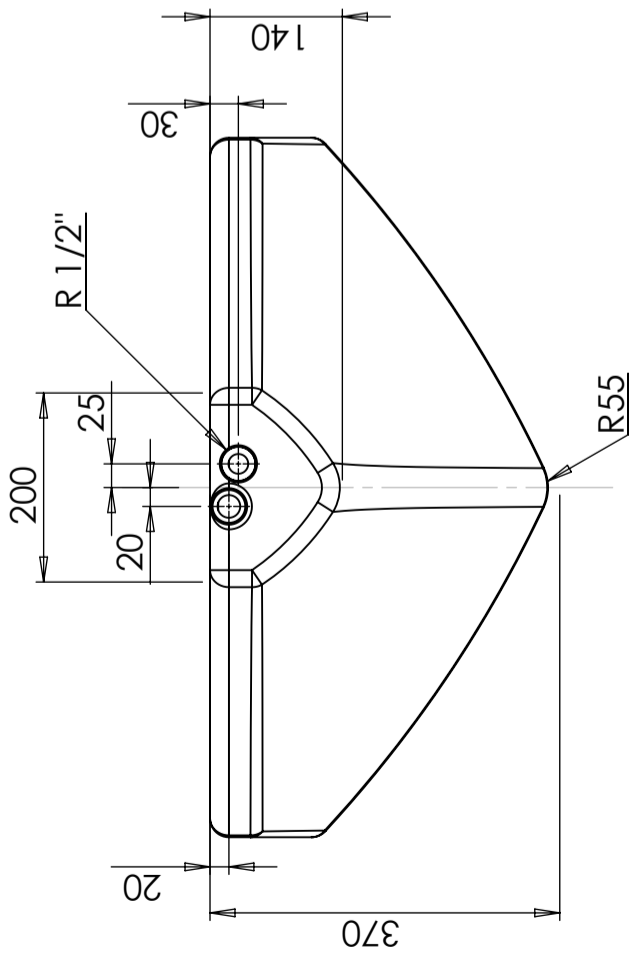

Art.nr.: 40065

Specificaties	
Materiaal	PE
Model	Rechthoekig
Type deksel	
Kleur	Naturel
Inhoud (L)	65
Lengte (mm)	720
Breedte (mm)	740
Hoogte (mm)	370
Gewicht (kg)	7
Statistisch nummer van de douane	3926909790
Recycling	

Andrings Nr	Ändringens art / Ändringsmeddelande	Godkänd av	Datum
-------------	-------------------------------------	------------	-------

Radius 20 mm if not stated

Generella toleranser om ej annat anges på ritning General tolerances if not other stated on drawing	Tillåtna avvikelser för längdbasområde Permissible deviations for basic length size range	0-20 ± 0,5 mm	>20-75 ± 1 mm	>75-150 ± 1,5 mm	>150-300 ± 1,3 %	>300 ± 1 %
--	--	------------------	------------------	---------------------	---------------------	---------------