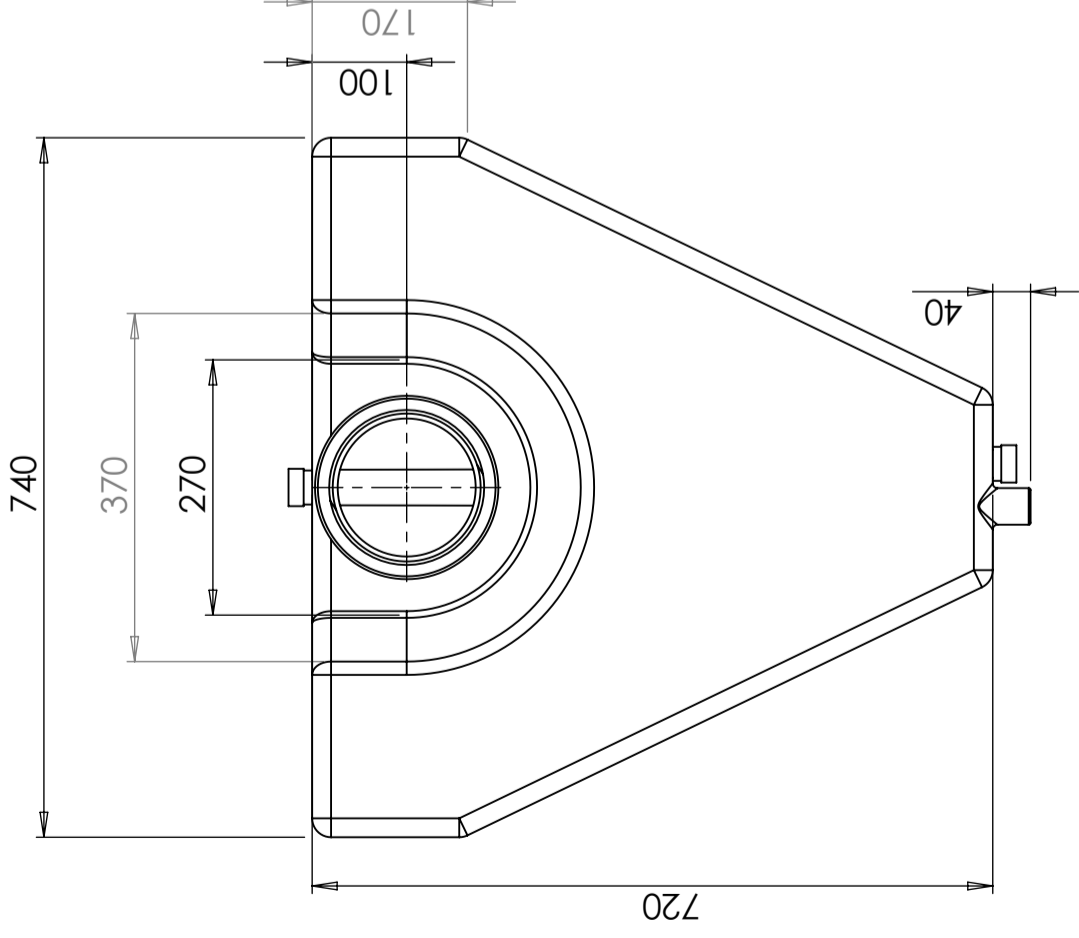

This drawing and design is the property of CIPAX. Copying and distribution of the drawing or any contents is prohibited without written permission from authorised personal at CIPAX

Andrings Nr	Ändringens art / Ändringsmeddelande	Godkänd av	Datum

Radius 20 mm if not stated

Generella toleranser om ej annat anges på ritning General tolerances if not other stated on drawing	Tillåtna avvikelser för längdbasområde Permissible deviations for basic length size range	0-20 ± 0,5 mm	>20-75 ± 1 mm	>75-150 ± 1,5 mm	>150-300 ± 1,3 %	>300 ± 1 %

Konstruerad av JA	Granskad av JA	Godkänd av - datum JA - 2013-05-29	Generell tolerans SS-ISO 2768-1	Generell Ytjämnhet, Ra	Vyplacering	Skala 1:8
Ägare	Titel/Benämning Vattentank 65 liter 40065		Ritningsnummer 40065		Utgåva	Blad 1(1)