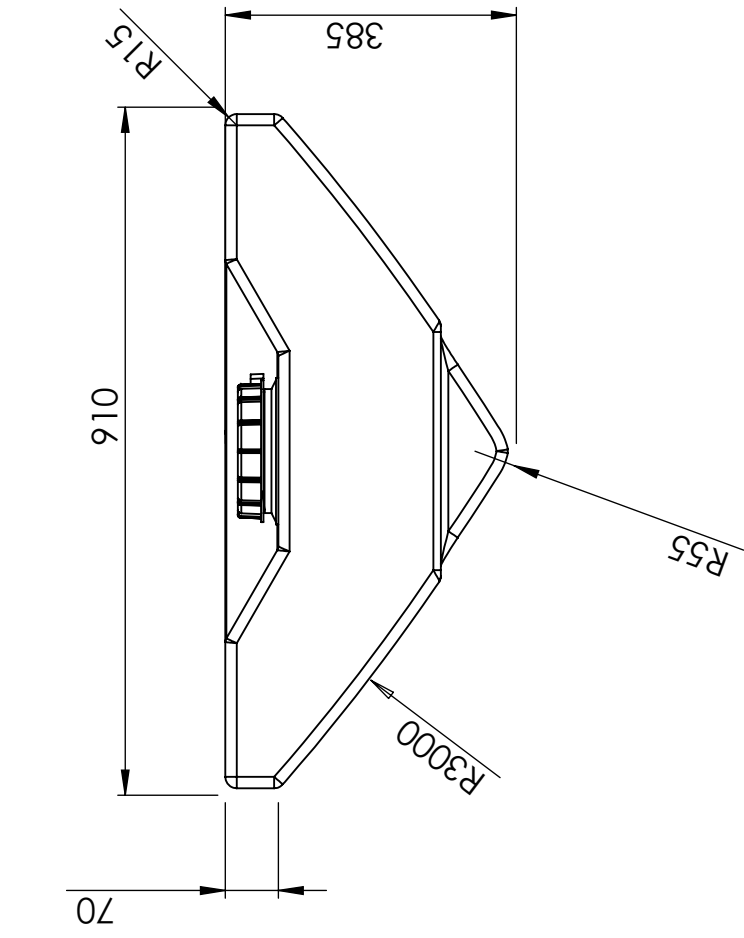

Konstruerad av SE	Granskad av SE	Godkänd av - datum - 2013-06-03	Generell tolerans SS-ISO 2768-1	Generell Ytjämnhet, Ra	Vyplacering 	Skala 1:10
Titel/Benämning Vattentank 75 liter 40027-1			Ritningsnummer 40027-1			
Ägare CIPAX			Utgåva 1(1)			

Generella toleranser om ej annat anges på ritning	Tillåtna avvikelser för längdbasområde. Gäller +20°C		
General tolerances if not other stated on drawing	Permissible deviations for basic length size range. Be valid +20°C		
	0-20	>20-75	>75-150
	± 0,5 mm	± 1 mm	± 1,5 mm
		± 1,3 %	± 1 %
		>150-300	>300
			± 1 %