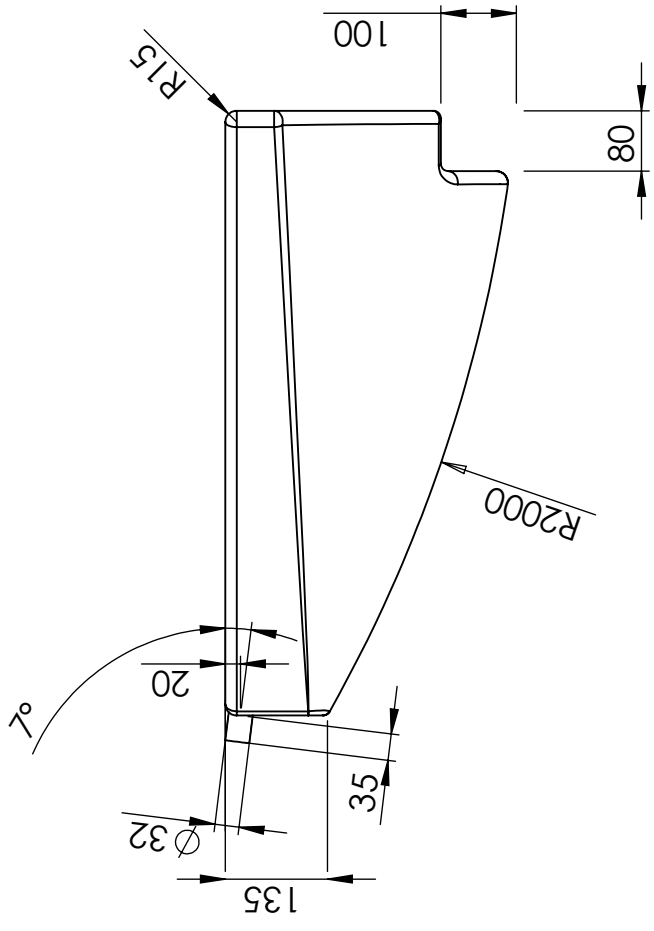

Konstruerad av SE	Granskad av SE	Godkänd av - datum - 2013-06-03	Generell tolerans SS-ISO 2768-1	Generell Ytjämnhet, Ra	Vyplacering 	Skala 1:10
Titel/Benämning Vattentank 75 liter 40027-1			Ritningsnummer 40027-1			
Ägare CIPAX			Utgåva 1(1)			

Generella toleranser om ej annat anges på ritning	Tillåtna avvikelser för längdbasområde. Gäller +20°C		
General tolerances if not other stated on drawing	Permissible deviations for basic length size range. Be valid +20°C		
	0-20	>20-75	>75-150
	± 0,5 mm	± 1 mm	± 1,5 mm
		± 1,3 %	± 1 %
		>150-300	>300
			± 1 %