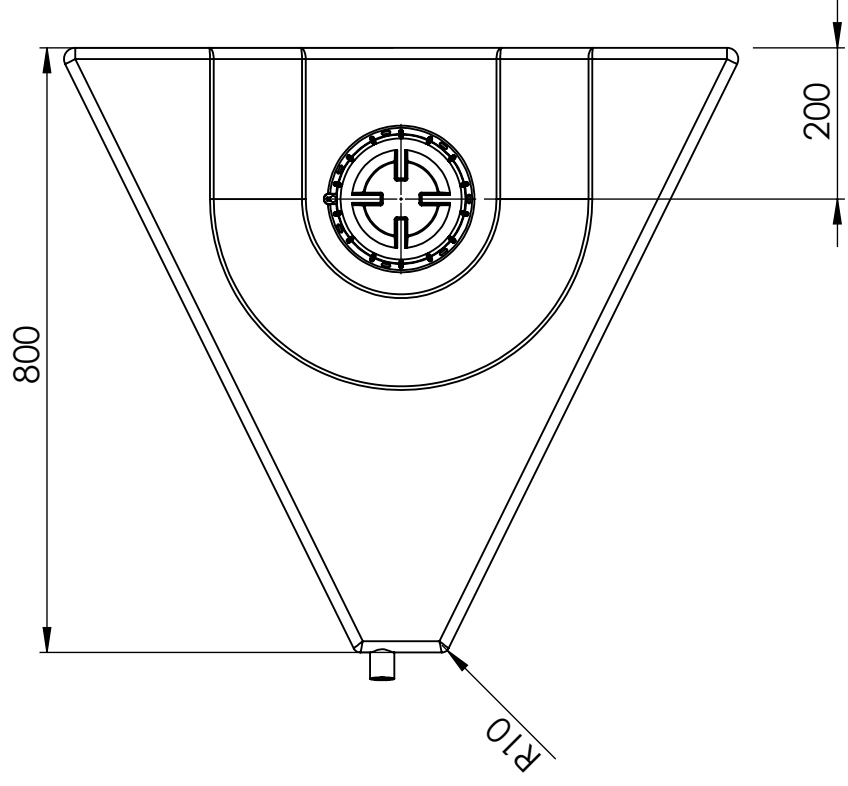

Konstruerad av SE	Granskad av SE	Godkänd av - datum - 2013-06-03	Generell tolerans SS-ISO 2768-1	Generell Ytjämnhet, Ra	Vyplacering 	Skala 1:10
Titel/Benämning Vattentank 75 liter 40027-1			Ritningsnummer 40027-1			
Ägare CIPAX			Utgåva 1(1)			

Generella toleranser om ej annat anges på ritning	Tillåtna avvikelser för längdbasområde. Gäller +20°C		
General tolerances if not other stated on drawing	Permissible deviations for basic length size range. Be valid +20°C		
	0-20	>20-75	>75-150
	± 0,5 mm	± 1 mm	± 1,5 mm
		± 1,3 %	± 1 %
		>150-300	>300
			± 1 %