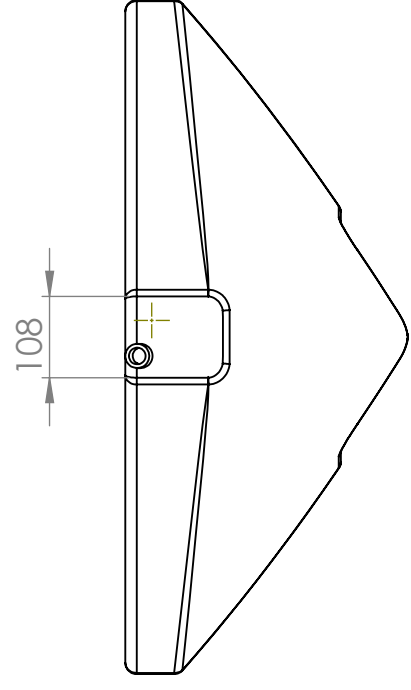

Art.nr.: 400271

Specificaties	
Materiaal	PE
Model	Rechthoekig
Type deksel	
Kleur	Naturel
Inhoud (L)	75
Lengte (mm)	800
Breedte (mm)	910
Hoogte (mm)	385
Gewicht (kg)	7,5
Statistisch nummer van de douane	3926909790
Recycling	

Eigenschappen

Aanpasbaar

Recyclebaar

Breed temperatuurbereik:

Aangepast voor eten

Makkelijk schoon te maken

Konstruerad av SE	Granskad av SE	Godkänd av - datum - 2013-06-03	Generell tolerans SS-ISO 2768-1	Generell Ytjämnhet, Ra	Vyplacering 	Skala 1:10
Titel/Benämning Vattentank 75 liter 40027-1			Ritningsnummer 40027-1			
Ägare CIPAX			Utgåva 1(1)			

Generella toleranser om ej annat anges på ritning	Tillåtna avvikelser för längdbasområde. Gäller +20°C		
General tolerances if not other stated on drawing	Permissible deviations for basic length size range. Be valid +20°C		
	0-20	>20-75	>75-150
	± 0,5 mm	± 1 mm	± 1,5 mm
		± 1,3 %	± 1 %
		>150-300	>300
			± 1 %