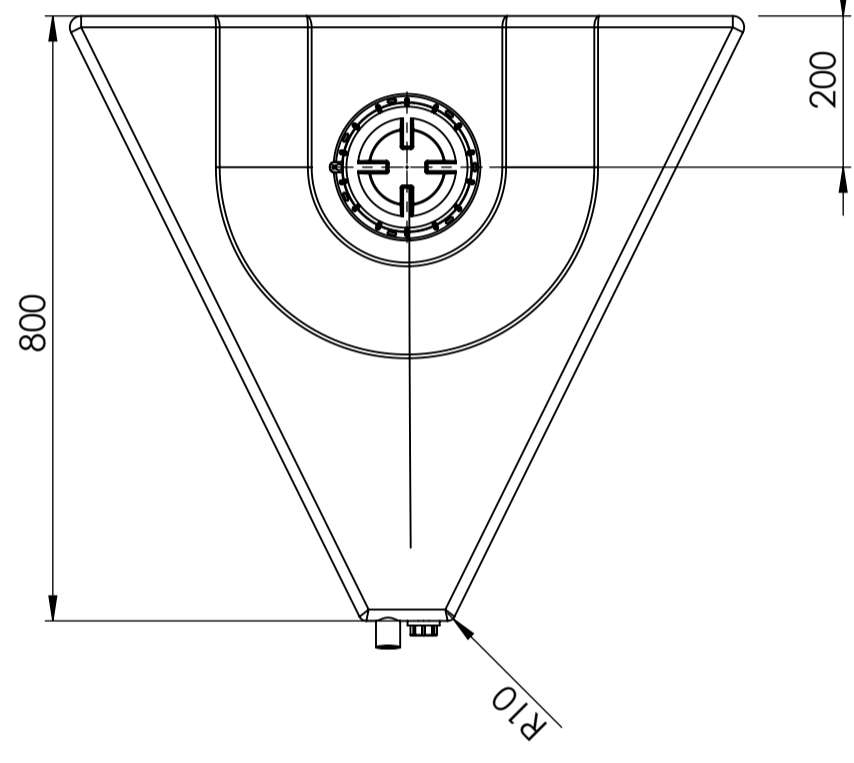

This drawing and design is the property of CIPax. Copying and distribution of the drawing or any contents is prohibited without written permission from authorised personal at CIPax

Konstruerad av SE	Granskad av SE	Godkänd av - datum - 2013-06-03	Generell tolerans SS-ISO 2768-1	Generell Ytjämnhet, Ra	Vyplacering	Skala 1:10
Titel/Benämning Vattentank 75 liter 40027			Ritningsnummer 40027			
Ägare CIPAX			Blad 1(1)			

Generella toleranser om ej annat anges på ritning	Tillåtna avvikelser för längdbasområde. Gäller + 20°C			
General tolerances if not other stated on drawing	0-20	>20-75	>75-150	>150-300
	± 0.5 mm	± 1 mm	± 1.5 mm	± 1.3 %
				± 1 %
				>300
				Permissible deviations for basic length size range. Be valid + 20°C