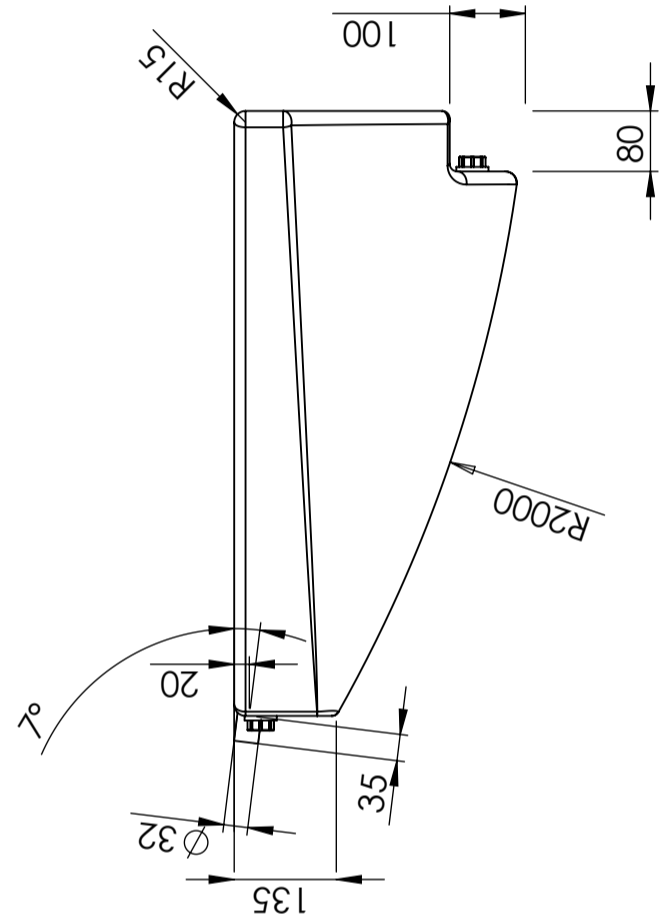

This drawing and design is the property of CIPax. Copying and distribution of the drawing or any contents is prohibited without written permission from authorised personal at CIPax

Konstruerad av SE	Granskad av SE	Godkänd av - datum - 2013-06-03	Generell tolerans SS-ISO 2768-1	Generell Ytjämnhet, Ra	Vyplacering	Skala 1:10
Titel/Benämning Vattentank 75 liter 40027			Ritningsnummer 40027			
Ägare CIPAX			Blad 1(1)			

Generella toleranser om ej annat anges på ritning	Tillåtna avvikelser för längdbasområde. Gäller + 20°C			
General tolerances if not other stated on drawing	0-20	>20-75	>75-150	>150-300
	± 0.5 mm	± 1 mm	± 1.5 mm	± 1.3 %
				± 1 %
				>300
				Permissible deviations for basic length size range. Be valid + 20°C