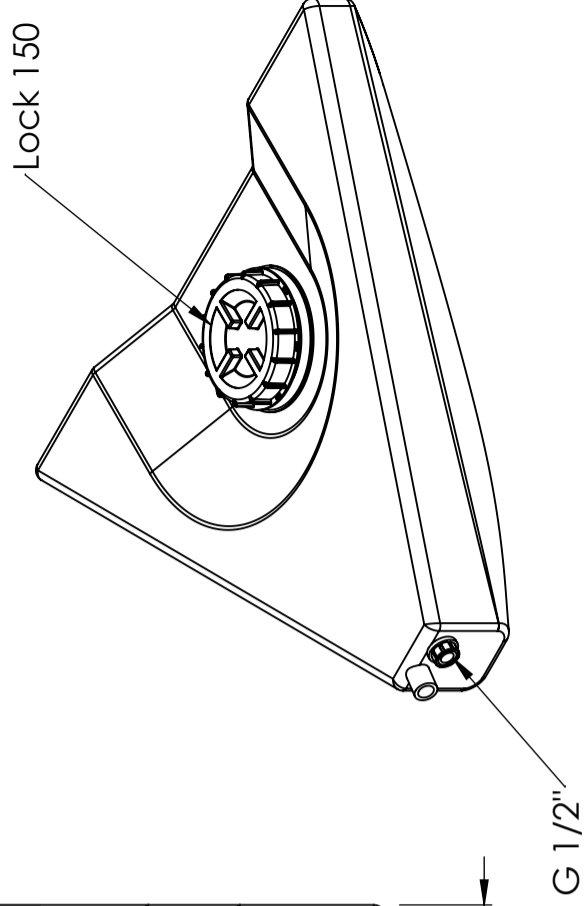

This drawing and design is the property of CIPax. Copying and distribution of the drawing or any contents is prohibited without written permission from authorised personal at CIPax

Konstruerad av SE	Granskad av SE	Godkänd av - datum - 2013-06-03	Generell tolerans SS-ISO 2768-1	Generell Ytjämnhet, Ra	Vyplacering	Skala 1:10
Titel/Benämning Vattentank 75 liter 40027			Ritningsnummer 40027			
Ägare CIPAX			Blad 1(1)			

Generella toleranser om ej annat anges på ritning	Tillåtna avvikelser för längdbasområde. Gäller + 20°C			
General tolerances if not other stated on drawing	0-20	>20-75	>75-150	>150-300
	± 0.5 mm	± 1 mm	± 1.5 mm	± 1.3 %
				± 1 %
				>300
				Permissible deviations for basic length size range. Be valid + 20°C