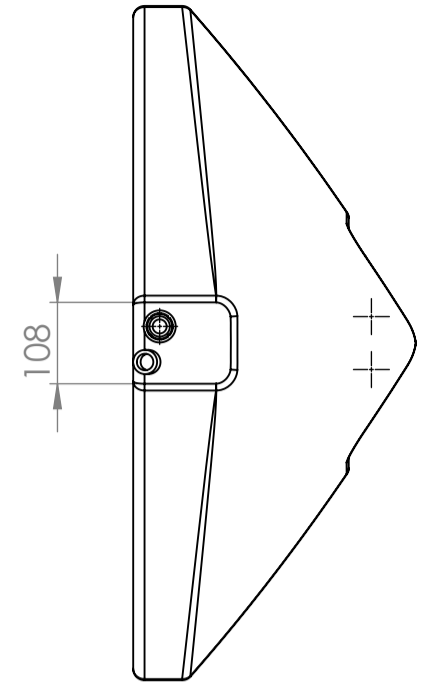

This drawing and design is the property of CIPax. Copying and distribution of the drawing or any contents is prohibited without written permission from authorised personal at CIPax

Konstruerad av SE	Granskad av SE	Godkänd av - datum - 2013-06-03	Generell tolerans SS-ISO 2768-1	Generell Ytjämnhet, Ra	Vyplacering	Skala 1:10
Titel/Benämning Vattentank 75 liter 40027			Ritningsnummer 40027			
Ägare CIPAX			Blad 1(1)			

Generella toleranser om ej annat anges på ritning	Tillåtna avvikelser för längdbasområde. Gäller + 20°C			
General tolerances if not other stated on drawing	0-20	>20-75	>75-150	>150-300
	± 0.5 mm	± 1 mm	± 1.5 mm	± 1.3 %
				± 1 %
				>300
				Permissible deviations for basic length size range. Be valid + 20°C