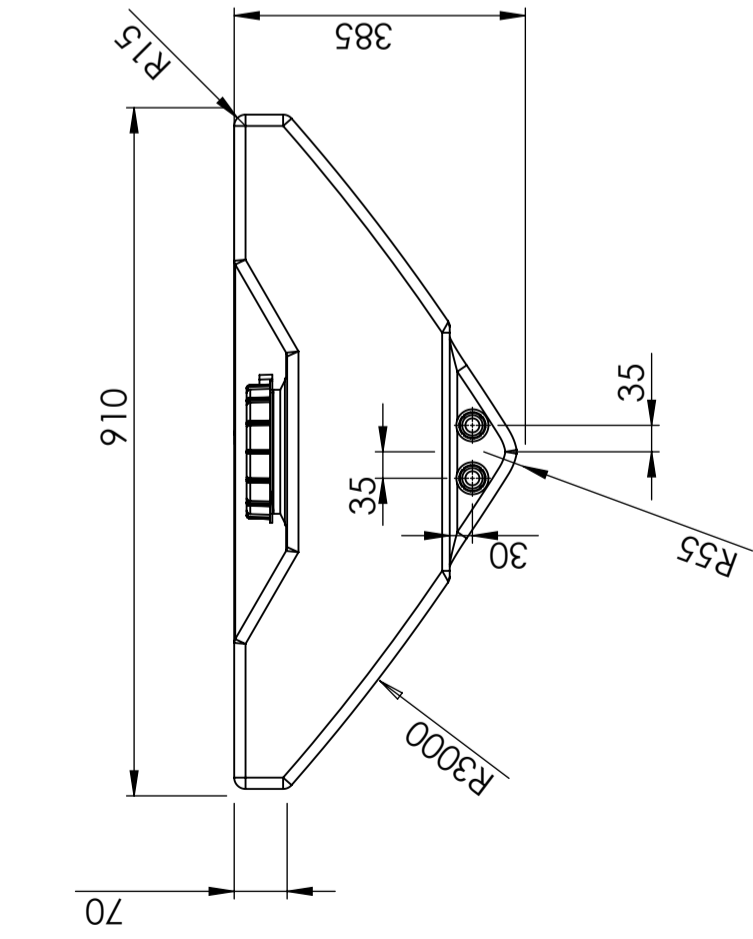

This drawing and design is the property of CIPax. Copying and distribution of the drawing or any contents is prohibited without written permission from authorised personal at CIPax

Konstruerad av SE	Granskad av SE	Godkänd av - datum - 2013-06-03	Generell tolerans SS-ISO 2768-1	Generell Ytjämnhet, Ra	Vyplacering	Skala 1:10
Titel/Benämning Vattentank 75 liter 40027			Ritningsnummer 40027			
Ägare CIPAX			Blad 1(1)			

Generella toleranser om ej annat anges på ritning	Tillåtna avvikelser för längdbasområde. Gäller + 20°C			
General tolerances if not other stated on drawing	0-20	>20-75	>75-150	>150-300
	± 0.5 mm	± 1 mm	± 1.5 mm	± 1.3 %
				± 1 %
				>300
				Permissible deviations for basic length size range. Be valid + 20°C