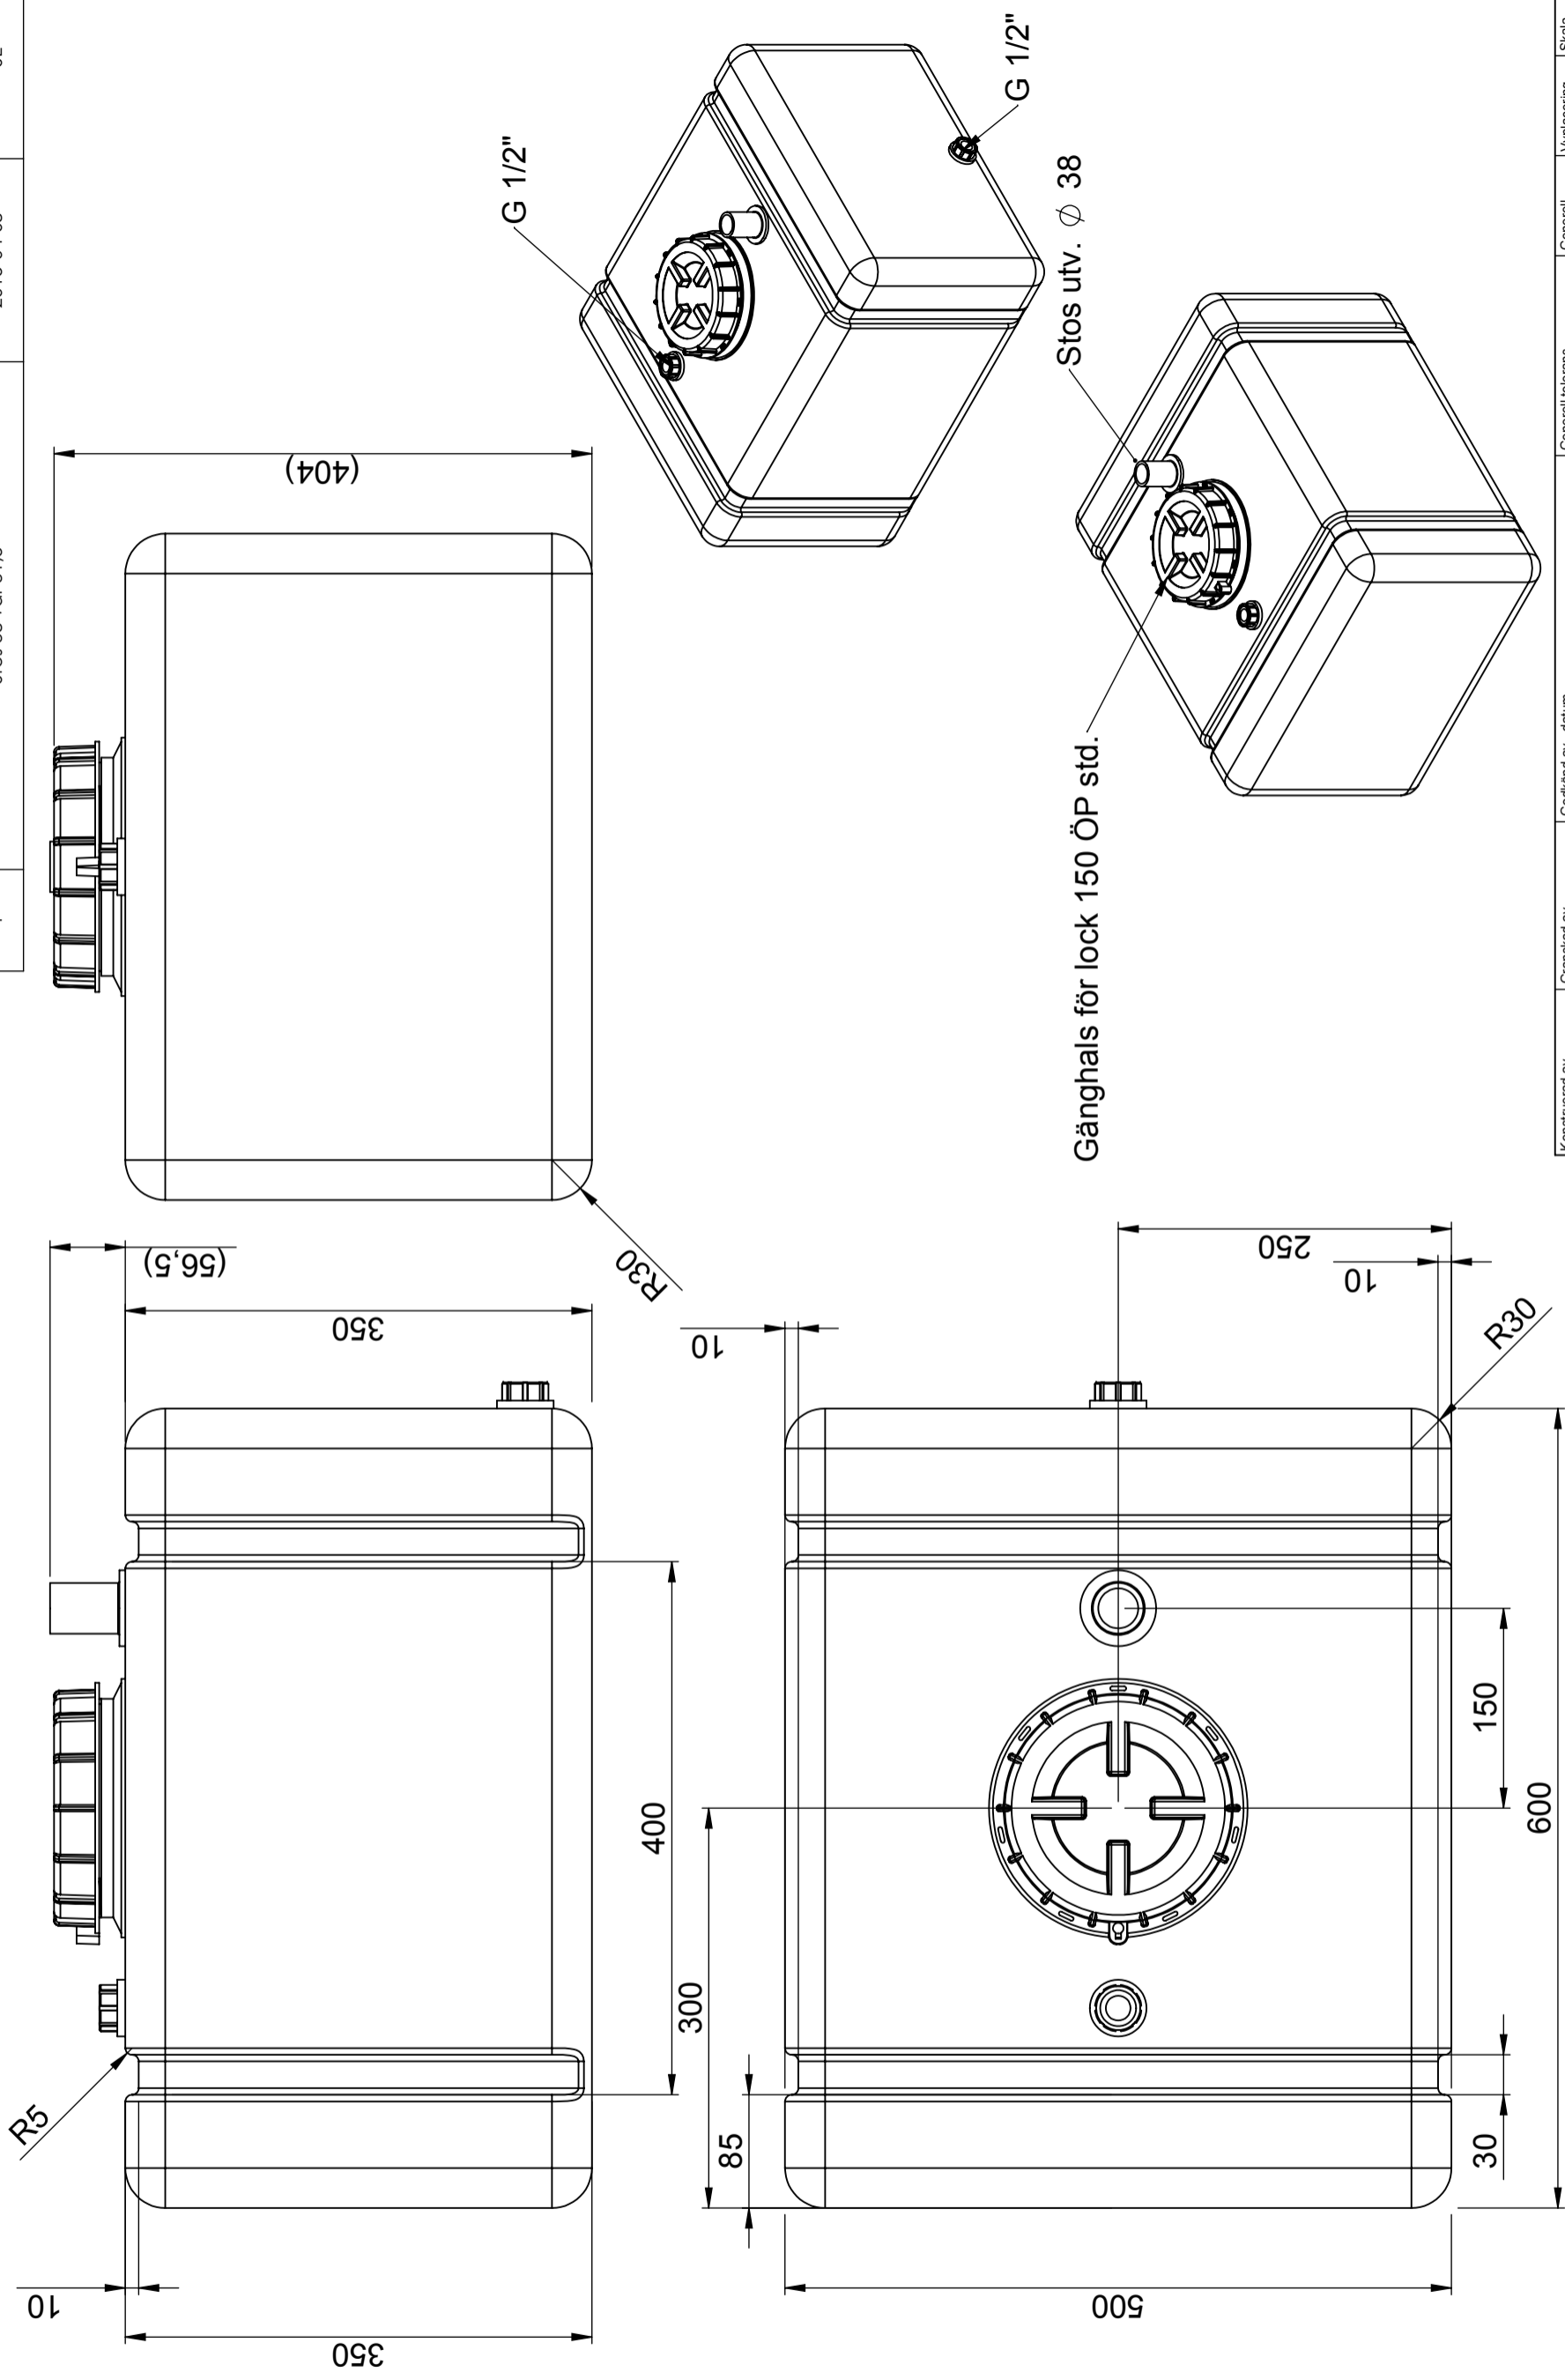

CPX Watertank boten 95L

Art.nr.: 40144

Vereist enkele deur

Grootte ongeveer

Specificaties

Kleur	Naturel
Inhoud (L)	95
Lengte (mm)	600
Breedte (mm)	500
Hoogte (mm)	404

Eigenschappen

Aanpasbaar

Revision	
1	Stos 38 var 31,5
	2015-04-08
	SE

Generella toleranser om ej annat anges på ritning	Tillåtna avvikelser för längdbasmåttområde. Gäller + 20°C			
General tolerances if not other stated on drawing	Permissible deviations for basic length size range. Be valid + 20°C			
	0-20	>20-75	>75-150	>150-300
	± 0,5 mm	± 1 mm	± 1,5 mm	± 1,3 %
				± 1 %

Konstruerad av	SE	Granskad av	SE	Godkänd av - datum	SE - 2013-06-04	Generell tolerans	SS-ISO 2768-1	Generell Ytjämnhet, Ra	Skala	1:10
Ägare									Vyplacering	
Titel/Benämning										
Vattentank 95 liter 40144										
Ritningsnummer										
40144										
Utgåva										
1										
Blad										
1(1)										