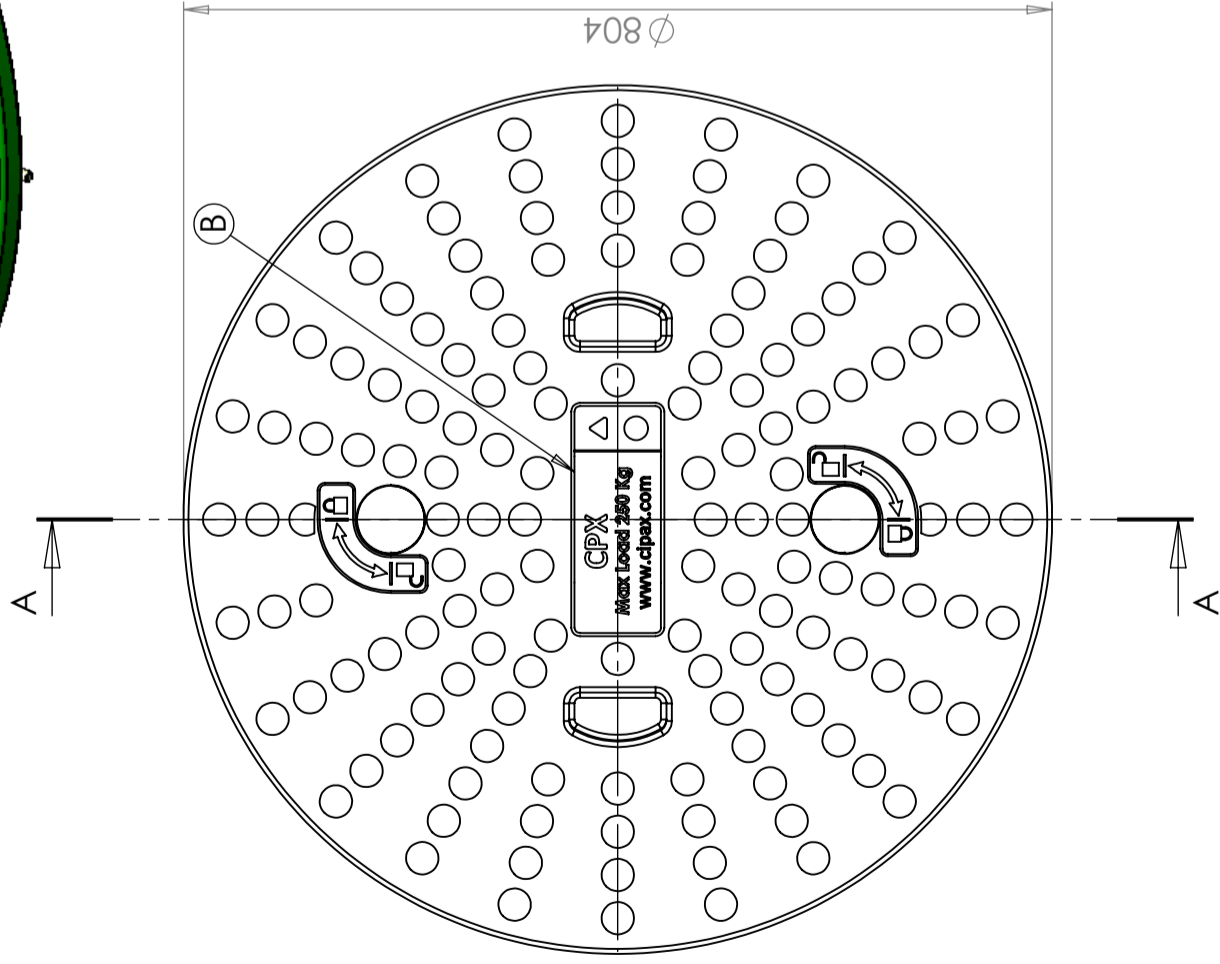

CPX Deksel D600 Groen

Buitendiameter 800 mm. Getest en goedgekeurd met betrekking tot kindveiligheid door SP. Reserveonderdeel, past op alle CPX-slibafscijders

Art.nr.: 45022

Specificaties	
Materiaal	PE
Type deksel	
Kleur	Groen
Lengte (mm)	600
Breedte (mm)	600
Diameter (mm)	600
Statistisch nummer van de douane	3926909790
GTIN	7090046760184

SECTION A-A

SECTION B-B

Revision

REV.	Ändringsmeddelande	Datum	Godkänd
A	Added two notches	2017-02-17	JA
B	New logo plate Name changed to 600	2017-09-14	JA

Konstruerad av JA	Granskad av JA	Godkänd av - datum JA - 2014-08-13	Generell tolerans SS-ISO 2768-1	Generell Ytjämnhet, Ra	Vyplacering 	Skala 1:7
Titel/Benämning Lid 600			Ritningsnummer 45022			
Ägare CIPAX			Utgåva B			
Generella toleranser om ej annat anges på ritning General tolerances if not other stated on drawing			Titel/Benämning Lid 600			
Tillåtna avvikelser för längdmåtsområde. Gäller + 20°C Permissible deviations for basic length size range. Be valid + 20°C			Ritningsnummer 45022			
0-20 ± 0,5 mm			Utgåva B			
>20-75 ± 1 mm			Blad 1(1)			
>75-150 ± 1,5 mm						
>150-300 ± 1,3 %						
>300 ± 1 %						