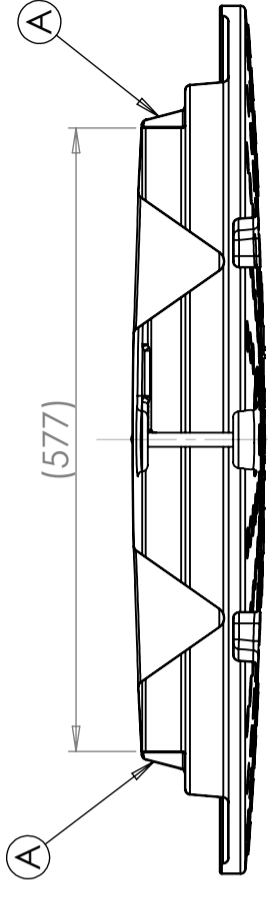

CPX Deksel D600 Groen

Buitendiameter 800 mm. Getest en goedgekeurd met betrekking tot kindveiligheid door SP. Reserveonderdeel, past op alle CPX-slibafscijders

Art.nr.: 45022

Specificaties	
Materiaal	PE
Type deksel	
Kleur	Groen
Lengte (mm)	600
Breedte (mm)	600
Diameter (mm)	600
Statistisch nummer van de douane	3926909790
GTIN	7090046760184

SECTION A-A

SECTION B-B

Revision

REV.	Ändringsmeddelande	Datum	Godkänd
A	Added two notches	2017-02-17	JA
B	New logo plate Name changed to 600	2017-09-14	JA

Konstruerad av JA	Granskad av JA	Godkänd av - datum JA - 2014-08-13	Generell tolerans SS-ISO 2768-1	Generell Ytjämnhet, Ra	Vyplacering 	Skala 1:7
Titel/Benämning Lid 600			Ritningsnummer 45022			
Ägare CIPAX			Utgåva B			
Generella toleranser om ej annat anges på ritning General tolerances if not other stated on drawing			Titel/Benämning Lid 600			
Tillåtna avvikelser för längdmåtsområde. Gäller + 20°C Permissible deviations for basic length size range. Be valid + 20°C			Ritningsnummer 45022			
0-20 ± 0,5 mm			Utgåva B			
>20-75 ± 1 mm			Blad 1(1)			
>75-150 ± 1,5 mm						
>150-300 ± 1,3 %						
>300 ± 1 %						