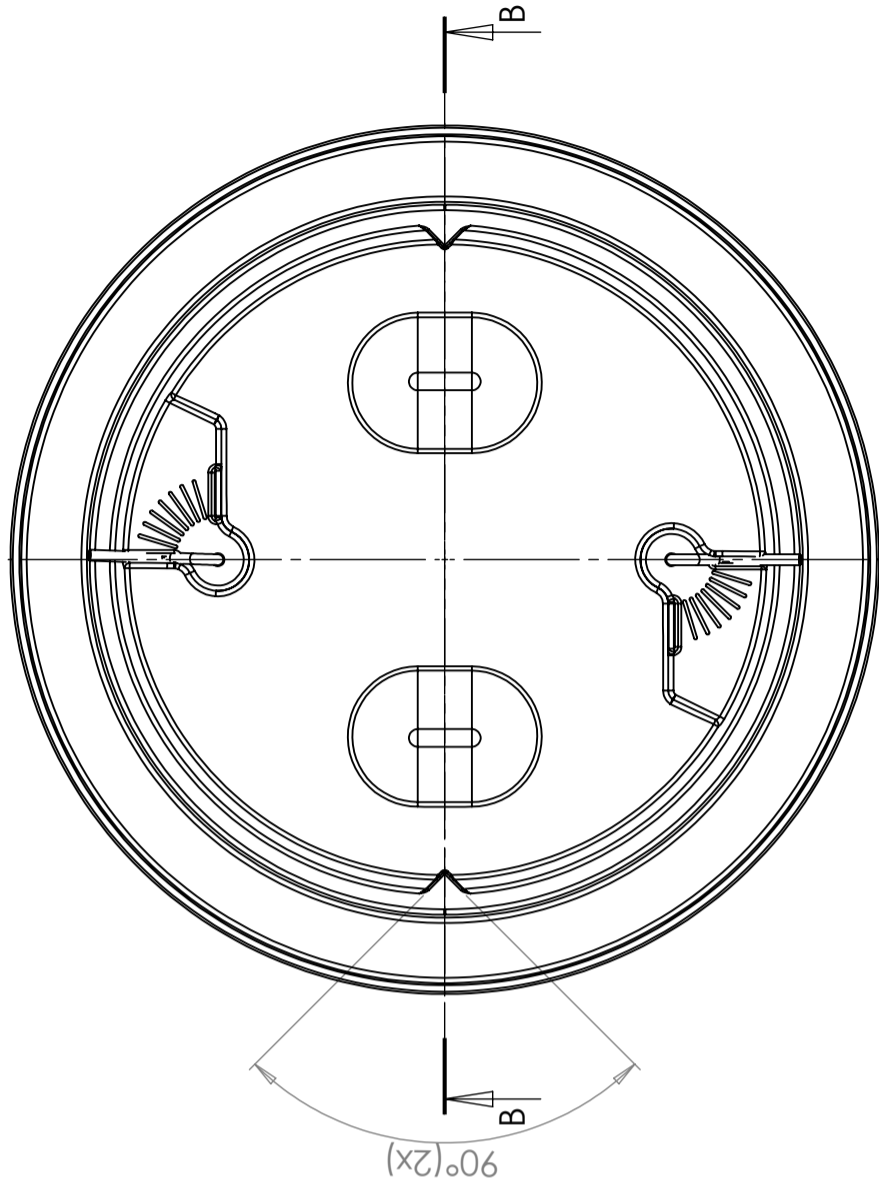

CPX Deksel D600 Groen

Buitendiameter 800 mm. Getest en goedgekeurd met betrekking tot kindveiligheid door SP. Reserveonderdeel, past op alle CPX-slibafscijders

Art.nr.: 45022

Specificaties	
Materiaal	PE
Type deksel	
Kleur	Groen
Lengte (mm)	600
Breedte (mm)	600
Diameter (mm)	600
Statistisch nummer van de douane	3926909790
GTIN	7090046760184

SECTION A-A

SECTION B-B

Revision

REV.	Ändringsmeddelande	Datum	Godkänd
A	Added two notches	2017-02-17	JA
B	New logo plate Name changed to 600	2017-09-14	JA

Konstruerad av JA	Granskad av JA	Godkänd av - datum JA - 2014-08-13	Generell tolerans SS-ISO 2768-1	Generell Ytjämnhet, Ra	Vyplacering 	Skala 1:7
Titel/Benämning Lid 600			Ritningsnummer 45022			
Ägare CIPAX			Utgåva B			
Generella toleranser om ej annat anges på ritning General tolerances if not other stated on drawing			Titel/Benämning Lid 600			
Tillåtna avvikelser för längdmåtsområde. Gäller + 20°C Permissible deviations for basic length size range. Be valid + 20°C			Ritningsnummer 45022			
0-20 ± 0,5 mm			Utgåva B			
>20-75 ± 1 mm			Blad 1(1)			
>75-150 ± 1,5 mm						
>150-300 ± 1,3 %						
>300 ± 1 %						