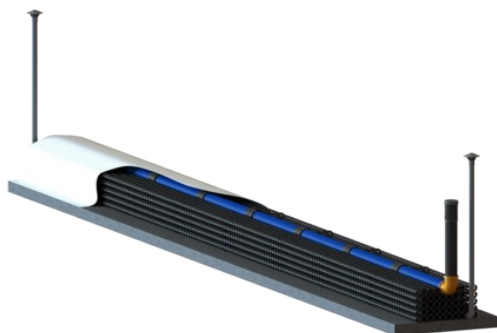

## CPX-infiltratiepakket 14 m<sup>2</sup>

CPX-infiltratiepakket 14 m<sup>2</sup> voor een efficiënte en betrouwbare behandeling van afvoerwater. Aangepast voor grijs water en zwart water voor een huishouden. Past op CPX slibafscouiders. De modules bestaan uit spiraalvormig gewonden draden die samen een buisvormig net vormen. Op het net wordt een natuurlijke biohuid gevormd, die zorgt voor een efficiënte afbraak van verontreinigende stoffen in het afvoerwater. De constructie laat ook water en lucht door de modules stromen. Dit zorgt voor een optimale zuurstofvoorziening en vermindert het risico dat de modules verstopt raken.

Art.nr.: 230281

### Specificaties

Materiaal	PE
Kleur	Zwart
Lengte (mm)	6600
Breedte (mm)	550
Hoogte (mm)	275
Gewicht (kg)	80
Statistisch nummer van de douane	3917400099