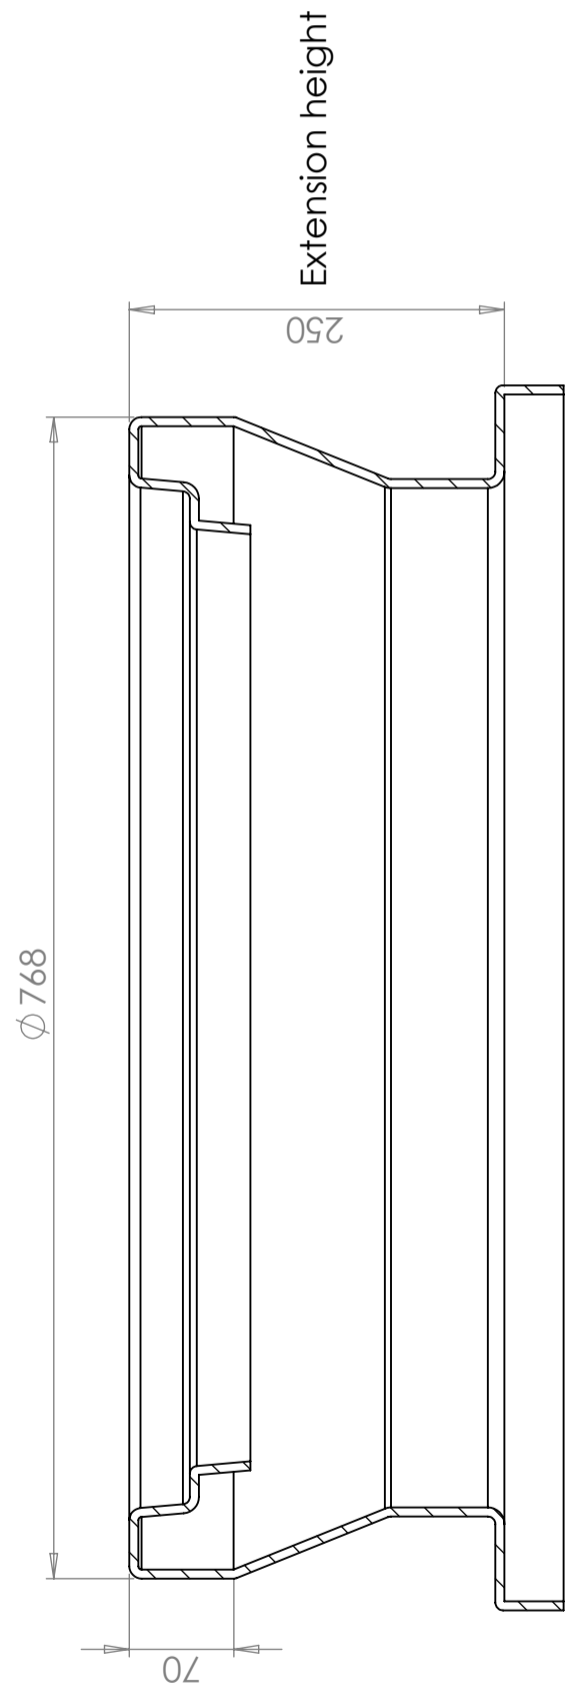

## CPX verlenschacht D600 H250

Gemaakt van 100% gerecycled polyethyleen.

Art.nr.: 450251

Specificaties	
Materiaal	PE
Model	Cilindrisch
Kleur	Zwart
Hoogte (mm)	250
Diameter (mm)	600
Gewicht (kg)	8
Statistisch nummer van de douane	3926909790
GTIN	7090046760177

SECTION A-A  
 SCALE 1 : 5

Konstruerad av JA	Granskad av JA	Godkänd av - datum JA - 2013-04-01	Generell tolerans SS-ISO 2768-1	Generell Ytjämnhet, Ra	Vyplacering 	Skala 1:10
Ägare			Titel/Benämning Extension Neck 250 mm			
			Ritningsnummer 45025		Blad 1(1)	

Generella toleranser om ej annat anges på ritning General tolerances if not other stated on drawing	Tillåtna avvikelser för längdbasmåttområde Permissible deviations for basic length size range			
	0-20 $\pm 0,5$ mm	>20-75 $\pm 1$ mm	>75-150 $\pm 1,5$ mm	>150-300 $\pm 1,3$ %
				>300 $\pm 1$ %