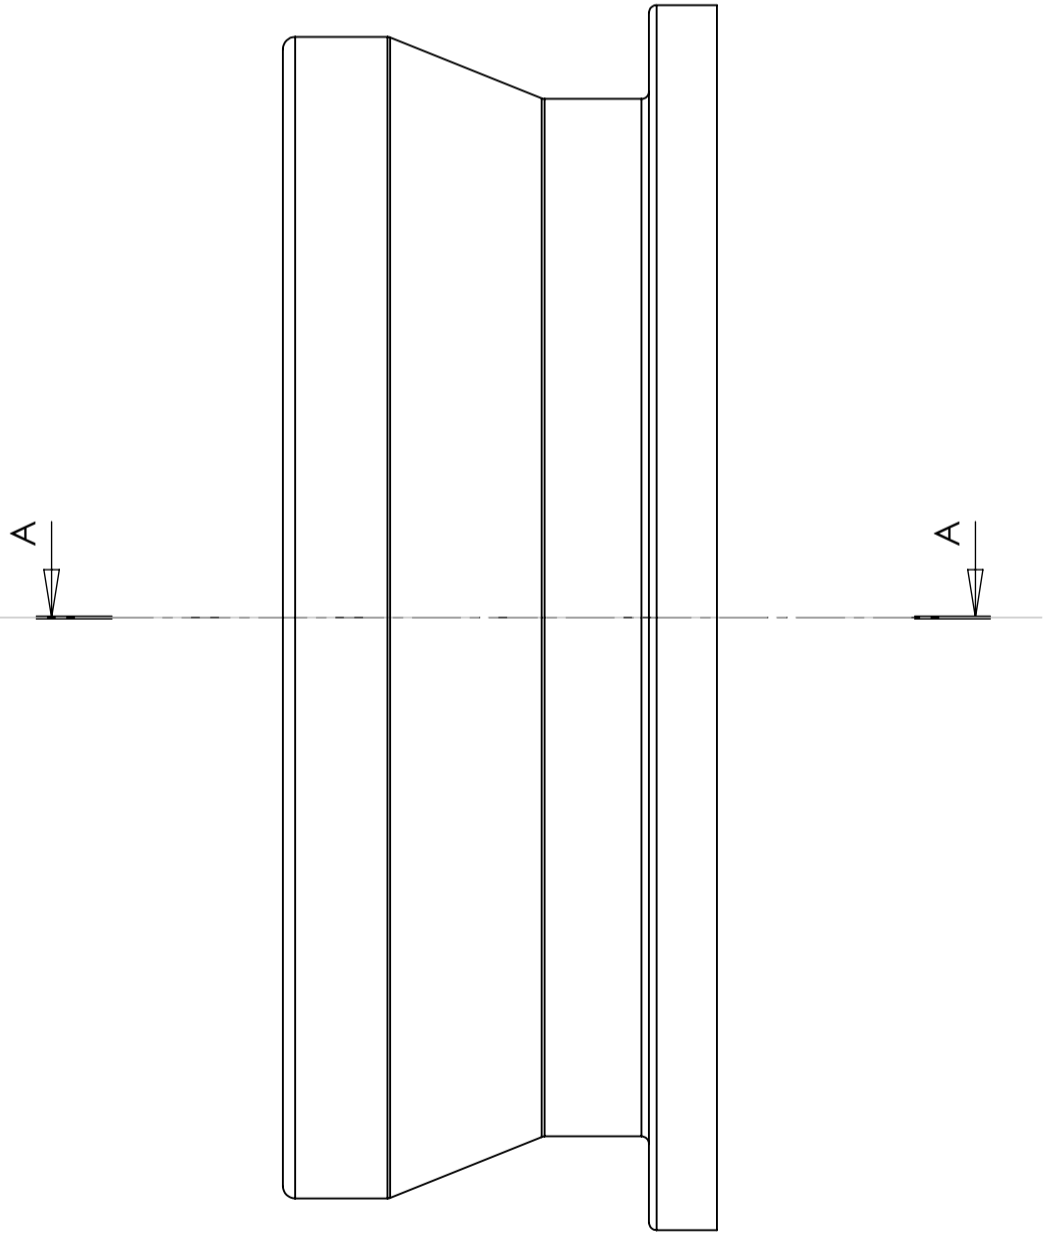

## CPX verlenschacht D600 H250

Gemaakt van 100% gerecycled polyethyleen.

Art.nr.: 450251

Specificaties	
Materiaal	PE
Model	Cilindrisch
Kleur	Zwart
Hoogte (mm)	250
Diameter (mm)	600
Gewicht (kg)	8
Statistisch nummer van de douane	3926909790
GTIN	7090046760177

SECTION A-A  
 SCALE 1 : 5

Konstruerad av JA	Granskad av JA	Godkänd av - datum JA - 2013-04-01	Generell tolerans SS-ISO 2768-1	Generell Ytjämnhet, Ra	Vyplacering 	Skala 1:10
Ägare			Titel/Benämning Extension Neck 250 mm			
			Ritningsnummer 45025		Blad 1(1)	