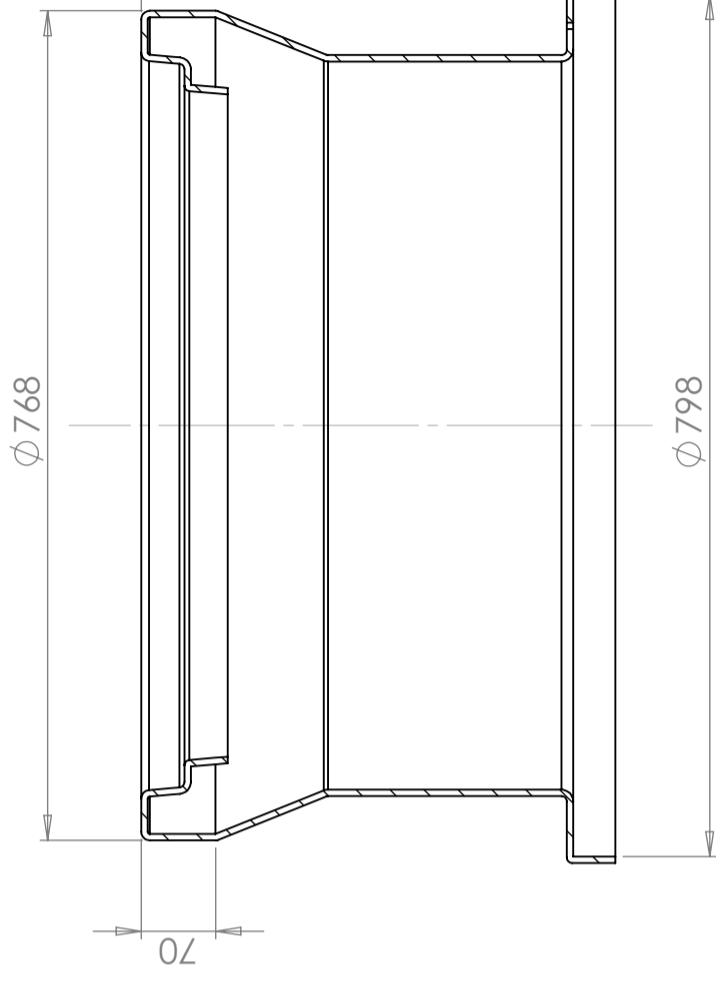

CPX verlenschacht D600 H400

Gemaakt van 100% gerecycled polyethyleen.

Art.nr.: 450501

Specificaties	
Materiaal	PE
Kleur	Zwart
Hoogte (mm)	400
Diameter (mm)	600
Gewicht (kg)	9,5
Statistisch nummer van de douane	3926909790
GTIN	7090046760221

SECTION A-A
SCALE 1 : 7

This drawing and design is the property of CIPAX. Copying and distribution of the drawing or any contents is prohibited without written permission from authorised personal at CIPAX

Generella toleranser om ej annat anges på ritning General tolerances if not other stated on drawing	
Tillåtna avvikelser för längdmåttområde Permissible deviations for basic length size range	
0-20	± 0,5 mm
>20-75	± 1 mm
>75-150	± 1,5 mm
>150-300	± 1,3 %
>300	± 1 %

Konstruerad av JA	Granskad av JA	Godkänd av - datum JA - 2014-07-08	Generell tolerans SS-ISO 2768-1	Generell Ytjämnhet, Ra	Vyplacering	Skala 1:10
Titel/Benämning Extension Neck, Height 400 mm			Ritningsnummer 45050		Utgåva 1(1)	