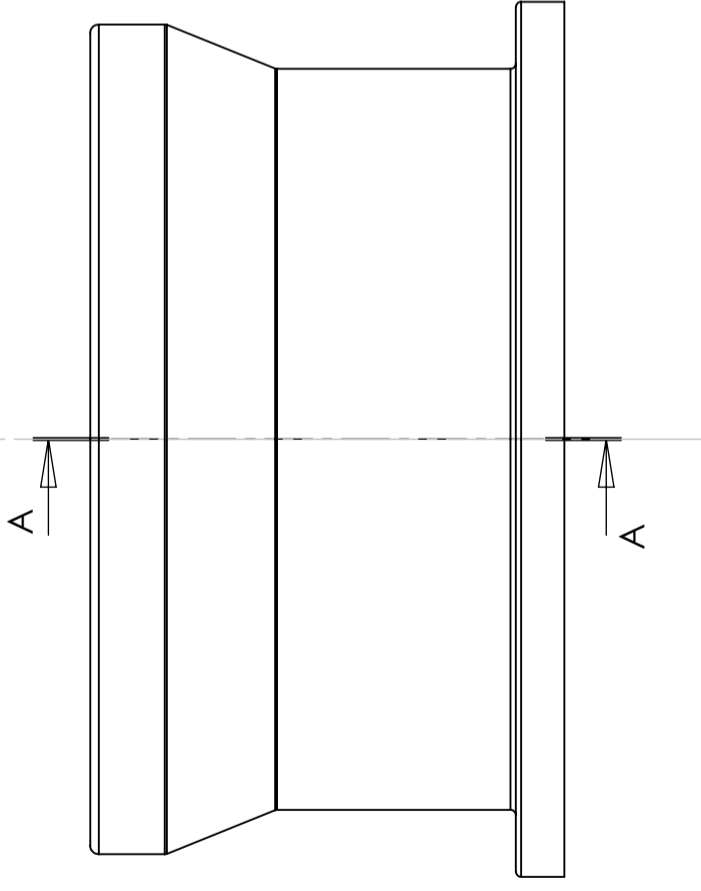

CPX verlenschacht D600 H400

Gemaakt van 100% gerecycled polyethyleen.

Art.nr.: 450501

Specificaties	
Materiaal	PE
Kleur	Zwart
Hoogte (mm)	400
Diameter (mm)	600
Gewicht (kg)	9,5
Statistisch nummer van de douane	3926909790
GTIN	7090046760221

SECTION A-A
SCALE 1 : 7

This drawing and design is the property of CIPAX. Copying and distribution of the drawing or any contents is prohibited without written permission from authorised personal at CIPAX

Konstruerad av JA	Granskad av JA	Godkänd av - datum JA - 2014-07-08	Generell tolerans SS-ISO 2768-1	Generell Ytjämnhet, Ra	Vyplacering	Skala 1:10
Titel/Benämning Extension Neck, Height 400 mm			Ritningsnummer 45050		Utgåva 1(1)	