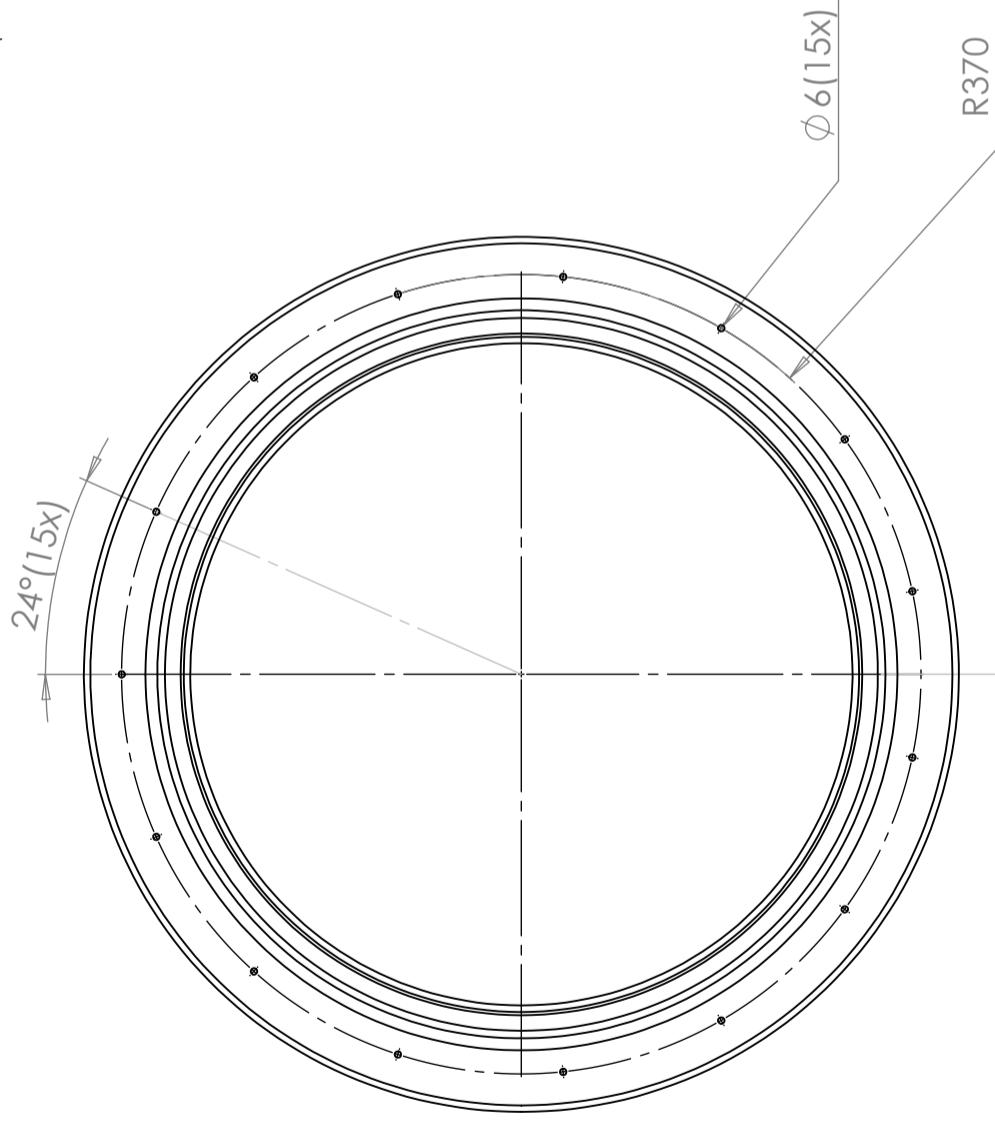

CPX verlenschacht D600 H400

Gemaakt van 100% gerecycled polyethyleen.

Art.nr.: 450501

Specificaties	
Materiaal	PE
Kleur	Zwart
Hoogte (mm)	400
Diameter (mm)	600
Gewicht (kg)	9,5
Statistisch nummer van de douane	3926909790
GTIN	7090046760221

SECTION A-A
SCALE 1 : 7

This drawing and design is the property of CIPAX. Copying and distribution of the drawing or any contents is prohibited without written permission from authorised personal at CIPAX

Generella toleranser om ej annat anges på ritning General tolerances if not other stated on drawing	
Tillåtna avvikelser för längdmåttområde Permissible deviations for basic length size range	
0-20	± 0,5 mm
>20-75	± 1 mm
>75-150	± 1,5 mm
>150-300	± 1,3 %
>300	± 1 %

Konstruerad av JA	Granskad av JA	Godkänd av - datum JA - 2014-07-08	Generell tolerans SS-ISO 2768-1	Generell Ytjämnhet, Ra	Vyplacering	Skala 1:10
Titel/Benämning Extension Neck, Height 400 mm			Ritningsnummer 45050		Utgåva 1(1)	