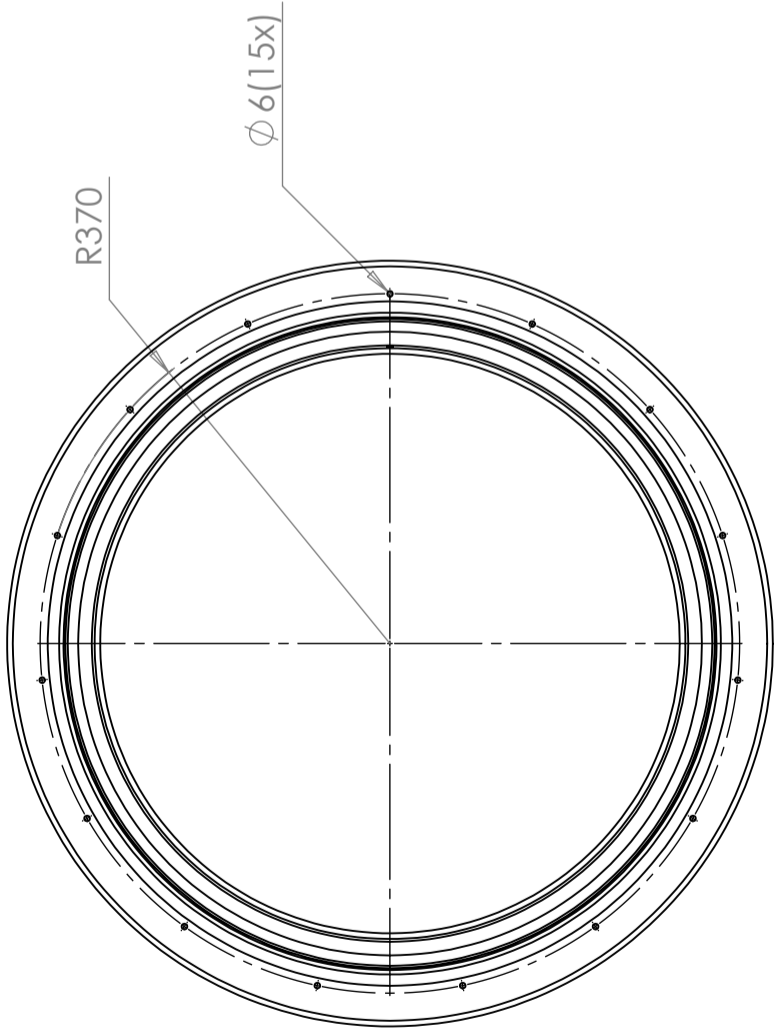

CPX verlenschacht D600 H550

Vaste inbouwdiepte 550 mm. Inclusief
installatieset. Gemaakt van 100% gerecycled polyethyleen.

Art.nr.: 450121

Specificaties	
Materiaal	PE
Kleur	Zwart
Hoogte (mm)	550
Diameter (mm)	600
Gewicht (kg)	13,5
Statistisch nummer van de douane	3926909790
GTIN	7090046760214

Ändrings Nr	Ändringens art / Ändringsmeddelande	Godkänd av	Datum
1	New design of the bottom section so it will fit directly to tank also without 45013	JA	2014-02-19

SECTION A-A
SCALE 1 : 8

This drawing and design is the property of CIPax. Copying and distribution of the drawing or any contents is prohibited without written permission from authorised personal at CIPax

Generella toleranser om ej annat anges på ritning General tolerances if not other stated on drawing	Tillåtna avvikelser för längdmåttområde Permissible deviations for basic length size range			
	0-20	>20-75	>75-150	>150-300
	± 0,5 mm	± 1 mm	± 1,5 mm	± 1,3 %
				>300 ± 1 %