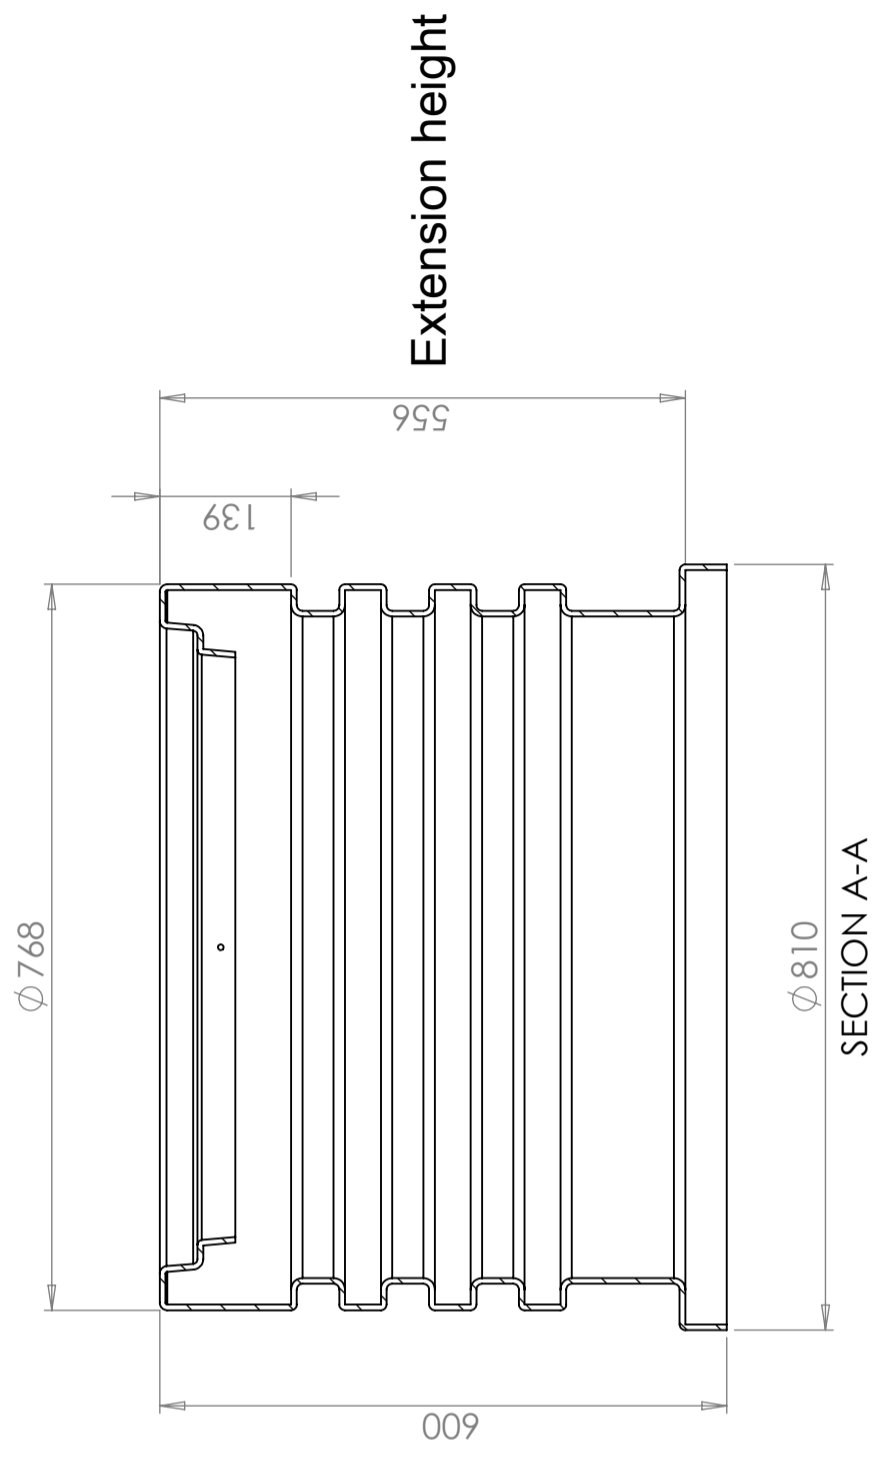

CPX verlenschacht D600 H550

Vaste inbouwdiepte 550 mm. Inclusief
installatieset. Gemaakt van 100% gerecycled polyethyleen.

Art.nr.: 450121

Specificaties	
Materiaal	PE
Kleur	Zwart
Hoogte (mm)	550
Diameter (mm)	600
Gewicht (kg)	13,5
Statistisch nummer van de douane	3926909790
GTIN	7090046760214

Ändrings Nr	Ändringens art / Ändringsmeddelande	Godkänd av	Datum
1	New design of the bottom section so it will fit directly to tank also without 45013	JA	2014-02-19

SECTION A-A
SCALE 1 : 8

This drawing and design is the property of CIPax. Copying and distribution of the drawing or any contents is prohibited without written permission from authorised personal at CIPax

Generella toleranser om ej annat anges på ritning General tolerances if not other stated on drawing	Tillåtna avvikelser för längdmåttområde Permissible deviations for basic length size range			
	0-20	>20-75	>75-150	>150-300
	± 0,5 mm	± 1 mm	± 1,5 mm	± 1,3 %
				>300 ± 1 %