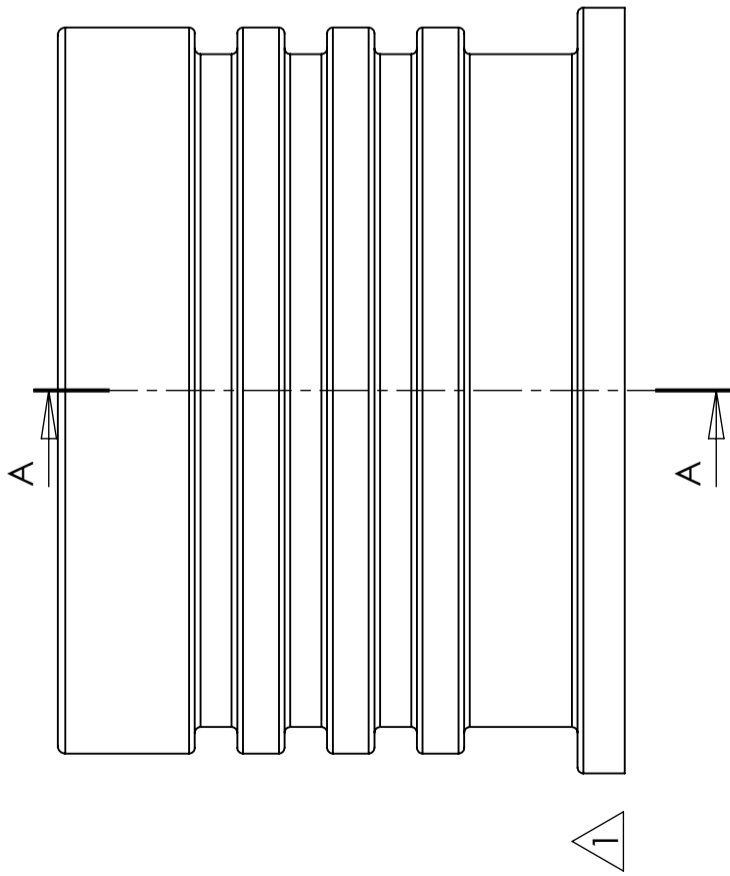

CPX verlenschacht D600 H550

Vaste inbouwdiepte 550 mm. Inclusief
installatieset. Gemaakt van 100% gerecycled polyethyleen.

Art.nr.: 450121

Specificaties	
Materiaal	PE
Kleur	Zwart
Hoogte (mm)	550
Diameter (mm)	600
Gewicht (kg)	13,5
Statistisch nummer van de douane	3926909790
GTIN	7090046760214

Ändrings Nr	Ändringens art / Ändringsmeddelande	Godkänd av	Datum
1	New design of the bottom section so it will fit directly to tank also without 45013	JA	2014-02-19

SECTION A-A
SCALE 1 : 8

This drawing and design is the property of CIPax. Copying and distribution of the drawing or any contents is prohibited without written permission from authorised personal at CIPax

Generella toleranser om ej annat anges på ritning General tolerances if not other stated on drawing	Tillåtna avvikelser för längdmåttområde Permissible deviations for basic length size range			
	0-20	>20-75	>75-150	>150-300
	± 0,5 mm	± 1 mm	± 1,5 mm	± 1,3 %
				>300 ± 1 %