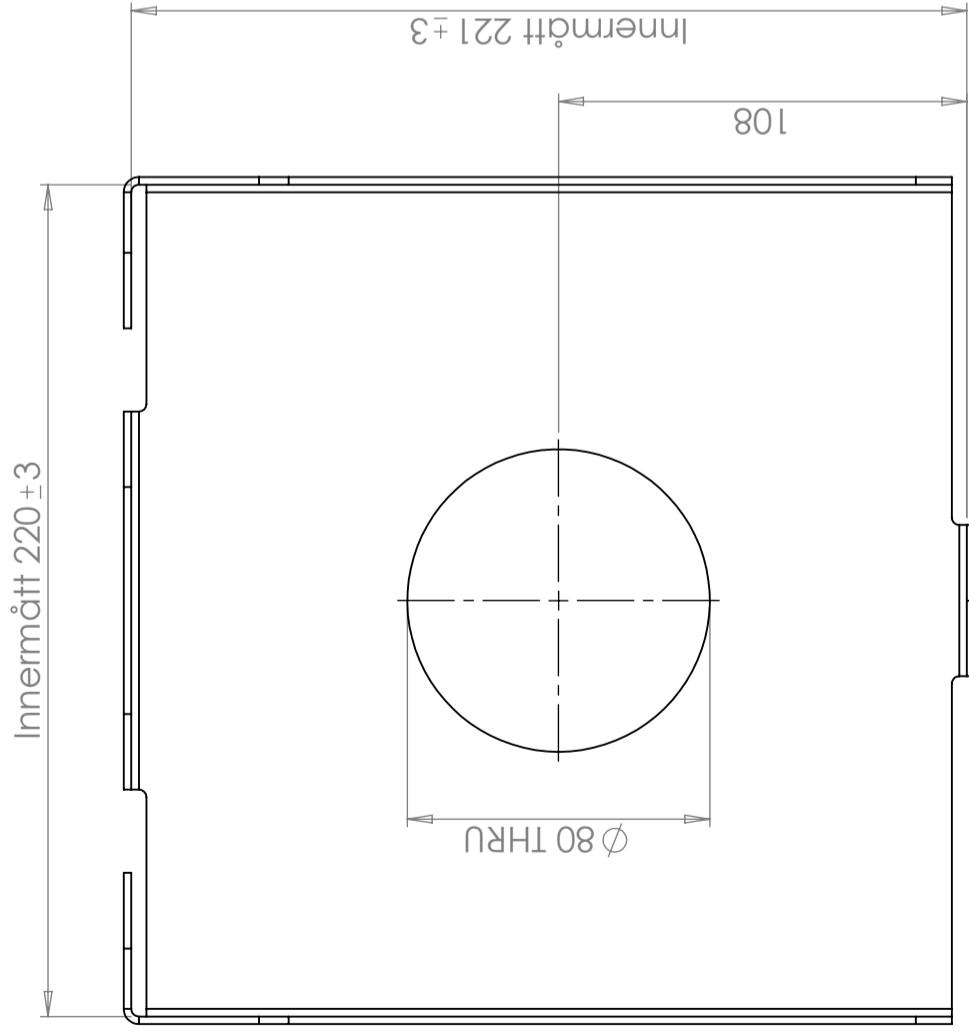

Muurbeugels

Art.nr. 624412 past op art.nr. 20014 CPX-rechthoekige container 14 L.

Art.nr. 64443 past op art.nr. 20026 CPX-rechthoekige tank 25 L en op art.nr. 20050 CPX-rechthoekige tank 50 L.

Varianten	
64443	Muurbeugel L360 B360 H450
624412	Muurbeugel L220 B221 H150

Revision		Godkänd	
REV.	Ändringsmeddelande	Datum	

Återstående mått återfinns i dwg
 Remaining measurements available in dwg
 Grada av vassa kanter/deburr sharp edges
 2 mm galvplåt/galvanized sheet metal

Konstruerad av MB	Granskad av	Godkänd av - datum -	Generell tolerans SS-ISO 2768-1	m	Generell Ytjämnhet, Ra	Vyplacering	Skala 1:2
Ägare	Titel/Benämning Väggkonsol till CPX:20014 14L		Ritningsnummer 624412		Utgåva A	Blad 1(1)	