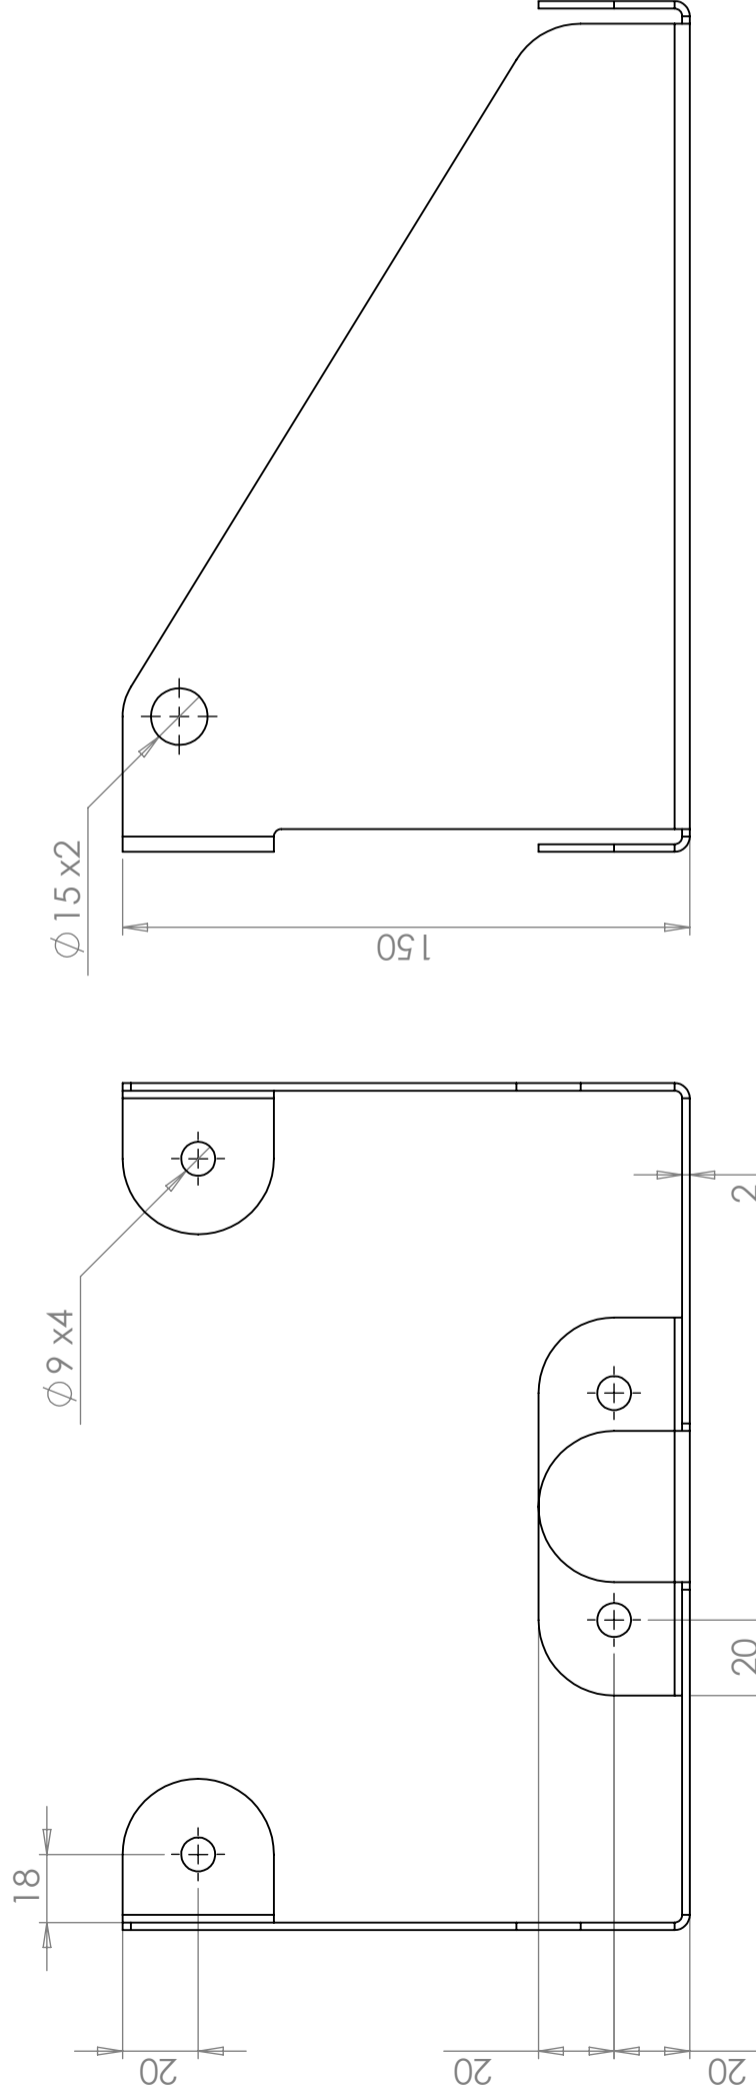

Muurbeugels

Art.nr. 624412 past op art.nr. 20014 CPX-rechthoekige container 14 L.

Art.nr. 64443 past op art.nr. 20026 CPX-rechthoekige tank 25 L en op art.nr. 20050 CPX-rechthoekige tank 50 L.

Varianten	
64443	Muurbeugel L360 B360 H450
624412	Muurbeugel L220 B221 H150

Revision		Godkänd	
REV.	Ändringsmeddelande	Datum	

Återstående mått återfinns i dwg
 Remaining measurements available in dwg
 Grada av vassa kanter/deburr sharp edges
 2 mm galvplåt/galvanized sheet metal

Konstruerad av MB	Granskad av	Godkänd av - datum -	Generell tolerans SS-ISO 2768-1	m	Generell Ytjämnhet, Ra	Vyplacering	Skala 1:2
Ägare	Titel/Benämning Väggkonsol till CPX:20014 14L		Ritningsnummer 624412		Utgåva A	Blad 1(1)	