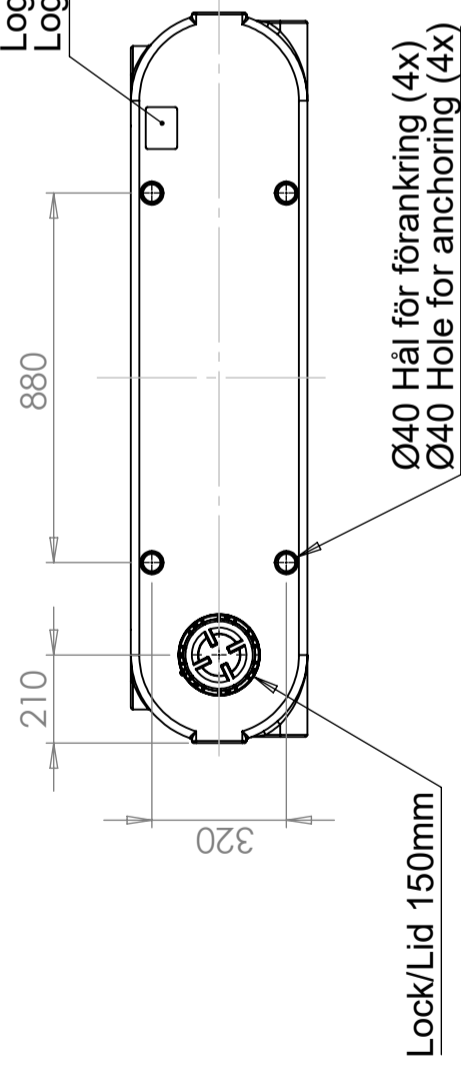

Art.nr.: 21550

Vereist enkele deur

Grootte ongeveer

192 kg CO₂-ekv.

EN1935/2004 (CPX 1440 Natural)

Specificaties	
Materiaal	PE
Uitvoering	Gesloten
Type deksel	
Kleur	Naturel
Inhoud (L)	500
Lengte (mm)	1740
Breedte (mm)	420
Hoogte (mm)	1200
Gewicht (kg)	70
Dichtheid inhoud (max kg/l)	1,2
Impact op het klimaat (kg CO ₂ -ekv.)	192
Recycling	
Goedkeuring van voedsel	Ja (CPX 1440 Natural)

Yta för extra anslutningar alt. lock Ø220mm (4x)
 Surface for optional connections or lid Ø 220mm(4x)

Logo och datummärkning
 Logo and date mark

Konstruerad av	Granskad av	Godkänd av - datum	Generell tolerans	Generell Ytjämnhet, Ra	Vyplacering	Skala
JA	FB	2024-06-17	SS-ISO 2768-1			1:18