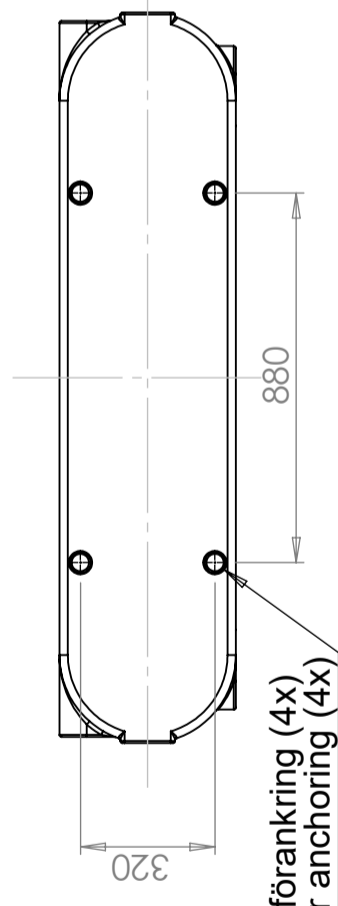

Art.nr.: 21550

Vereist enkele deur

Grootte ongeveer

192 kg CO₂-ekv.

EN1935/2004 (CPX 1440 Natural)

Specificaties	
Materiaal	PE
Uitvoering	Gesloten
Type deksel	
Kleur	Naturel
Inhoud (L)	500
Lengte (mm)	1740
Breedte (mm)	420
Hoogte (mm)	1200
Gewicht (kg)	70
Dichtheid inhoud (max kg/l)	1,2
Impact op het klimaat (kg CO ₂ -ekv.)	192
Recycling	
Goedkeuring van voedsel	Ja (CPX 1440 Natural)

Logistieke
oplossing

Aangepast voor
eten

Makkelijk
schoon te
maken

Gedrukt 10-03-2026

Revision	
REV.	Ändringsmeddelande
	Datum
	Godkänd

Yta för extra anslutningar (6x)
 Surface for optional connections (6x)

Yta för extra anslutningar alt. lock Ø220mm (4x)
 Surface for optional connections or lid Ø 220mm(4x)

Logo och datummärkning
 Logo and date mark

Konstruerad av	Granskad av	Godkänd av - datum	Generell tolerans	Generell Ytjämnhet, Ra	Vyplacering	Skala
JA	FB	2024-06-17	SS-ISO 2768-1			1:18