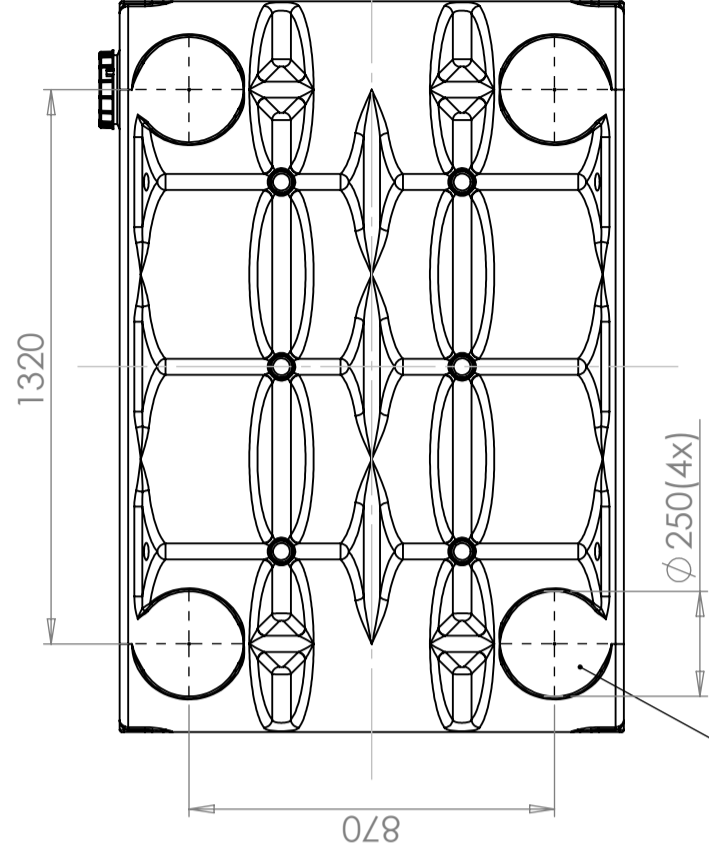

Art.nr.: 21550

Vereist enkele deur

Grootte ongeveer

192 kg CO₂-ekv.

EN1935/2004 (CPX 1440 Natural)

Specificaties	
Materiaal	PE
Uitvoering	Gesloten
Type deksel	
Kleur	Naturel
Inhoud (L)	500
Lengte (mm)	1740
Breedte (mm)	420
Hoogte (mm)	1200
Gewicht (kg)	70
Dichtheid inhoud (max kg/l)	1,2
Impact op het klimaat (kg CO ₂ -ekv.)	192
Recycling	
Goedkeuring van voedsel	Ja (CPX 1440 Natural)

Logistieke
oplossing

Aangepast voor
eten

Makkelijk
schoon te
maken

Gedrukt 10-03-2026

Revision	
REV.	Ändringsmeddelande
	Datum
	Godkänd

Yta för extra anslutningar (6x)
 Surface for optional connections (6x)

Yta för extra anslutningar alt. lock Ø220mm (4x)
 Surface for optional connections or lid Ø 220mm(4x)

Logo och datummärkning
 Logo and date mark

Konstruerad av	Granskad av	Godkänd av - datum	Generell tolerans	Generell Ytjämnhet, Ra	Vyplacering	Skala
JA	FB	2024-06-17	SS-ISO 2768-1			1:18