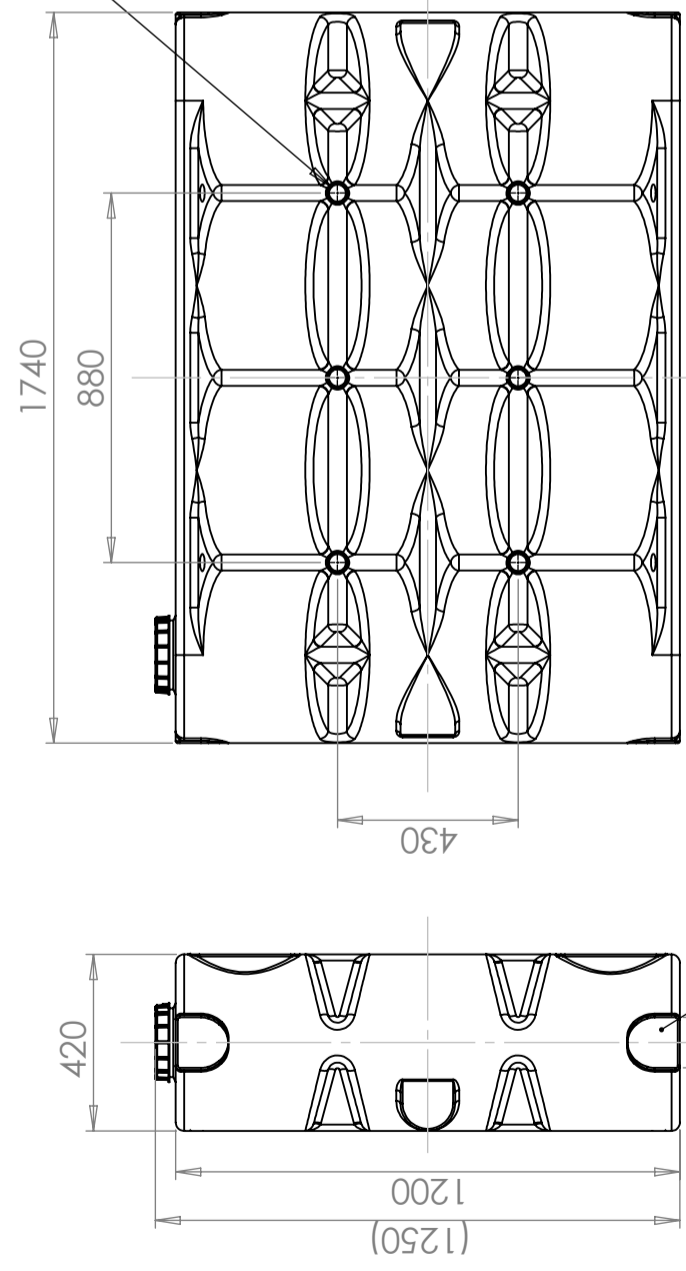

Art.nr.: 21550

Vereist enkele deur

Grootte ongeveer

192 kg CO₂-ekv.

EN1935/2004 (CPX 1440 Natural)

Specificaties	
Materiaal	PE
Uitvoering	Gesloten
Type deksel	
Kleur	Naturel
Inhoud (L)	500
Lengte (mm)	1740
Breedte (mm)	420
Hoogte (mm)	1200
Gewicht (kg)	70
Dichtheid inhoud (max kg/l)	1,2
Impact op het klimaat (kg CO ₂ -ekv.)	192
Recycling	
Goedkeuring van voedsel	Ja (CPX 1440 Natural)

Logistieke
oplossing

Aangepast voor
eten

Makkelijk
schoon te
maken

Gedrukt 10-03-2026

Revision	
REV.	Ändringsmeddelande
	Datum
	Godkänd

Yta för extra anslutningar (6x)
 Surface for optional connections (6x)

Yta för extra anslutningar alt. lock Ø220mm (4x)
 Surface for optional connections or lid Ø 220mm(4x)

Logo och datummärkning
 Logo and date mark

Konstruerad av	Granskad av	Godkänd av - datum	Generell tolerans	Generell Ytjämnhet, Ra	Vyplacering	Skala
JA	FB	2024-06-17	SS-ISO 2768-1			1:18