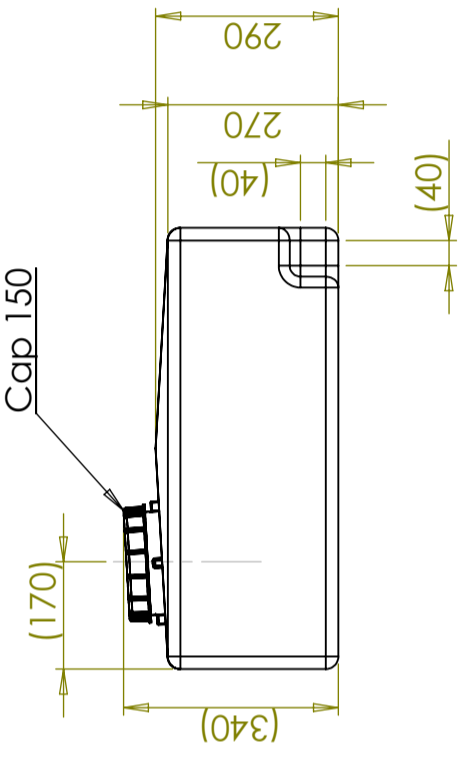

CPX Beholder 160 liter rektangulær

Beholderen har et solid, o-ringstettet 150mm skrulokk som standard. Beholderen kan utstyres med tilkoblinger etter ønske.

Art.nr: 20181

Krever enkel dør

Omtrentlig
størrelse

Spesifikasjoner

Materiale	PE
Form	Rektangulære
Bunnform	Rett
Opptreden	Lukket
Type lokk	
Farge	Naturlig
Volum (L)	160
Lengde (mm)	970
Bredde (mm)	700
Høyde (mm)	330
Gulvareal (m ²)	0,68
Vekt (kg)	13,5
Tetthetsinnhold (max kg/l)	1,2
Tollstatistikknummer	3925100000
Pakke	4 st/pall

Anpasade for
kontakt med
mat

Enkle å rengjøre

Skrevet ut 03.07.2024

Generella toleranser om ej annat anges på ritning General tolerances if not other stated on drawing	Tillåtna avvikelser för längdbasmåttområde Permissible deviations for basic length size range			
	0-20 ± 0,5 mm	>20-75 ± 1 mm	>75-150 ± 1,5 mm	>150-300 ± 1,3 %
			>300 ± 1 %	