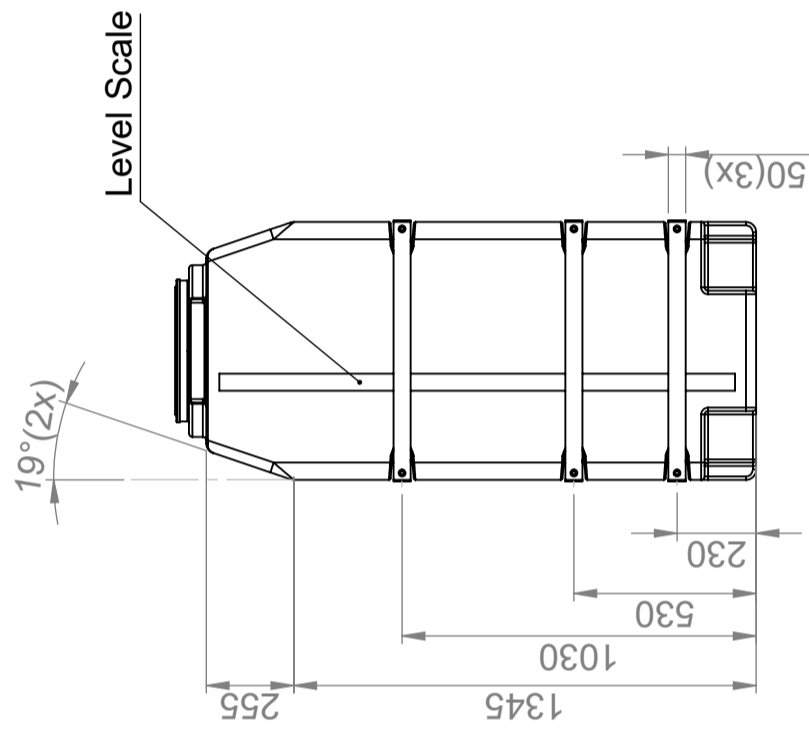

CPX Beholder 1600 liter rektangulær FZ-ramme

3 x varmgalvaniserte forsterkningsrammer

Art.nr: 216043

Krever enkel dør

Omtrentlig
størrelse

Spesifikasjoner

Materiale	PE
Form	Rektangulære
Bunnform	Rett
Opptreden	Lukket
Type lokk	
Farge	Naturlig
Volum (L)	1600
Lengde (mm)	1602
Bredde (mm)	760
Høyde (mm)	1685
Gulvareal (m2)	1,7
Vekt (kg)	80
Tollstatistiknummer	3925100000
GTIN	7090046761020
Gjenvinning	

Enkle å rengjøre

Skrevet ut 30.04.2024

Lid Ø400
Manhole Ø350

Support Frames made
of hot-dipped galvanized steel

Generella toleranser omej annat agas på ritning	Tillåtna avvikelser för längdmåttområde	
General tolerances if not other stated on drawing	Permissible deviations for basic length size range	
0-20	>20-75	>75-150
± 0,5 mm	± 1 mm	± 1,5 mm
		± 1,3 %
		± 1 %