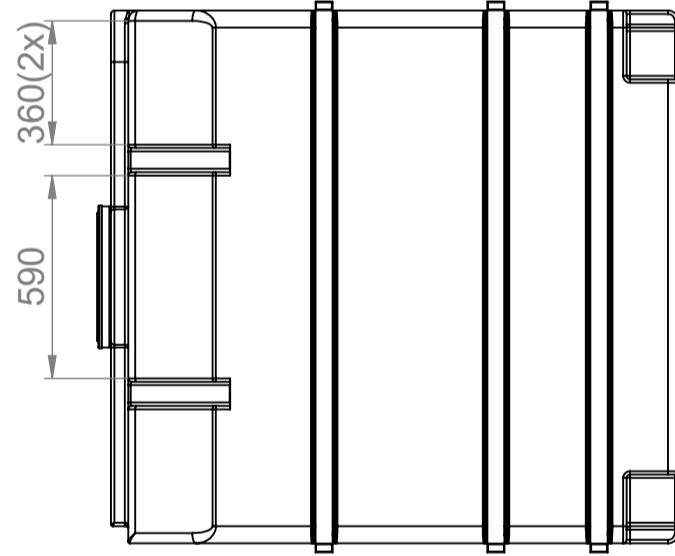

CPX Beholder 1600 liter rektangulær FZ-ramme

3 x varmgalvaniserte forsterkningsrammer

Art.nr: 216043

Krever enkel dør

Omtrentlig
størrelse

Spesifikasjoner

Materiale	PE
Form	Rektangulære
Bunnform	Rett
Opptreden	Lukket
Type lokk	
Farge	Naturlig
Volum (L)	1600
Lengde (mm)	1602
Bredde (mm)	760
Høyde (mm)	1685
Gulvareal (m2)	1,7
Vekt (kg)	80
Tollstatistiknummer	3925100000
GTIN	7090046761020
Gjenvinning	

Enkle å rengjøre

Skrevet ut 30.04.2024

Lid Ø400
Manhole Ø350

Support Frames made
of hot-dipped galvanized steel

Generella toleranser omej annat agas på ritning	Tillåtna avvikelser för längdmåttområde	
General tolerances if not other stated on drawing	Permissible deviations for basic length size range	
0-20	>20-75	>75-150
± 0,5 mm	± 1 mm	± 1,5 mm
		± 1,3 %
		± 1 %