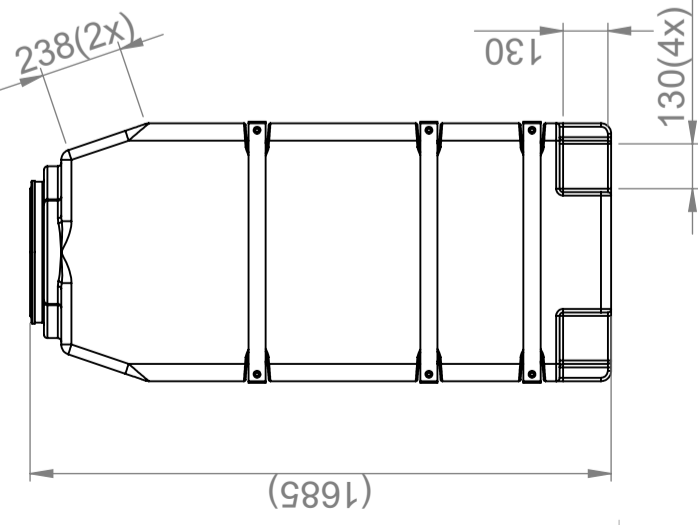

CPX Beholder 1600 liter rektangulær FZ-ramme

3 x varmgalvaniserte forsterkningsrammer

Art.nr: 216043

Krever enkel dør

Omtrentlig
størrelse

Spesifikasjoner

Materiale	PE
Form	Rektangulære
Bunnform	Rett
Opptreden	Lukket
Type lokk	
Farge	Naturlig
Volum (L)	1600
Lengde (mm)	1602
Bredde (mm)	760
Høyde (mm)	1685
Gulvareal (m2)	1,7
Vekt (kg)	80
Tollstatistiknummer	3925100000
GTIN	7090046761020
Gjenvinning	

Enkle å rengjøre

Skrevet ut 30.04.2024

Lid Ø400
Manhole Ø350

Support Frames made
of hot-dipped galvanized steel

Generella toleranser omej annat agas på ritning	Tillåtna avvikelser för längdmåttområde	
General tolerances if not other stated on drawing	Permissible deviations for basic length size range	
0-20	>20-75	>75-150
± 0,5 mm	± 1 mm	± 1,5 mm
		± 1,3 %
		± 1 %