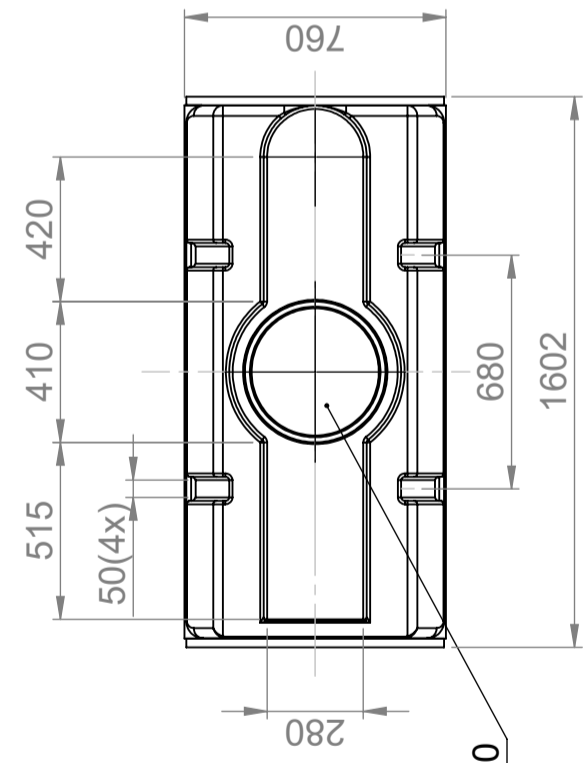

CPX Beholder 1600 liter rektangulær FZ-ramme

3 x varmgalvaniserte forsterkningsrammer

Art.nr: 216043

Krever enkel dør

Omtrentlig
størrelse

Spesifikasjoner

Materiale	PE
Form	Rektangulære
Bunnform	Rett
Opptreden	Lukket
Type lokk	
Farge	Naturlig
Volum (L)	1600
Lengde (mm)	1602
Bredde (mm)	760
Høyde (mm)	1685
Gulvareal (m2)	1,7
Vekt (kg)	80
Tollstatistiknummer	3925100000
GTIN	7090046761020
Gjenvinning	

Enkle å rengjøre

Skrevet ut 30.04.2024

Lid Ø400
Manhole Ø350

Support Frames made
of hot-dipped galvanized steel

Generella toleranser omej annat agas på ritning	Tillåtna avvikelser för längdmåttområde	
General tolerances if not other stated on drawing	Permissible deviations for basic length size range	
0-20	>20-75	>75-150
± 0,5 mm	± 1 mm	± 1,5 mm
		± 1,3 %
		± 1 %