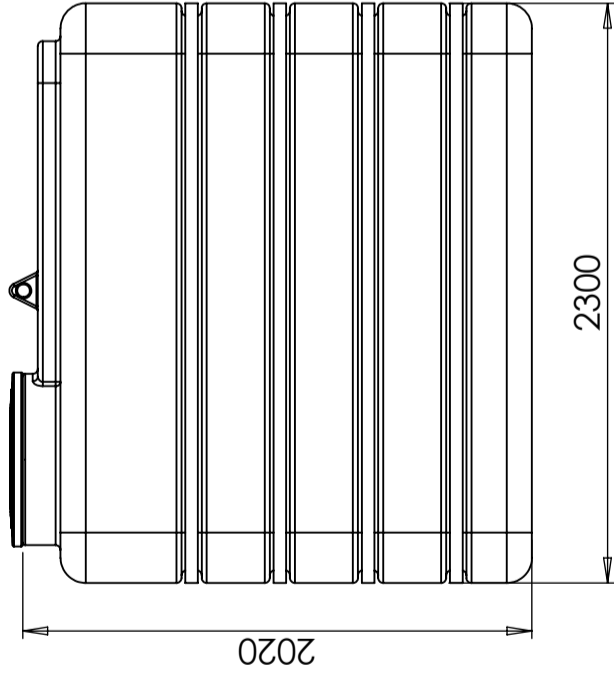

Revision		
REV.	Ändringsmeddelande	Datum
		Godkänd

This drawing and design is the property of Cipax. Copying and distribution of the drawing or any contents is prohibited without written permission from authorised personal at Cipax

Konstruerad av	Granskad av	Godkänd av - datum	Generell tolerans SS-ISO 2768-1	Generell Ytjämnhet, Ra	Vyplacering	Skala
		-				1:30
CIPAX Ägare						
Titel/Benämning CPX Behållare 5500L rektangul.						
Ritningsnummer 21629						
Utgåva						A
Blad						1(1)