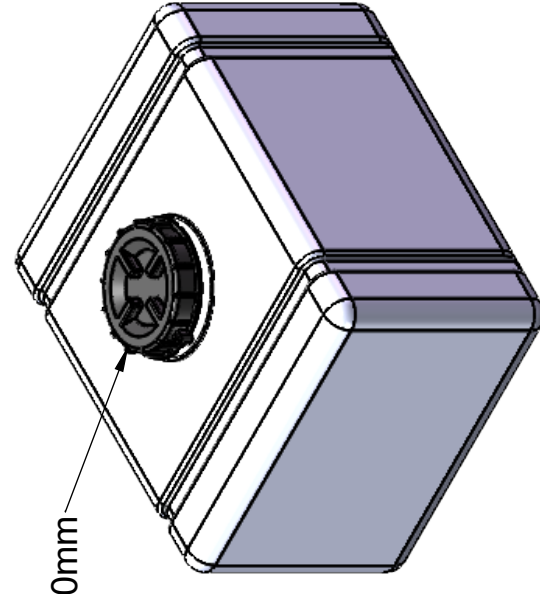

Ändrings Nr	Ändringens art / Ändringsmeddelande	Godkänd av	Datum
1	Connection removed	JA	20150302
2	Volume adjusted to 85 L	JA	20230404

Lock 150mm/Lid 150mm

Generella toleranser om ej annat anges på ritning General tolerances if not other stated on drawing	Tillåtna avvikelser för längdbasområde Permissible deviations for basic length size range
0-20	± 0.5 mm
>20-75	± 1 mm
>75-150	± 1.5 mm
>150-300	± 1.3 %
>300	± 1 %

Konstruerad av SE	Granskad av SE	Godkänd av - datum SE - 2007-08-30	Generell tolerans SS-ISO 2768-1	Generell Ytjämnhet, Ra	Vyplacering	Skala 1:10
Titell/Benämning Rect. Container 85L						
Ägare CIPAX						Blad 1(1)
Rittningsnummer 20095						Utgåva