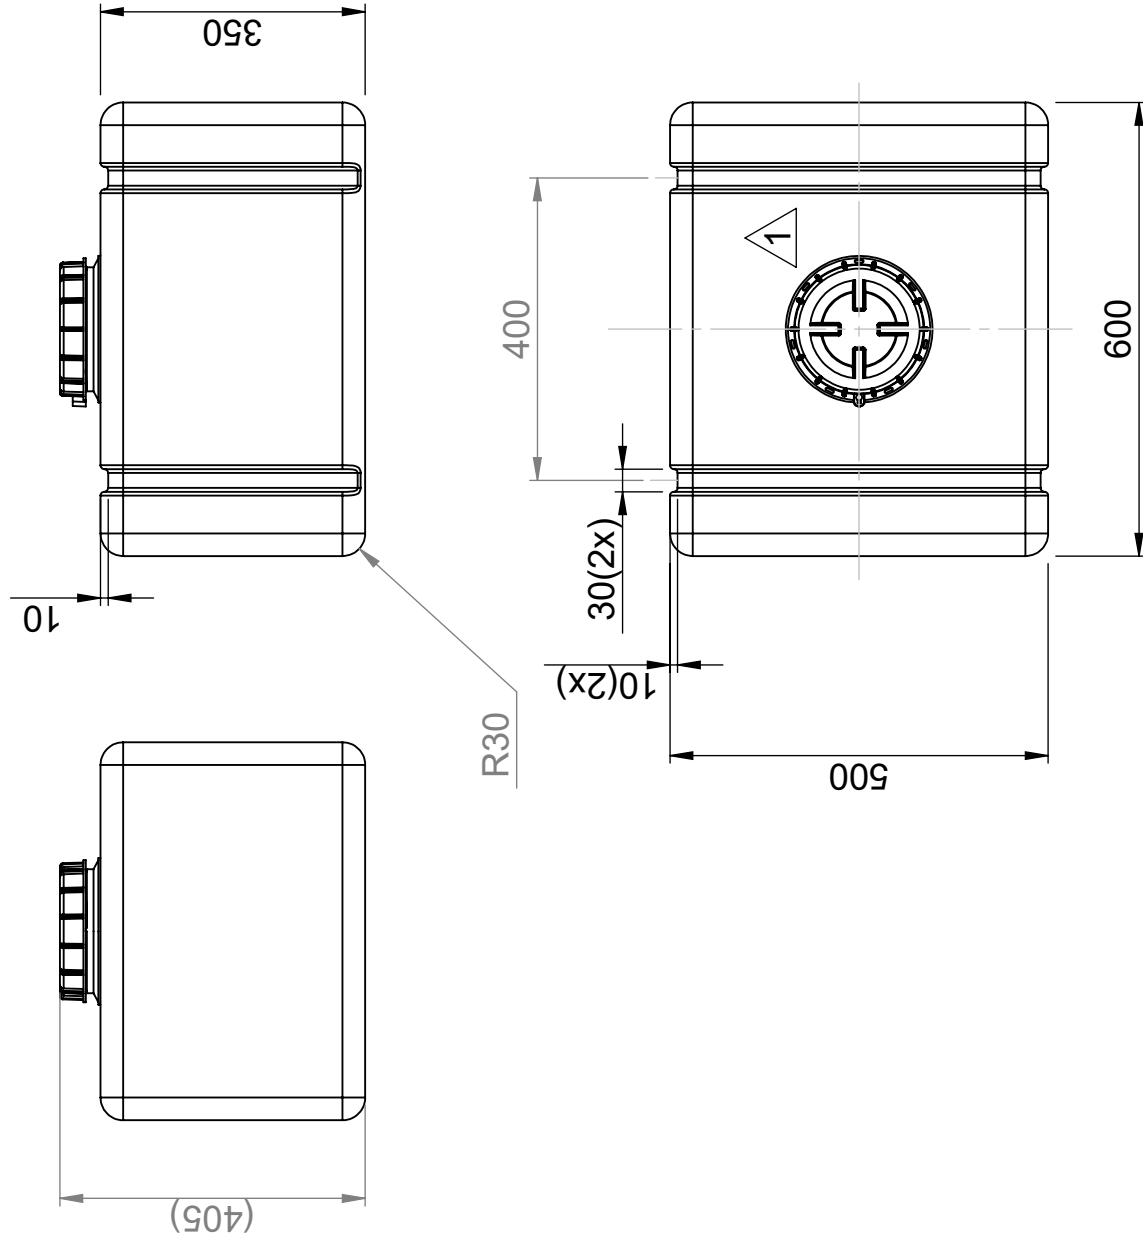

CPX Beholder 85 liter rektangulær

Beholderen har et solid, o-ringstettet 150mm skrulokk som standard. For å gjøre det enkelt å spenne fast tanken finnes det to spor for spennbånd på tankens topp og sider. Beholderen kan utstyres med tilkoblinger etter ønske.

Art.nr: 20095

Krever enkel dør

Omtrentlig
størrelse

Spesifikasjoner

Materiale	PE
Form	Rektangulære
Bunnform	Rett
Opptreden	Lukket
Type lokk	
Farge	Naturlig
Volum (L)	85
Lengde (mm)	600
Bredde (mm)	500
Høyde (mm)	405
Gulvareal (m ²)	0,3
Vekt (kg)	7,5
Tollstatistiknummer	3925100000
GTIN	7090046760665

Lock 150mm/Lid 150mm

Generella toleranser om ej annat anges på ritning General tolerances if not other stated on drawing	Tillåtna avvikelser för längdbasområde Permissible deviations for basic length size range
0-20	± 0.5 mm
>20-75	± 1 mm
>75-150	± 1.5 mm
>150-300	± 1.3 %
>300	± 1 %