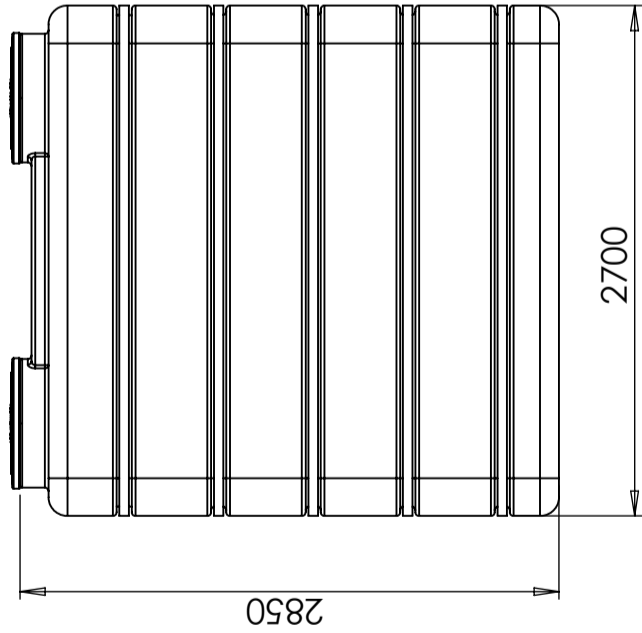

### Spesifikasjoner

Materiale	PE
Bunnform	Rett
Opptreden	Lukket
Farge	Naturlig
Volum (L)	9000
Lengde (mm)	2700
Bredde (mm)	1600
Høyde (mm)	2700
Vekt (kg)	665
Tetthetsinnhold (max kg/l)	1,2
Tollstatistikknummer	3925100000

2x D600 black lid

Konstruerad av	Granskad av	Godkänd av - datum	Generell tolerans SS-ISO 2768-1	Generell Ytjämnhet, Ra	Vyplacering	Skala
		-				1:40
			Titel/Benämning			
Ägare			CPX Behållare 9000L rektangul.			
Ritningsnummer			21628			
Utgåva			A			
Blad			1(1)			