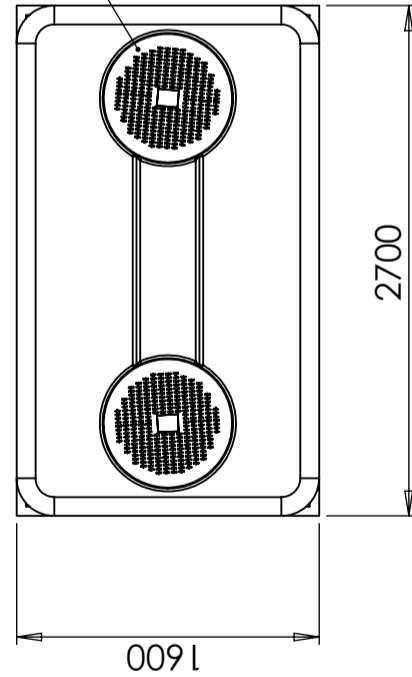

### Spesifikasjoner

Materiale	PE
Bunnform	Rett
Opptreden	Lukket
Farge	Naturlig
Volum (L)	9000
Lengde (mm)	2700
Bredde (mm)	1600
Høyde (mm)	2700
Vekt (kg)	665
Tetthetsinnhold (max kg/l)	1,2
Tollstatistikknummer	3925100000

2x D600 black lid

Konstruerad av	Granskad av	Godkänd av - datum	Generell tolerans SS-ISO 2768-1	Generell Ytjämnhet, Ra	Vyplacering	Skala
		-				1:40
			Titel/Benämning			
Ägare			CPX Behållare 9000L rektangul.			
Ritningsnummer			21628			
Utgåva			A			
Blad			1(1)			