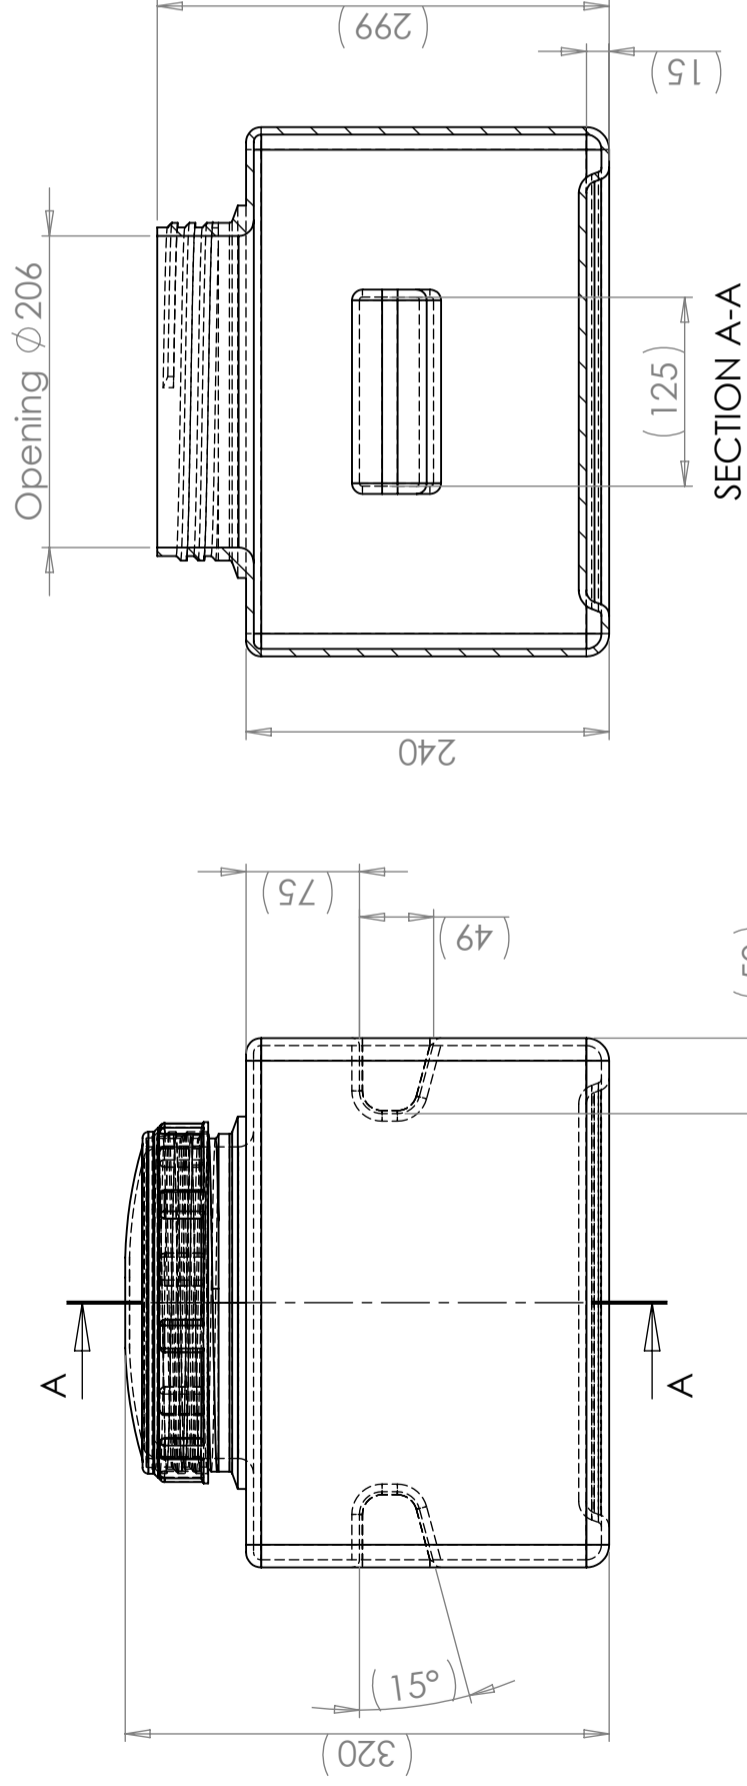

Revision		
REV.	Ändringsmeddelande	Datum
		Godkänd

Cipax 63717
Cipax 63718