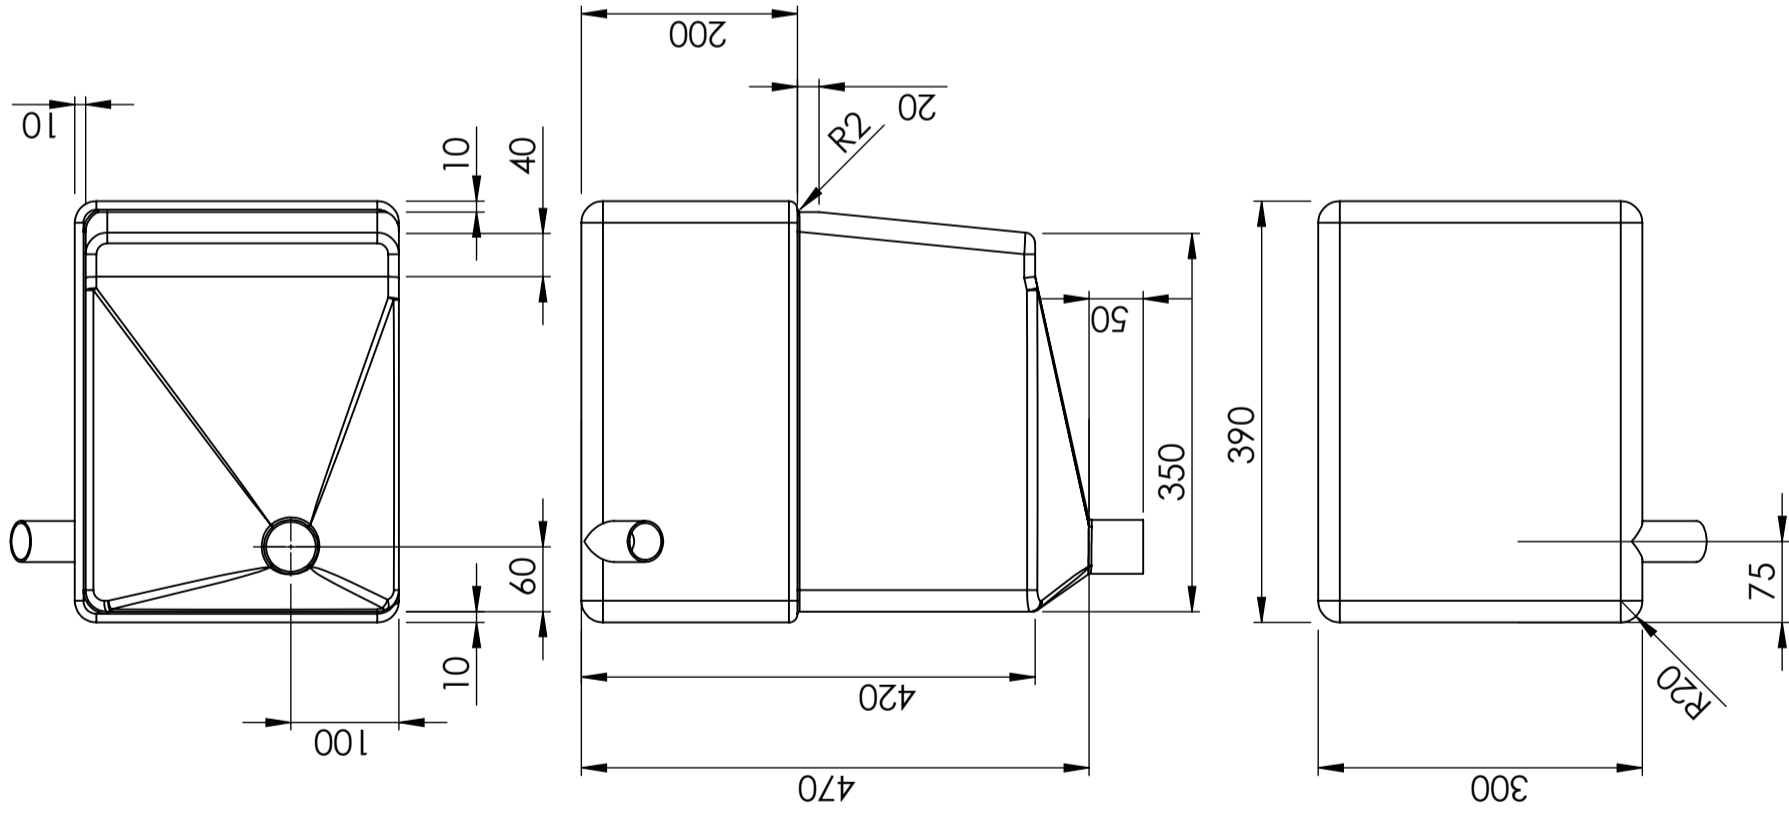

## CPX Septiktank 45 liter

Art.nr: 400731

Spesifikasjoner	
Materiale	PE
Opptreden	Lukket
Type lokk	
Farge	Naturlig
Volum (L)	45
Lengde (mm)	390
Bredde (mm)	300
Høyde (mm)	470
Vekt (kg)	4
Tollstatistiknummer	3926909790
Gjenvinning	

### Kjennetegn

Generella toleranser om ej annat anges på ritning	Tillåtna avvikelser för längdmåttområde. Gäller +20°C			
General tolerances if not other stated on drawing	Permissible deviations for basic length size range. Be valid +20°C			
	0-20	>20-75	>75-150	>150-300
	± 0,5 mm	± 1 mm	± 1,5 mm	± 1,3 %
				± 1 %

Konstruerad av	SE	Granskad av	SE	Godkänd av - datum	SE - 2013-06-07	Generell tolerans	SS-ISO 2768-1	Generell Ytjämnhet, Ra	Vyplacering	Skala	1:10
Ägare											
											
Titel/Benämning <b>Septictank 45 liter 400731</b>											
Ritningsnummer <b>400731</b>											
										Utgåva	1(1)
										Blad	1(1)