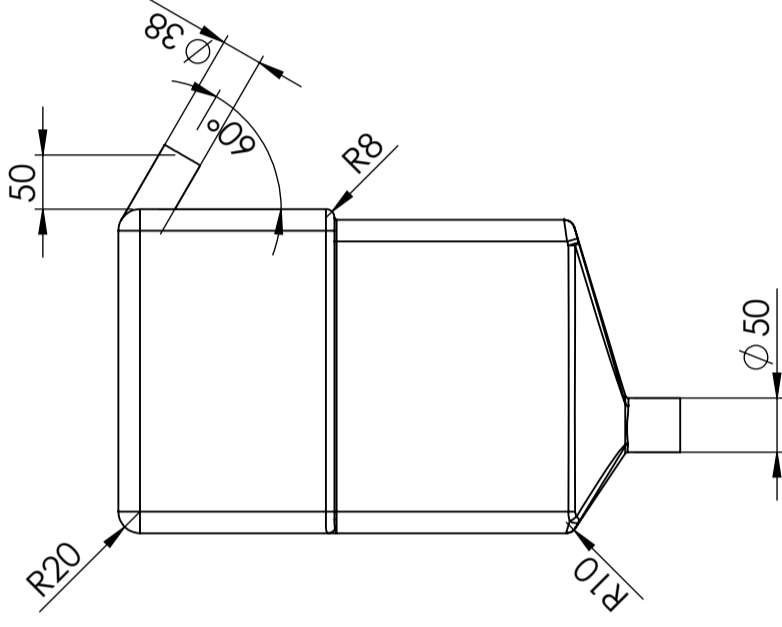

## CPX Septiktank 45 liter

Art.nr: 400731

Spesifikasjoner	
Materiale	PE
Opptreden	Lukket
Type lokk	
Farge	Naturlig
Volum (L)	45
Lengde (mm)	390
Bredde (mm)	300
Høyde (mm)	470
Vekt (kg)	4
Tollstatistiknummer	3926909790
Gjenvinning	

### Kjennetegn

Generella toleranser om ej annat anges på ritning	Tillåtna avvikelser för längdmåttområde. Gäller +20°C			
General tolerances if not other stated on drawing	Permissible deviations for basic length size range. Be valid +20°C			
	0-20	>20-75	>75-150	>150-300
	± 0,5 mm	± 1 mm	± 1,5 mm	± 1,3 %
				± 1 %

Konstruerad av	SE	Granskad av	SE	Godkänd av - datum	SE - 2013-06-07	Generell tolerans	SS-ISO 2768-1	Generell Ytjämnhet, Ra	Vyplacering	Skala	1:10
Ägare											
											
Titel/Benämning <b>Septictank 45 liter 400731</b>											
Ritningsnummer <b>400731</b>											
										Utgåva	1(1)
										Blad	1(1)