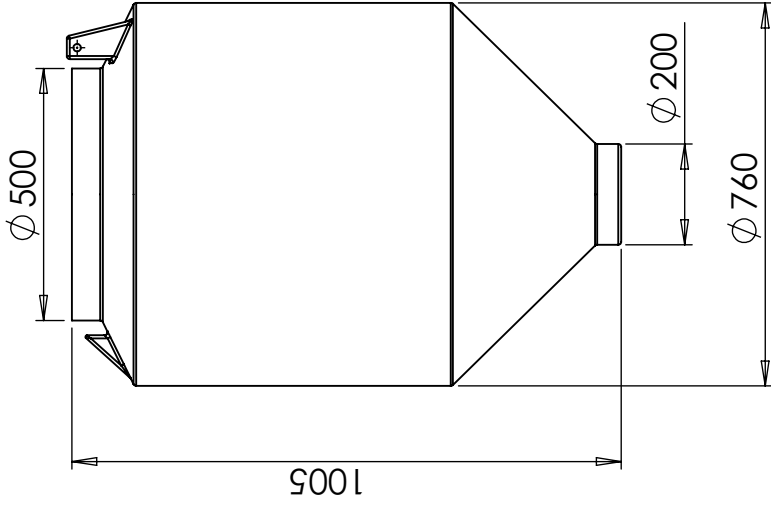

Revision

REV.

Ändringsmeddelande

Datum

Godkänd

Konstruerad av	Granskad av	Godkänd av - datum	Generell tolerans SS-ISO 2768-1	Generell Ytjämnhet, Ra	Vyplacering	Skala
		-				1:15
Titel/Benämning						
CPX Silo 300L cylindrisk						
Ritningsnummer						
40802						
Ägare						Blad
						1(1)
Utgåva						A