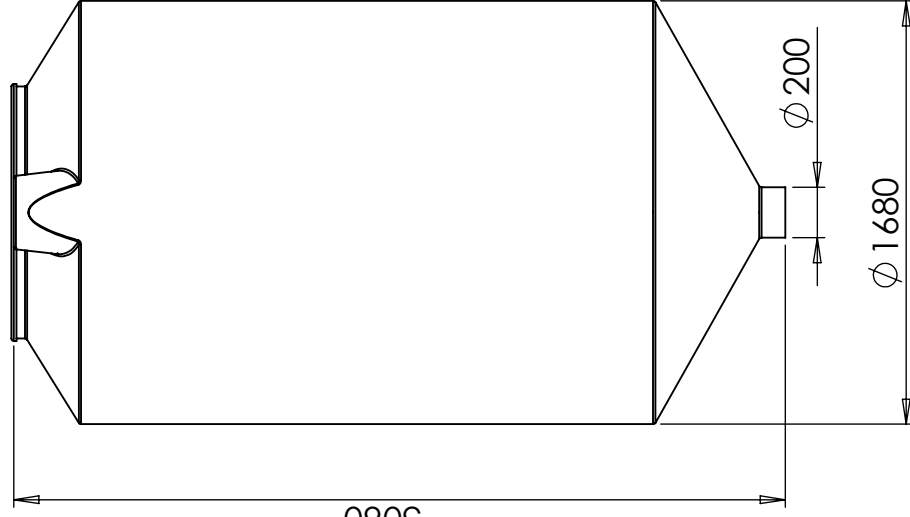

290

open 1000mm lid

Revision

REV.

Ändringsmeddelande

Datum

Godkänd

This drawing and design is the property of Cipax. Copying and distribution of the drawing or any contents is prohibited without written permission from authorised personal at Cipax

Konstruerad av	Granskad av	Godkänd av - datum	Generell tolerans SS-ISO 2768-1	Generell Ytjämnhet, Ra	Vyplacering	Skala
		-				1:30
			Titel/Benämning			
Ägare			CPX Silo 5500L cylindrisk			
			Ritningsnummer			
			40808			
			Utgåva			
			A			
			Blad			
			1(1)