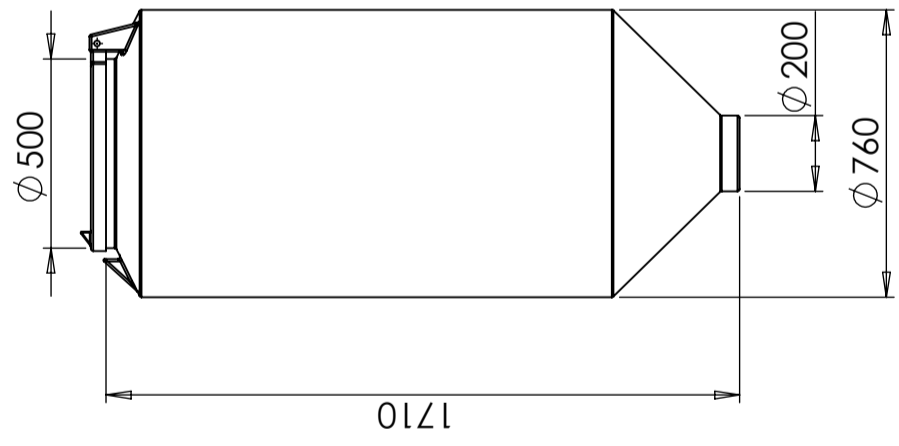

## CPX Silo 600L sylindrisk

Art.nr: 40803

Krever enkel dør

Omtrentlig størrelse

### Spesifikasjoner

Materiale	PE
Form	Sylindriske
Bunnform	Konisk
Opptreden	Åpen
Farge	Naturlig
Volum (L)	600
Høyde (mm)	1710
Diameter (mm)	760
Vekt (kg)	27
Tollstatistiknummer	3925100000
Gjenvinning	

This drawing and design is the property of CIPAX. Copying and distribution of the drawing or any contents is prohibited without written permission from authorised personal at CIPAX

Konstruerad av	Granskad av	Godkänd av - datum	Generell tolerans SS-ISO 2768-1	Generell Ytjämnhet, Ra	Vyplacering	Skala
		-				1:20
Titel/Benämning						
CPX Silo 600L cylindrisk						
Ritningsnummer						
40803						
Utgåva						Blad
A						1(1)