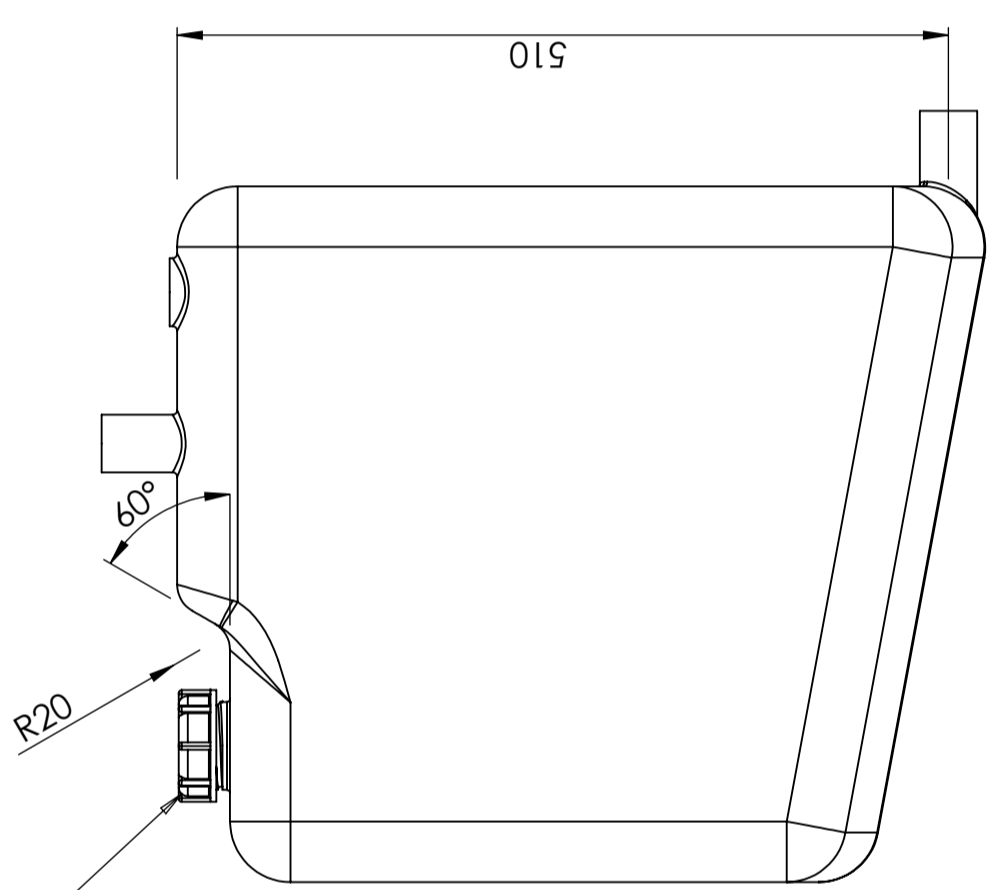

Generella toleranser om ej annat anges på ritning	Tillåtna avvikelser för längdbasområde. Gäller +20°C			
General tolerances if not other stated on drawing	Permissible deviations for basic length size range. Be valid + 20°C			
	0-20	>20-75	>75-150	>150-300
	± 0,5 mm	± 1 mm	± 1,5 mm	± 1,3 %
				± 1 %