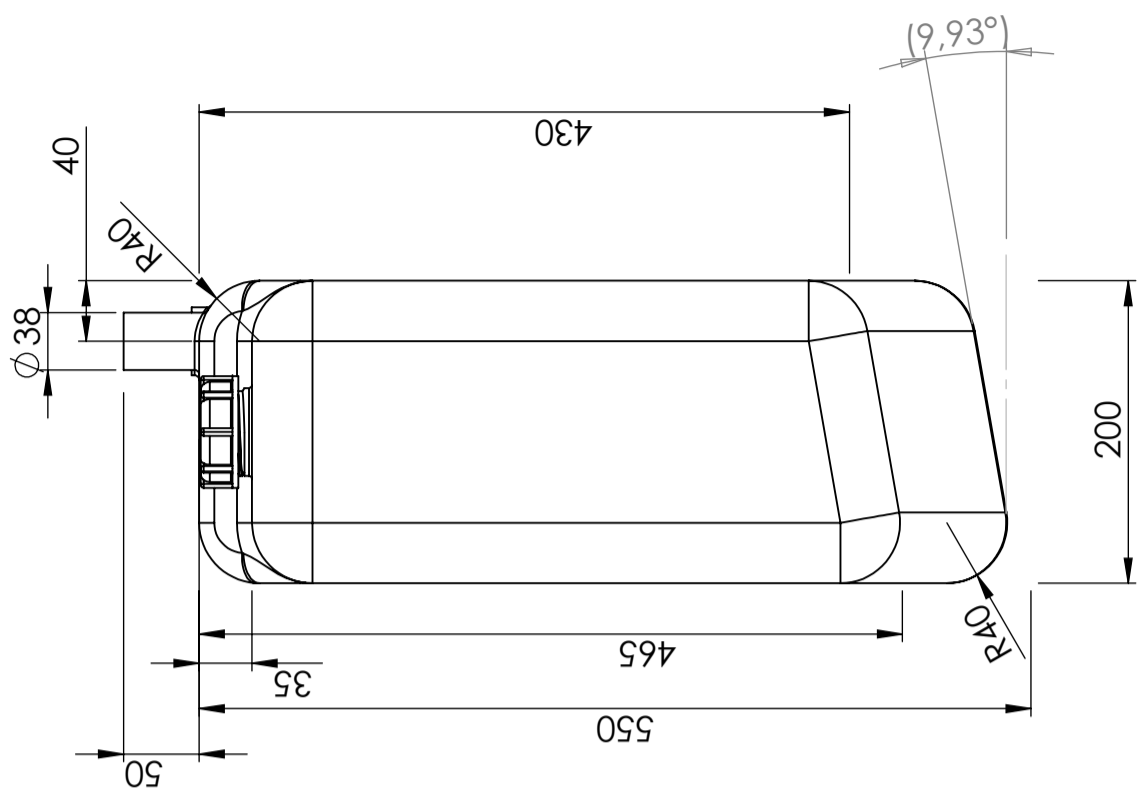

CPX Septiktank 40 liter

Art.nr: 401511

Spesifikasjoner	
Materiale	PE
Opptreden	Lukket
Type lokk	
Farge	Naturlig
Volum (L)	40
Lengde (mm)	460
Bredde (mm)	200
Høyde (mm)	510
Vekt (kg)	4
Tollstatistiknummer	3926909790
Gjenvinning	

Generella toleranser om ej annat anges på ritning	Tillåtna avvikelser för längdbasområde. Gäller +20°C			
General tolerances if not other stated on drawing	Permissible deviations for basic length size range. Be valid + 20°C			
	0-20	>20-75	>75-150	>150-300
	± 0,5 mm	± 1 mm	± 1,5 mm	± 1,3 %
				± 1 %