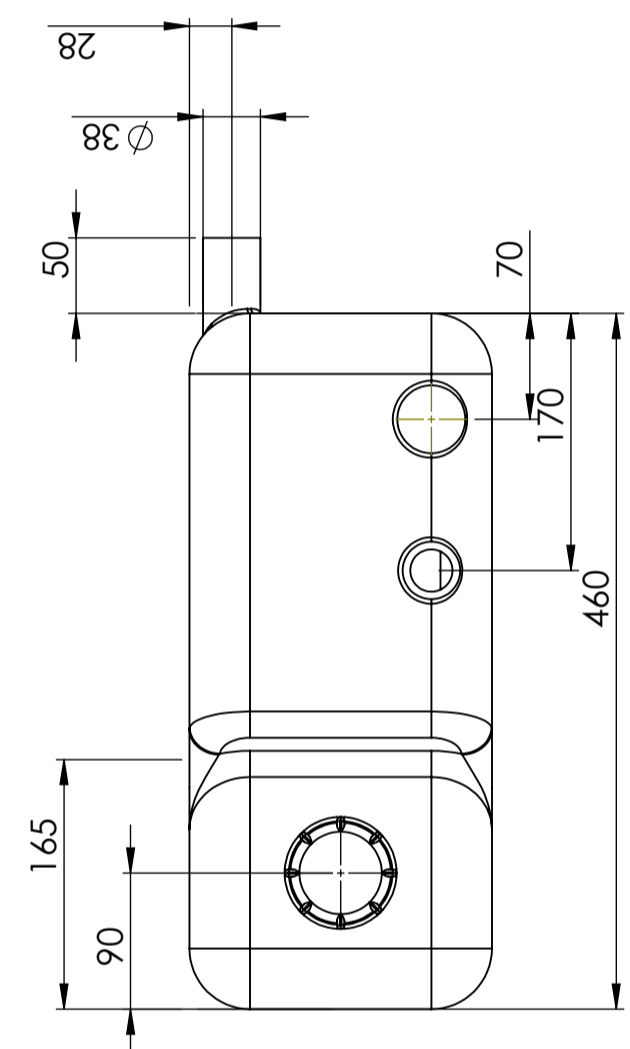

CPX Septiktank 40 liter

Art.nr: 401511

Spesifikasjoner	
Materiale	PE
Opptreden	Lukket
Type lokk	
Farge	Naturlig
Volum (L)	40
Lengde (mm)	460
Bredde (mm)	200
Høyde (mm)	510
Vekt (kg)	4
Tollstatistiknummer	3926909790
Gjenvinning	

Generella toleranser om ej annat anges på ritning	Tillåtna avvikelser för längdbasområde. Gäller +20°C			
General tolerances if not other stated on drawing	Permissible deviations for basic length size range. Be valid + 20°C			
	0-20	>20-75	>75-150	>150-300
	± 0,5 mm	± 1 mm	± 1,5 mm	± 1,3 %
				± 1 %